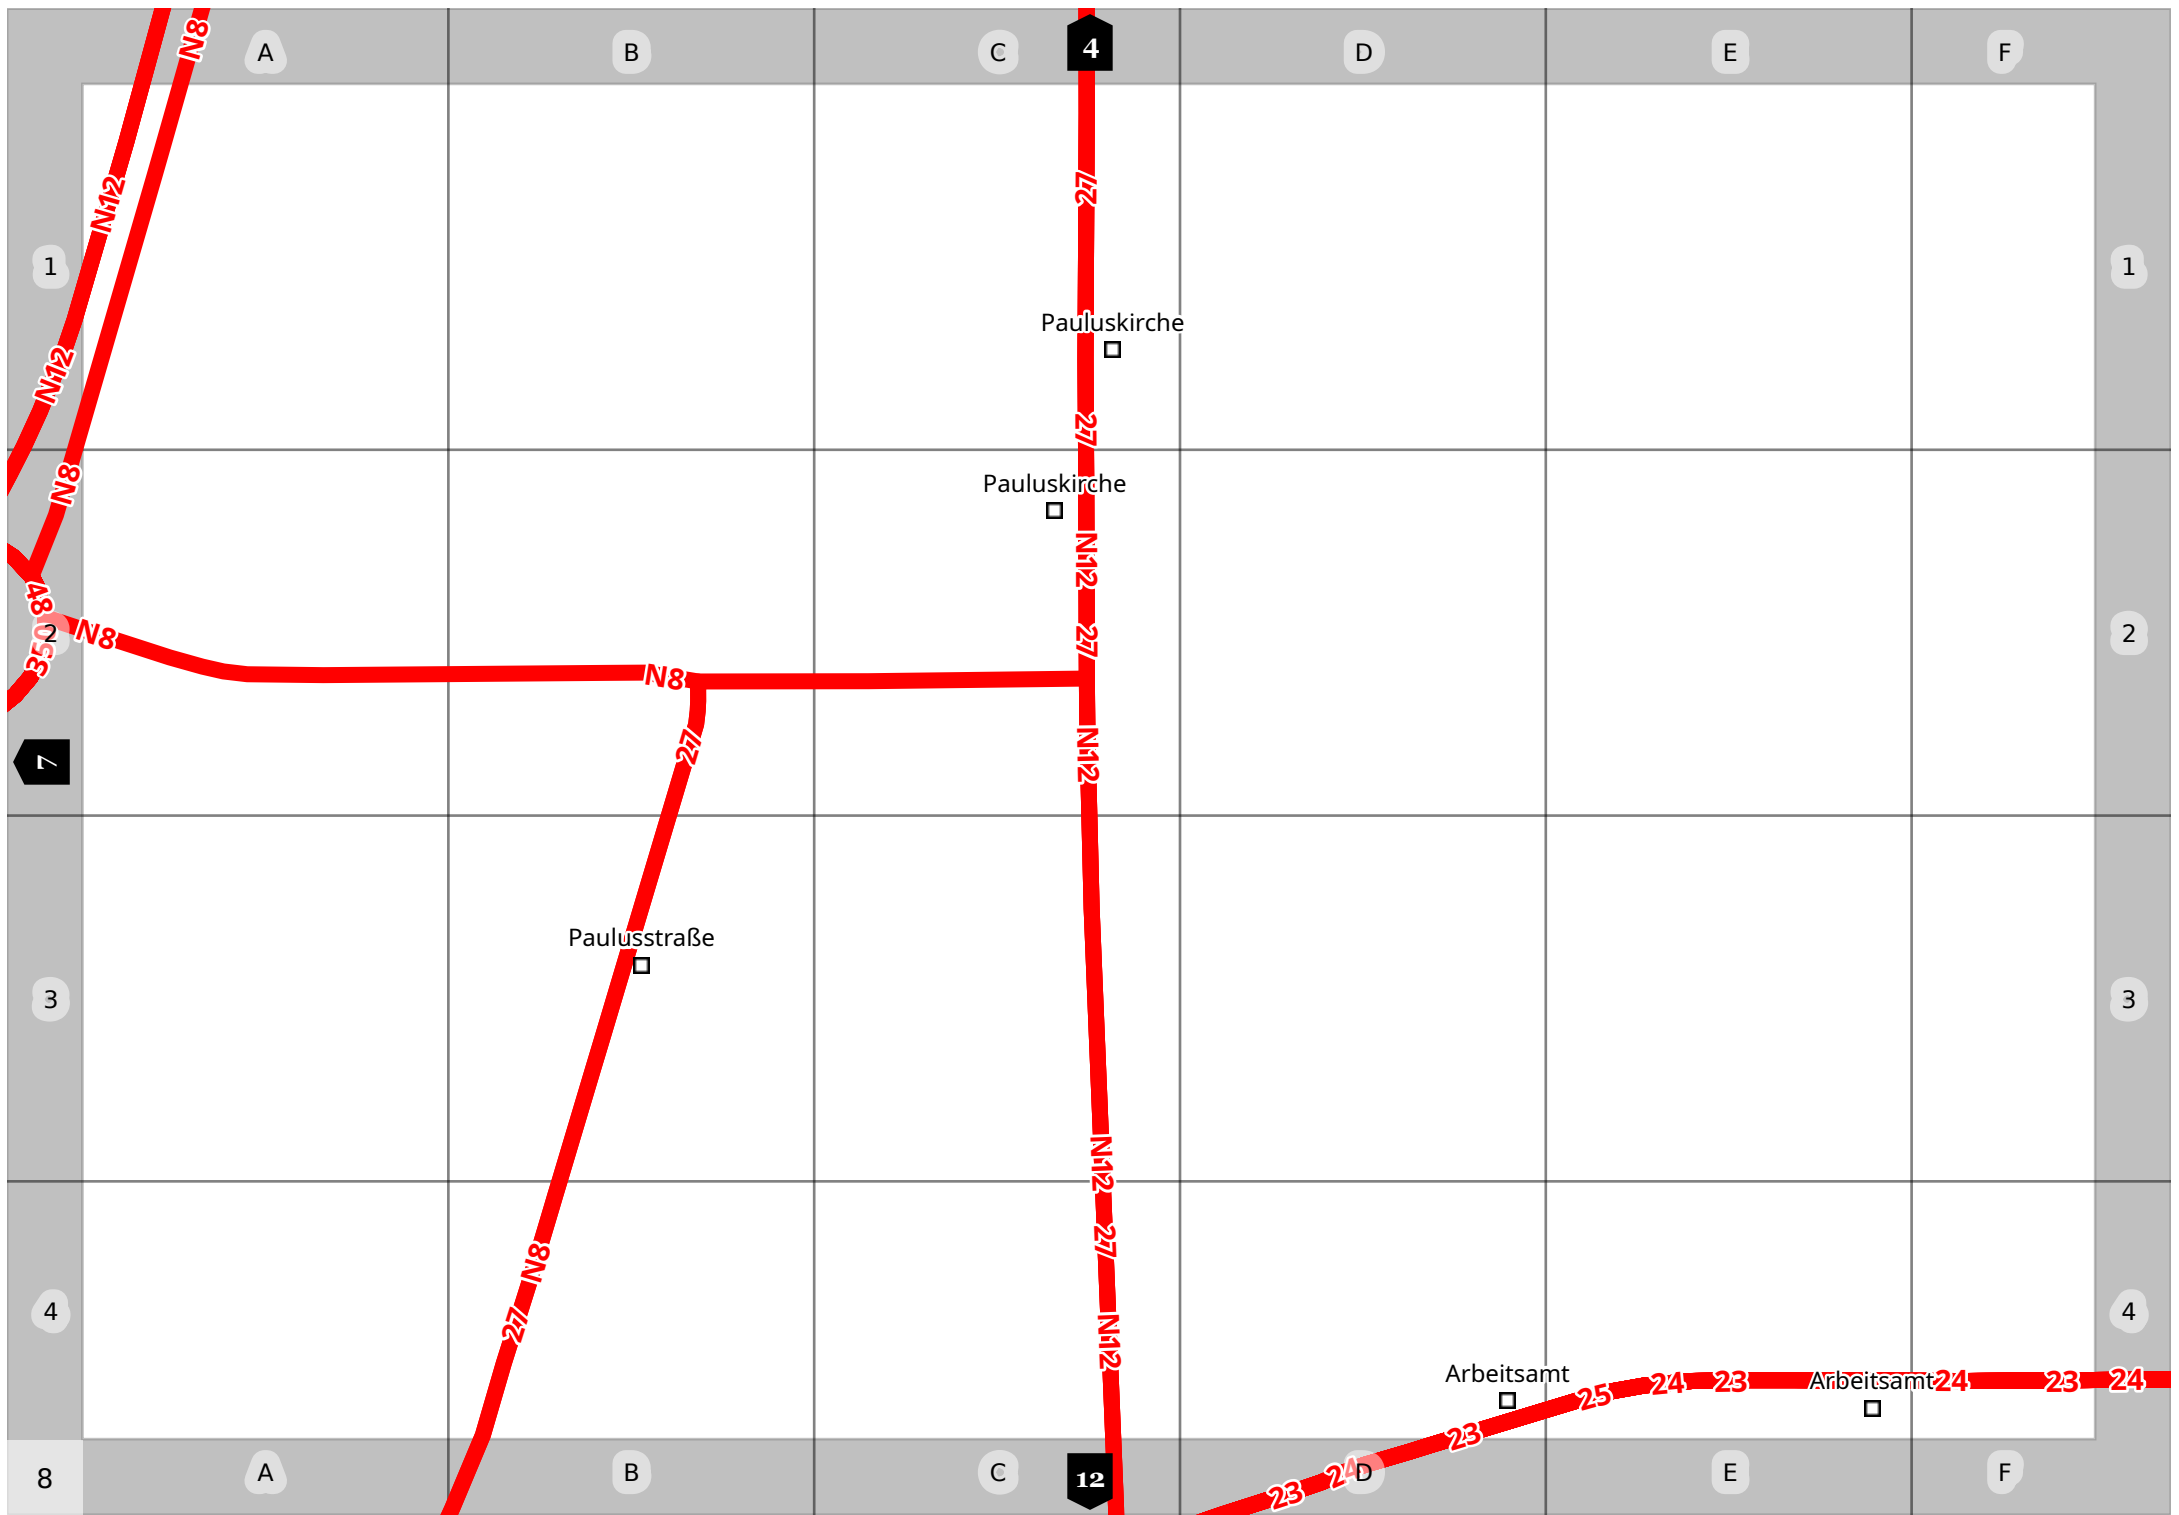

## Map Settings

Bounding box	52°01'48"N, 8°30'43"E 52°00'35"N, 8°32'35"E (ca. 2 x 2 km <sup>2</sup> )
Layout	Multi Page
Stylesheet	Empty
Overlays	Public-Transport-Overlay
Imports	
Indexer	Street
Paper format	297 × 210 mm <sup>2</sup>
Map locale	en_US.UTF-8
OSM data from	2023-12-29 21:05:44
Render date	2023-12-29 22:07:37

A

B

C

5

D

E

F

Lina-Oetker-Straße

Lina-Oetker-Straße

227

227

227

Roonstraße

Roonstraße

227

227