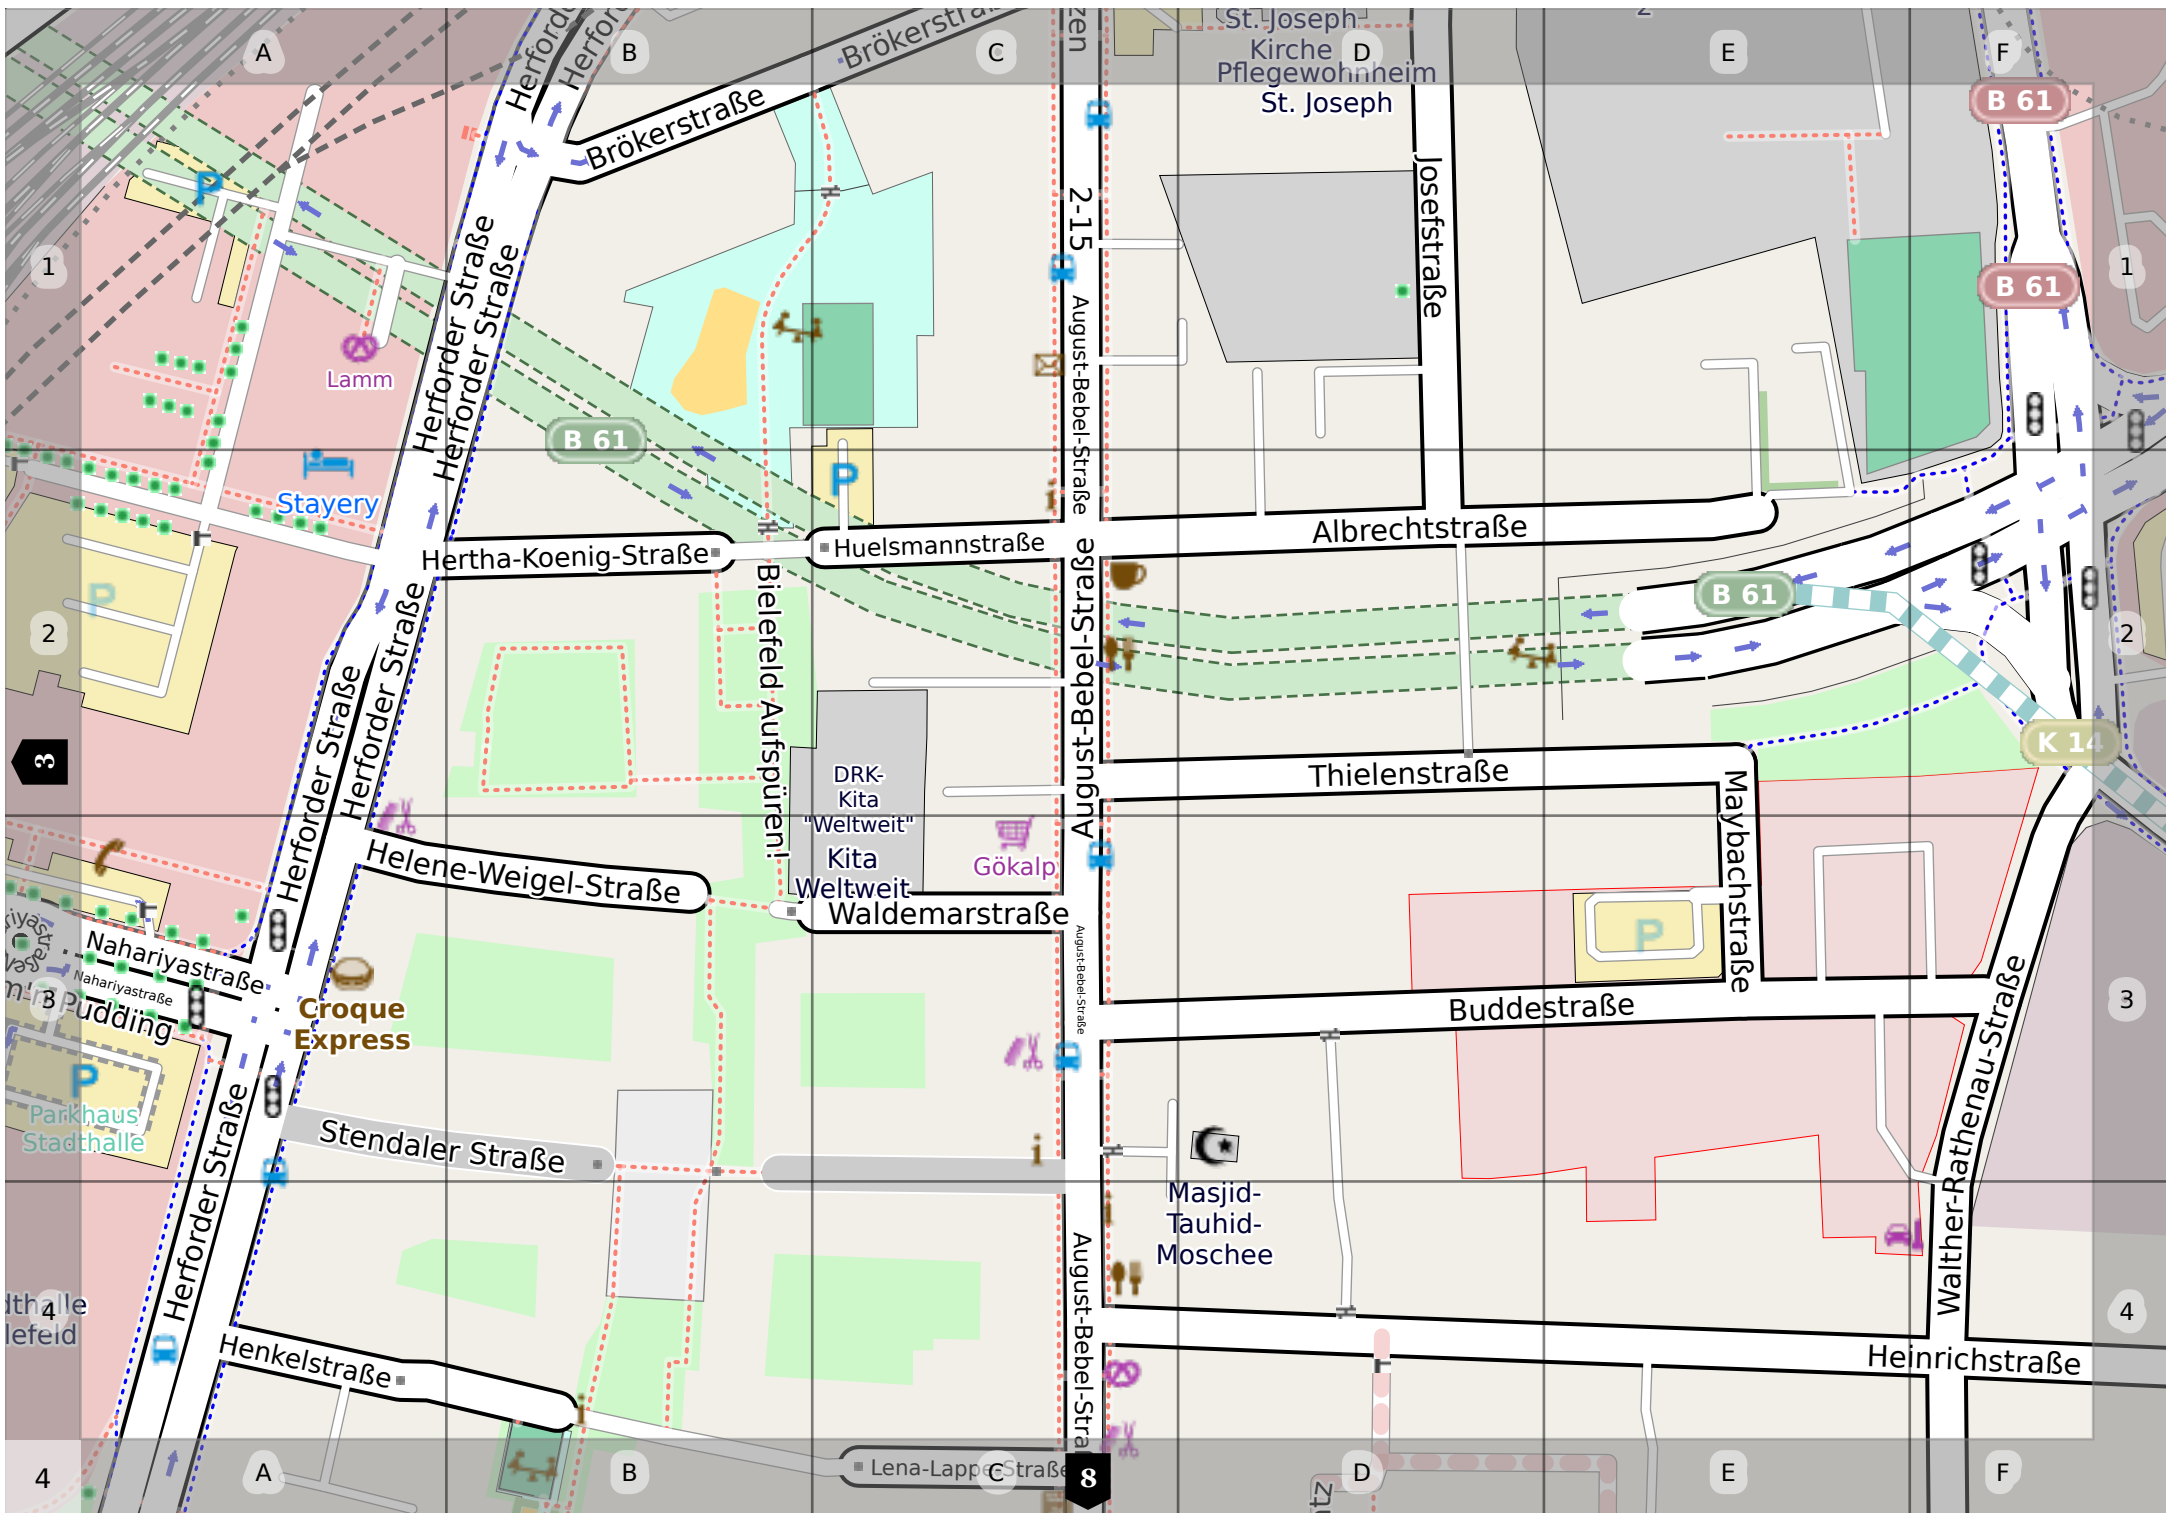

Table of Contents

Overview	iii
Map	1
Index	29

Map Settings

Bounding box	52°01'48"N, 8°30'43"E 52°00'35"N, 8°32'35"E (ca. 2 x 2 km ²)
Layout	Multi Page
Stylesheet	Maposmatic
Overlays	
Imports	
Indexer	Street
Paper format	297 × 210 mm ²
Map locale	en_US.UTF-8
OSM data from	2023-12-29 21:03:45
Render date	2023-12-29 22:06:42