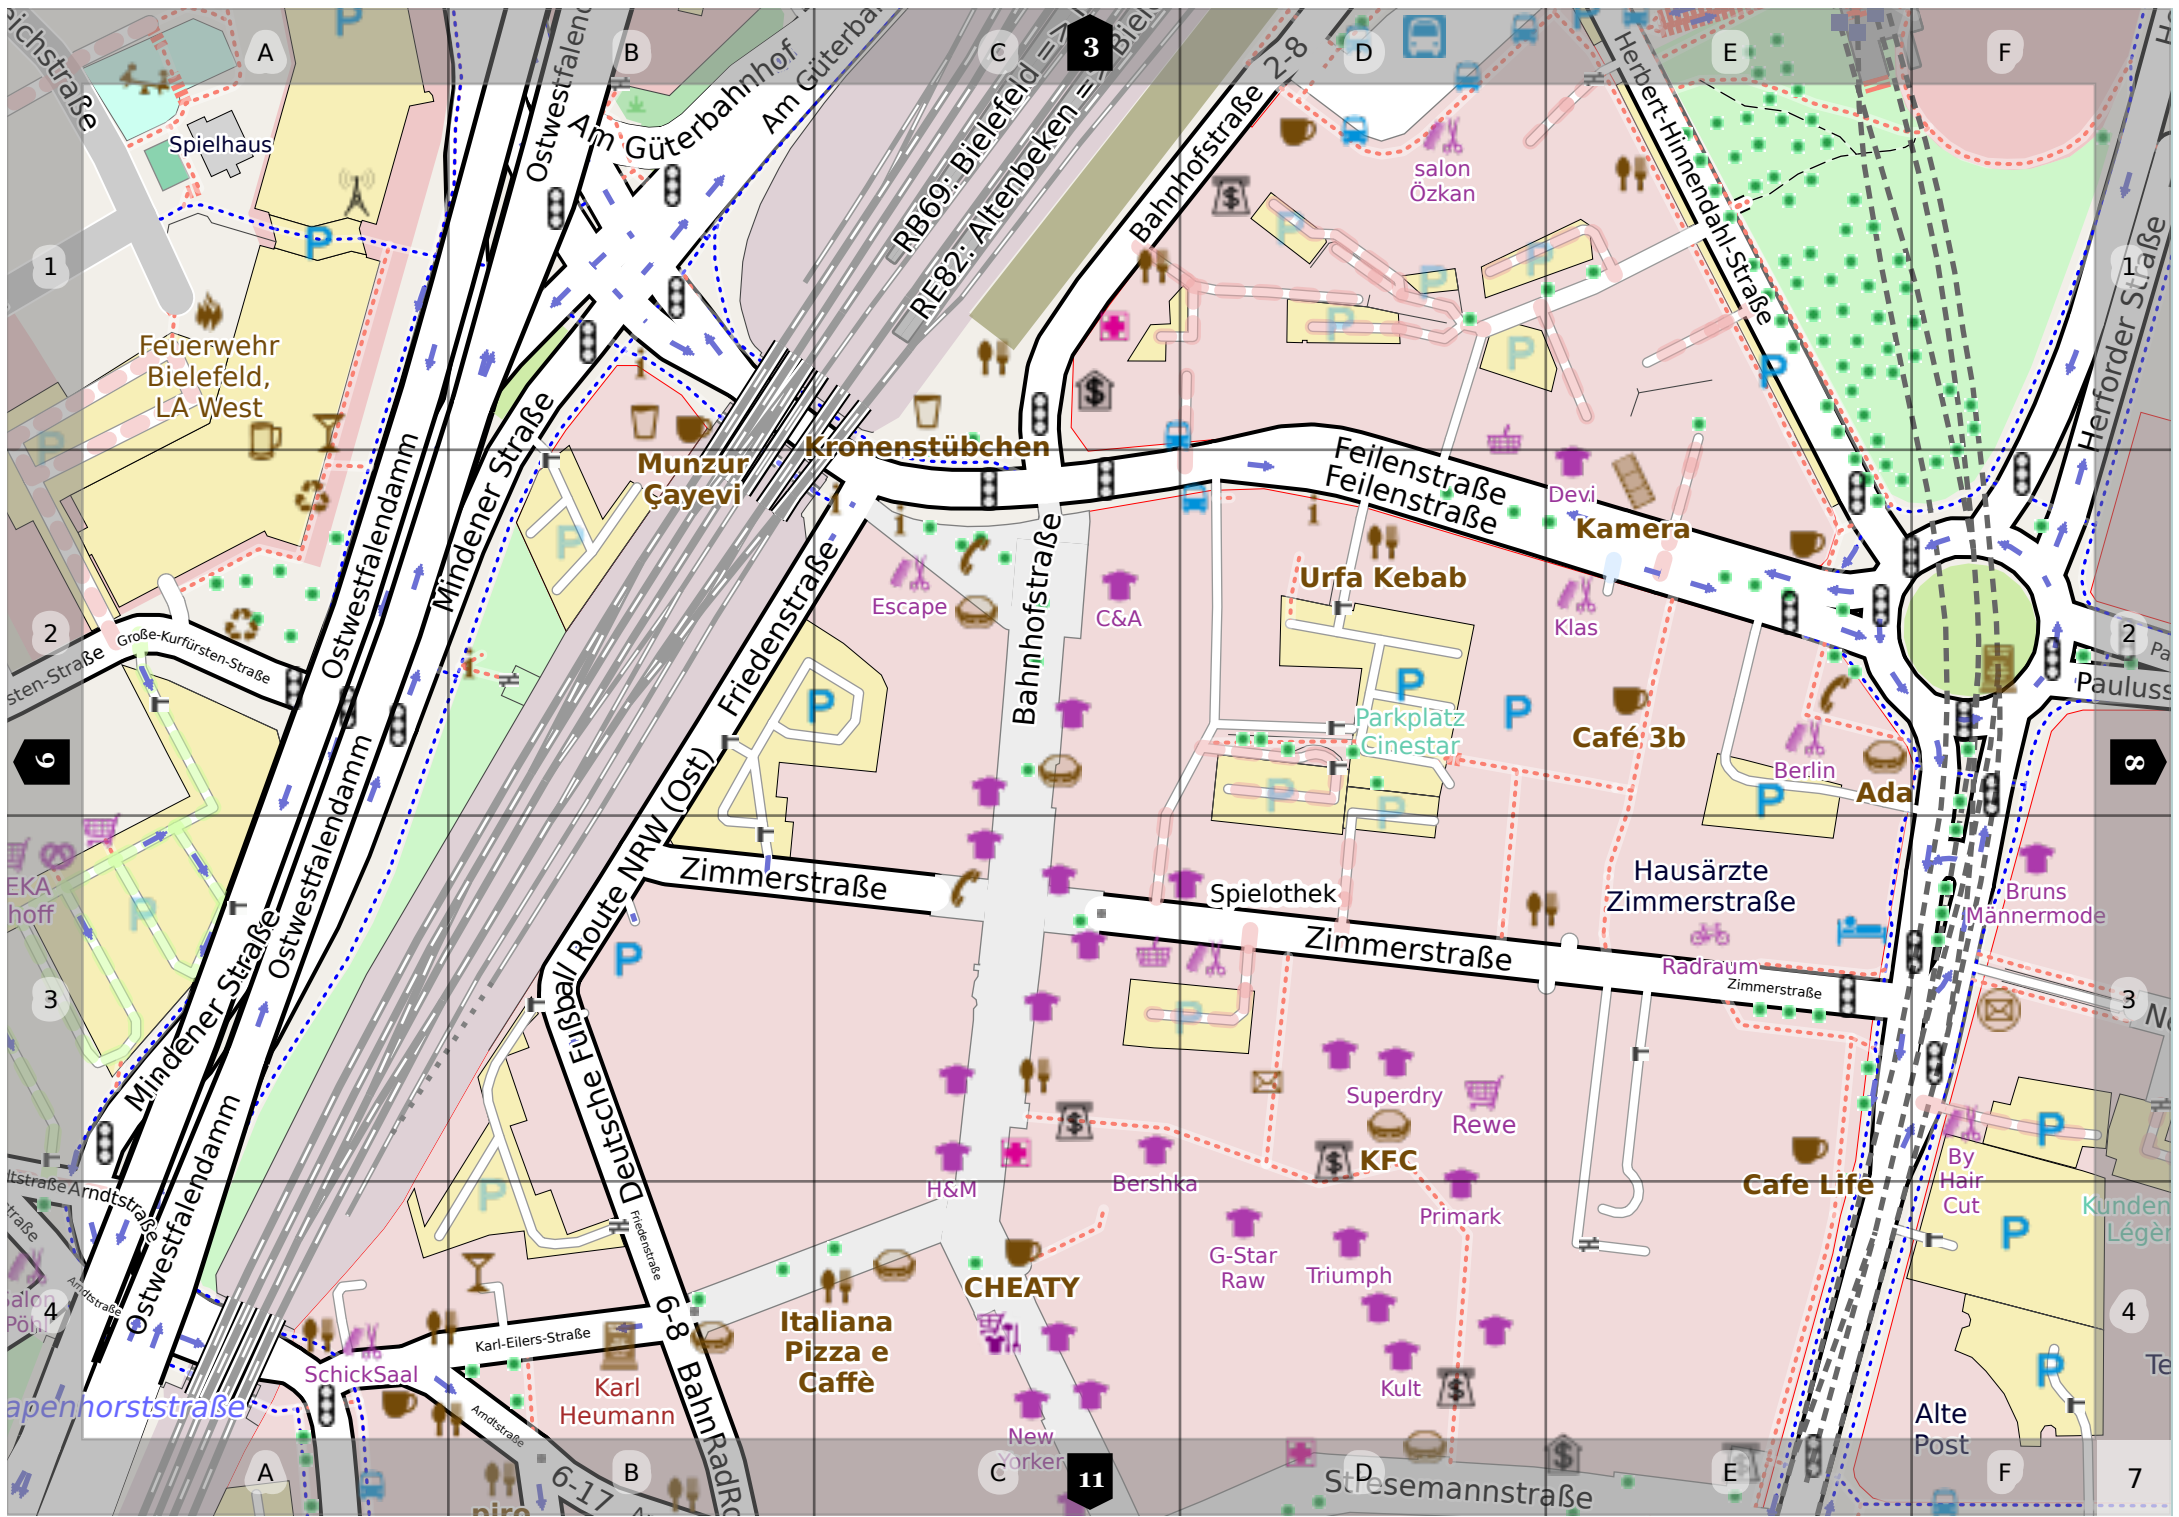

Hausärzte
Zimmerstraße

Cafe Life

Italiana
Pizza e
Caffè

CHEATY

KFC

Alte Post

Feuerwehr
Bielefeld,
LA West

Munzur
Gayevi