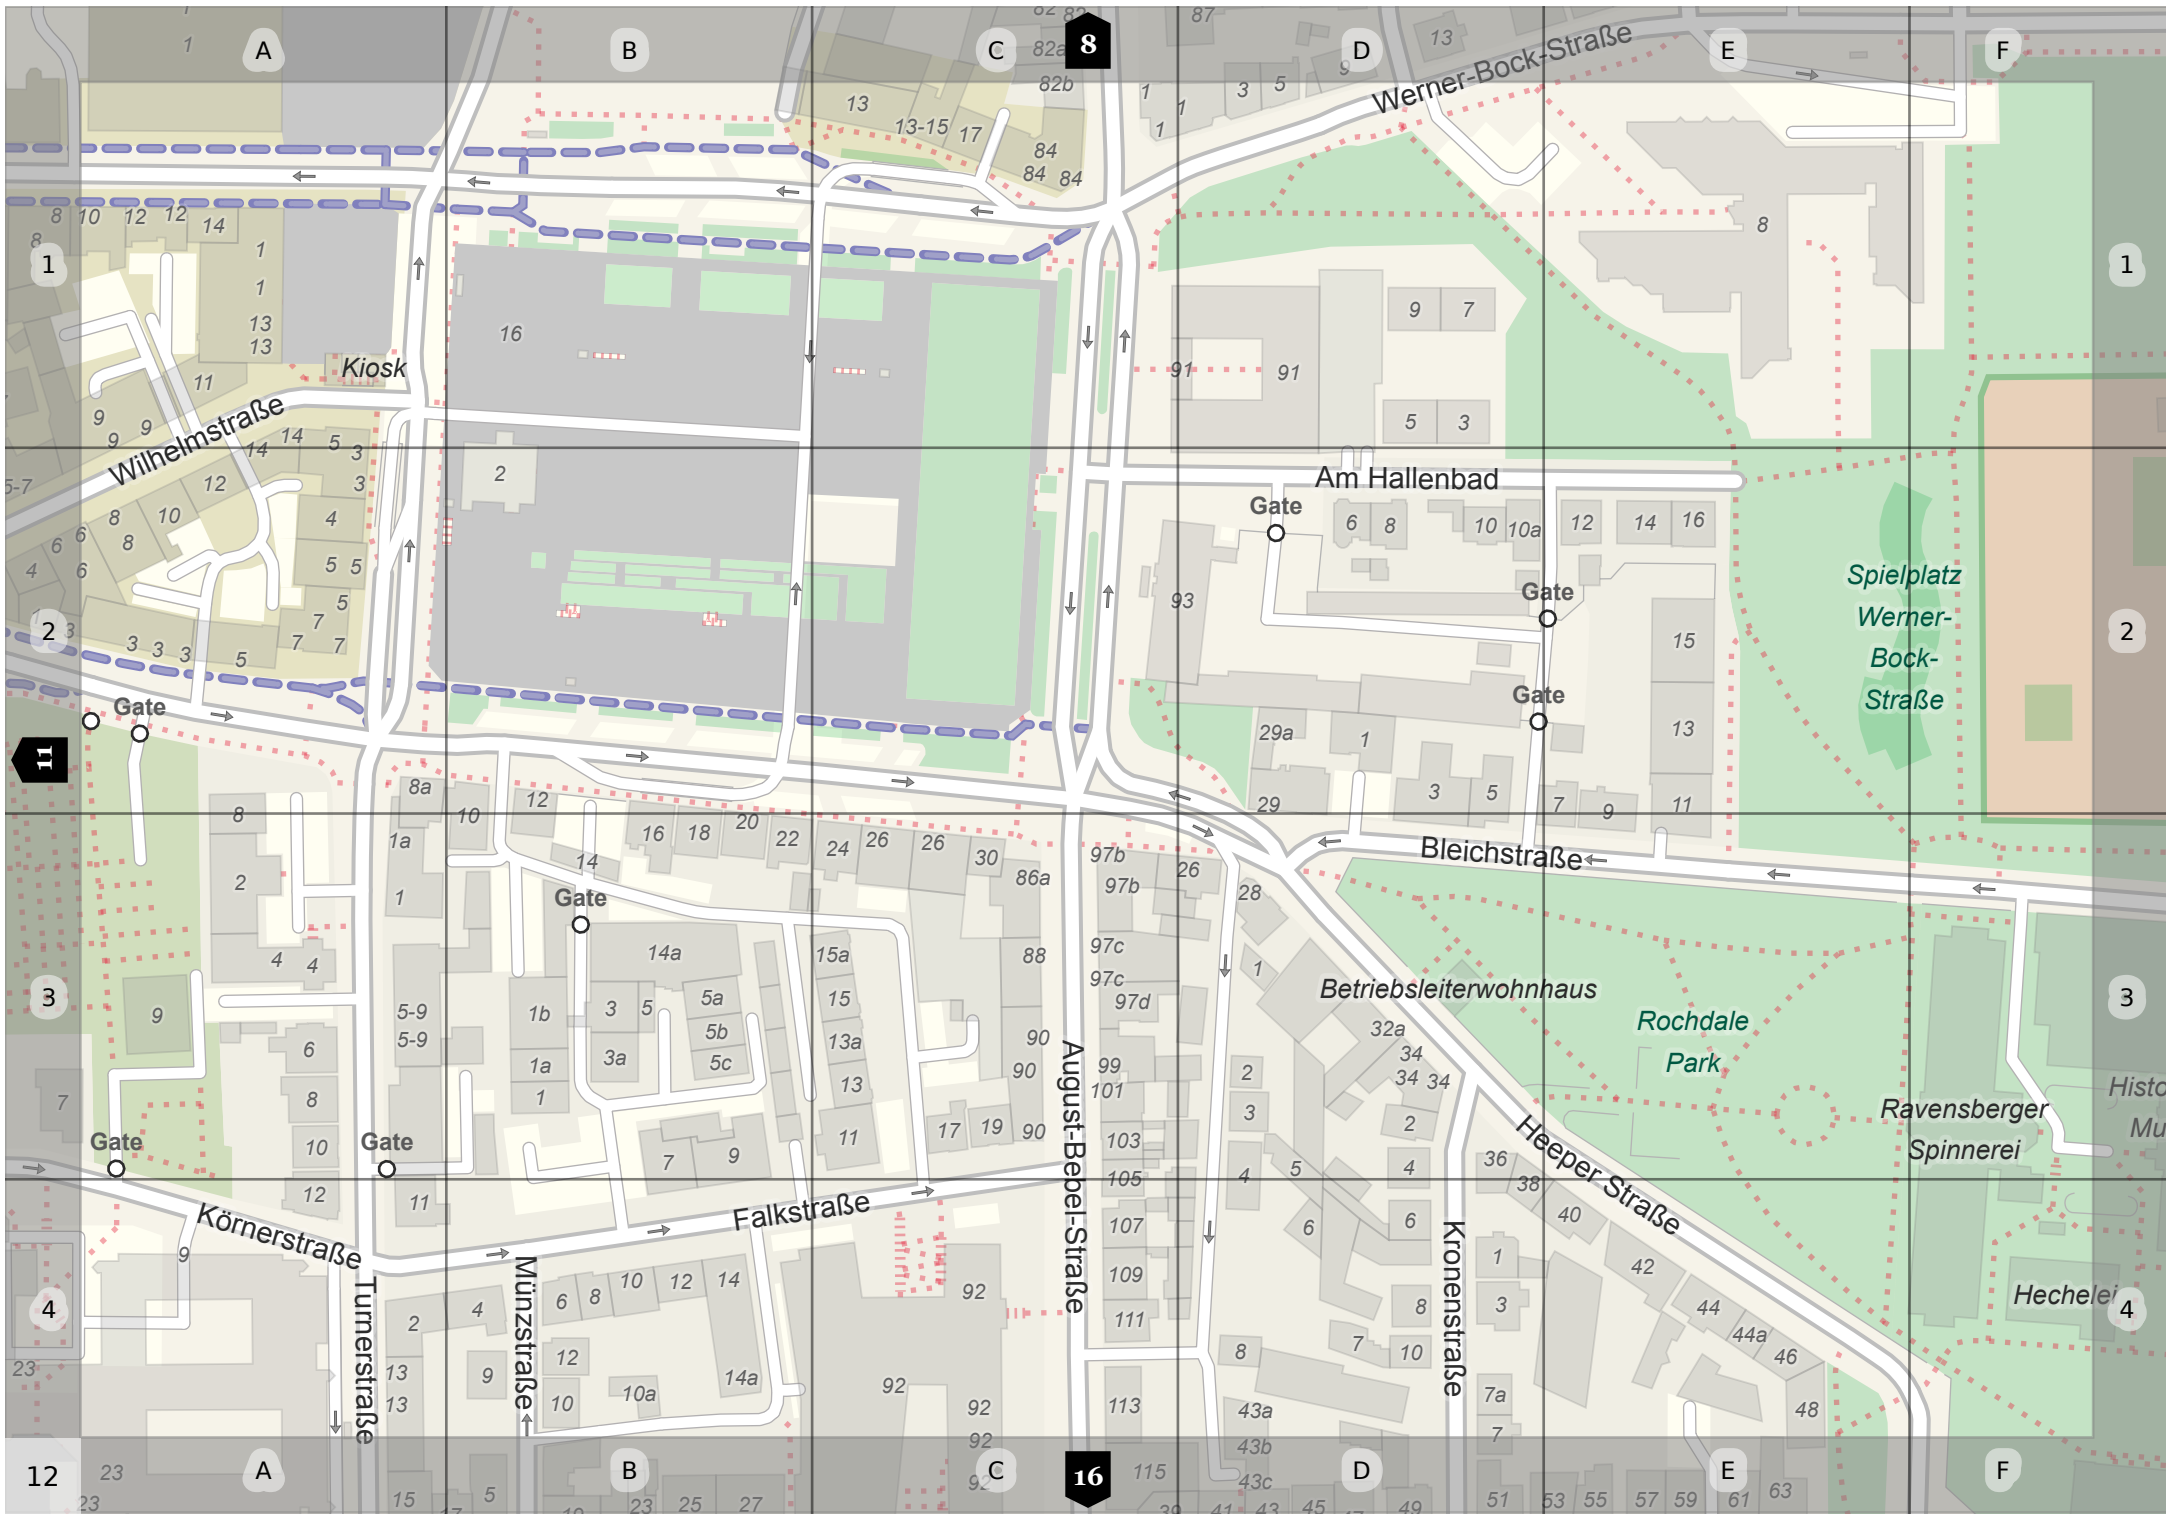

Informationspunkt
Johannisberg

Gate

Gate

Gate

Gate

Kiosk

Wilhelmstraße

Werner-Bock-Straße

Am Hallenbad

Spielplatz
Werner-
Bock-
Straße

Bleichstraße

Betriebsleiterwohnhaus

Rochdale
Park

Ravensberger
Spinnerei

Hechelei

Körnerstraße
Turnerstraße