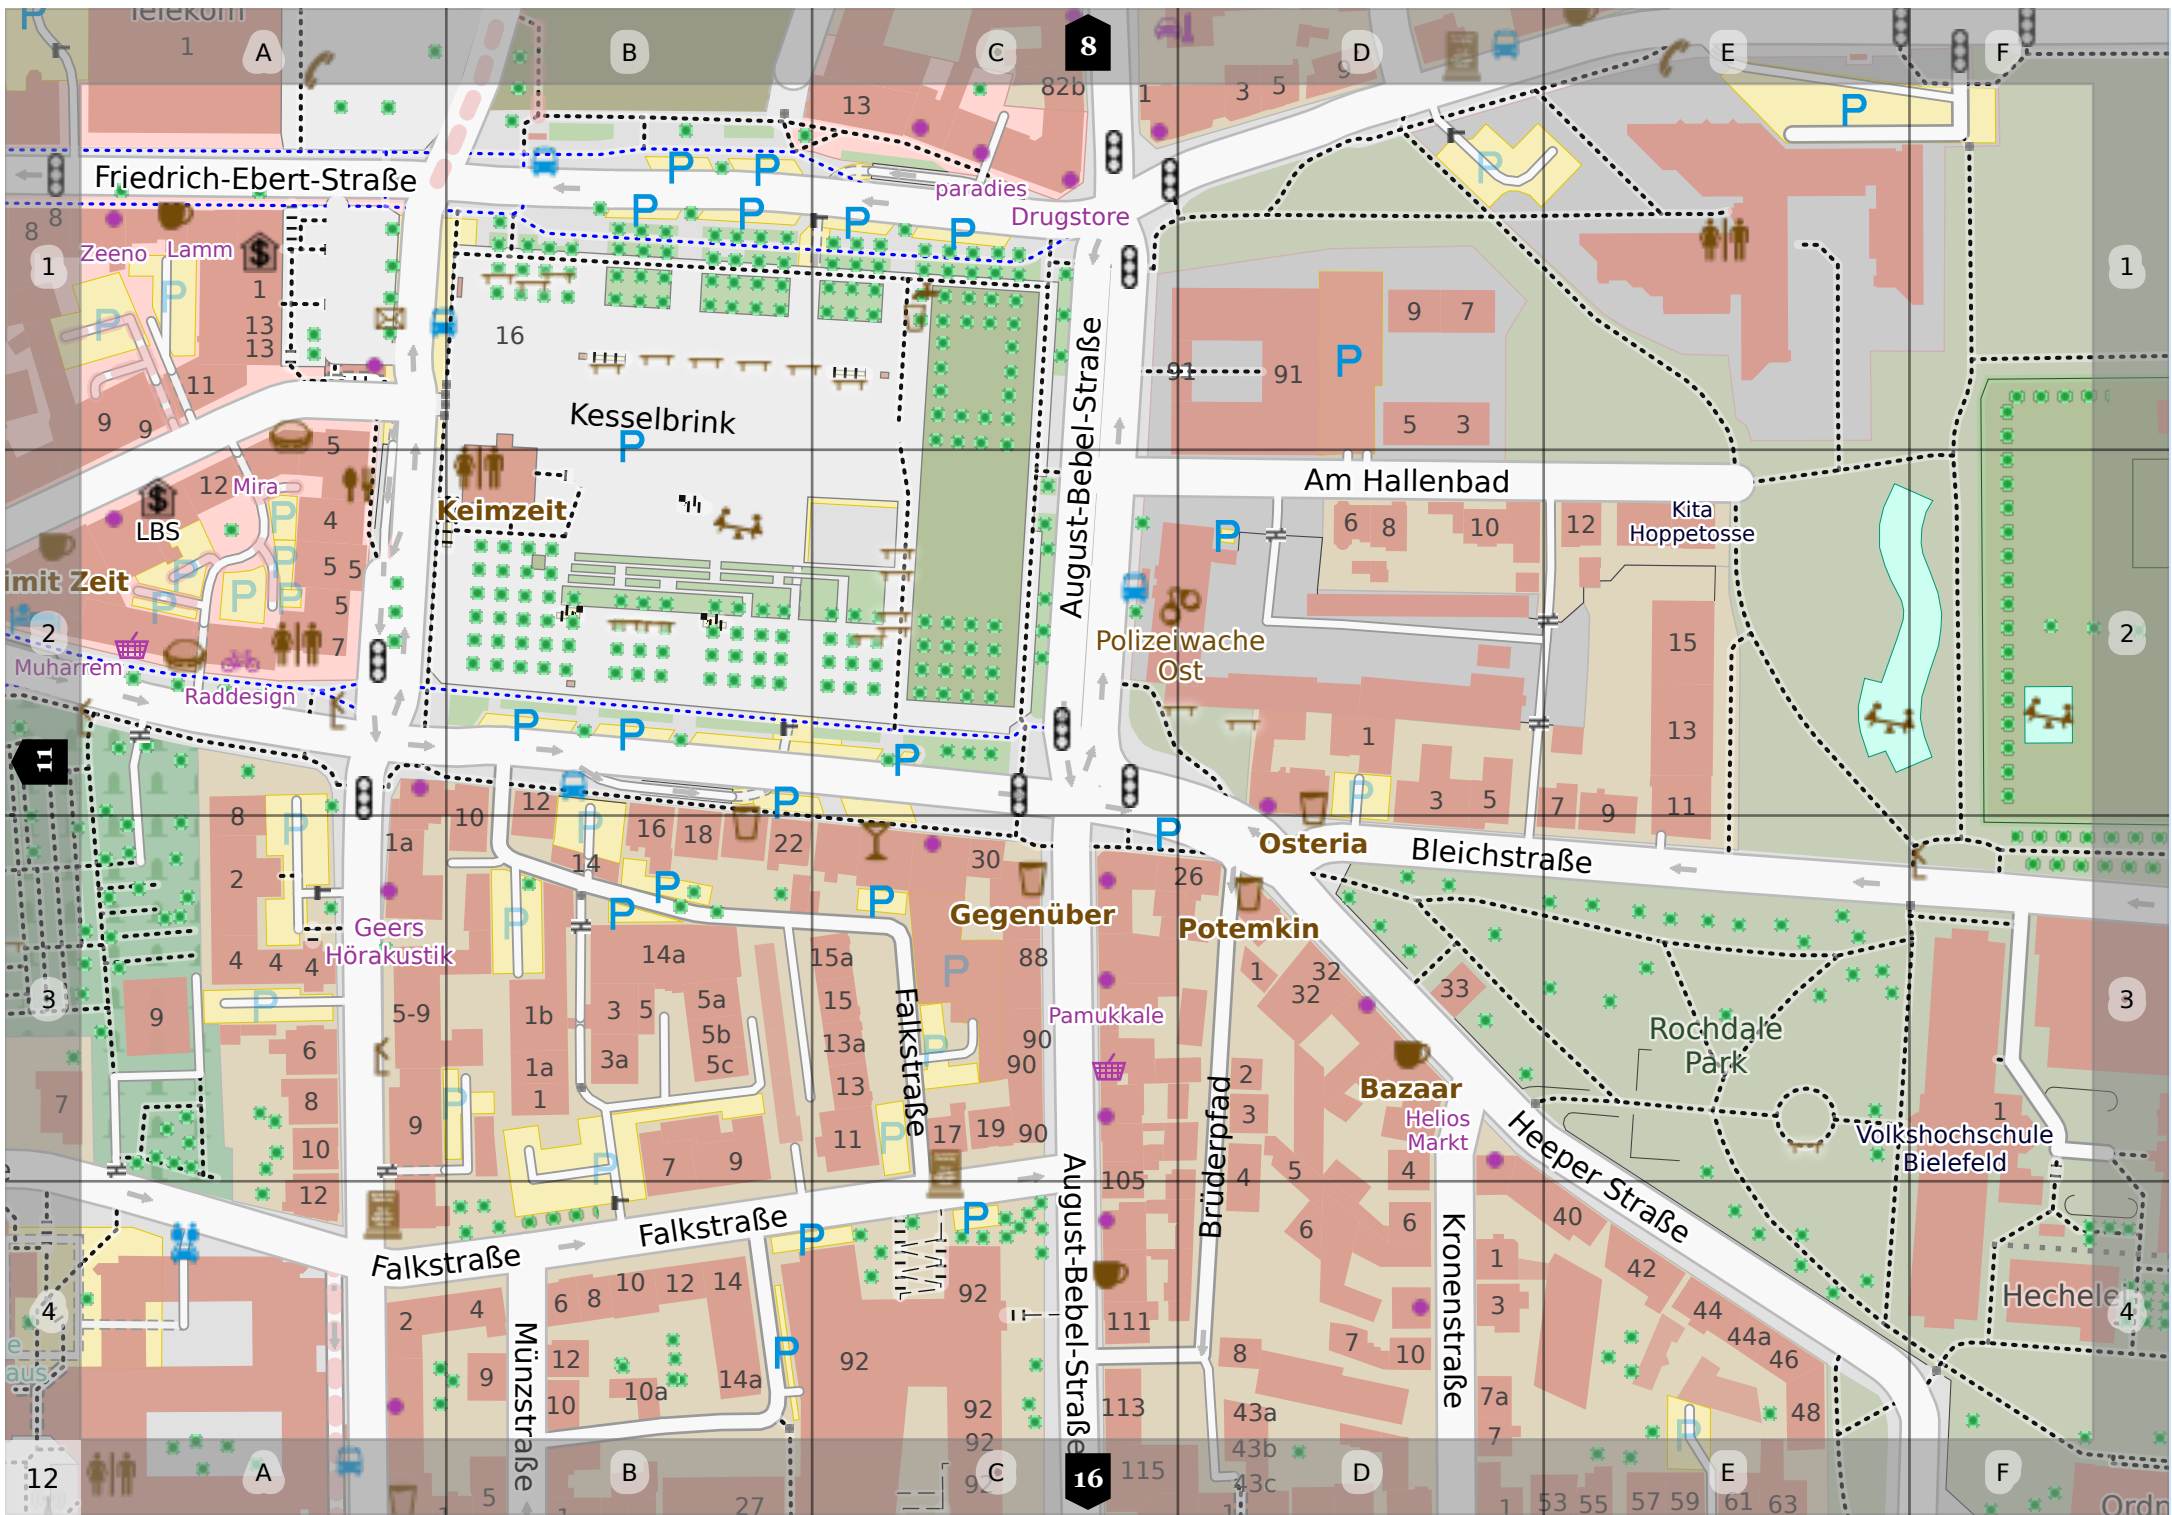

Friedrich-Ebert-Straße

August-Bebel-Straße

Am Hallenbad

Osteria

Bleichstraße

Gegenüber

Potemkin

Bazaar

Helios Markt

Heeper Straße

Falkstraße

Falkstraße

August-Bebel-Straße

Brüderpfad

Kronenstraße

Münzstraße

Rochdale Park

Volkshochschule Bielefeld

Hechele

Keimzeit

Kesselbrink

Polizeiwache Ost

Kita Hoppetosse

Mit Zeit

Mira

LBS

Raddesign

Geers Hörakustik

Pamukkale

paradies Drugstore

Zeeno Lamm

12

16

E

F

A

B

C

D

Ord

1

2

3

4

8

1

3

4

12

8

1

13

16

10

12

10

14a

15a

13a

11

92

92

92

92

1

13

16

10

12

10

14a

15a

13a

11

92

92

92

92

1

13

16

10

12

10

14a

15a

13a

11

92

92

92

92

1

13

16

10

12

10

14a

15a

13a

11

92

92

92

92

1

13

16

10

12

10

14a

15a

13a

11

92

92

92

92

1

13

16

10

12

10

14a

15a

13a

11

92

92

92

92

1

13

16

10

12

10

14a

15a

13a

11

92

92

92

92

1

13

16

10

12

10

14a

15a

13a

11

92

92

92

92

1

13

16

10

12

10

14a

15a

13a

11

92

92

92

92

1

13

16

10

12

10

14a

15a

13a

11

92

92

92

92

1

13

16

10

12

10

14a

15a

13a

11

92

92

92

92

1

13

16

10

12

10

14a

15a

13a

11

92

92

92

92

1

13

16

10

12

10

14a

15a

13a

11

92

92

92

92