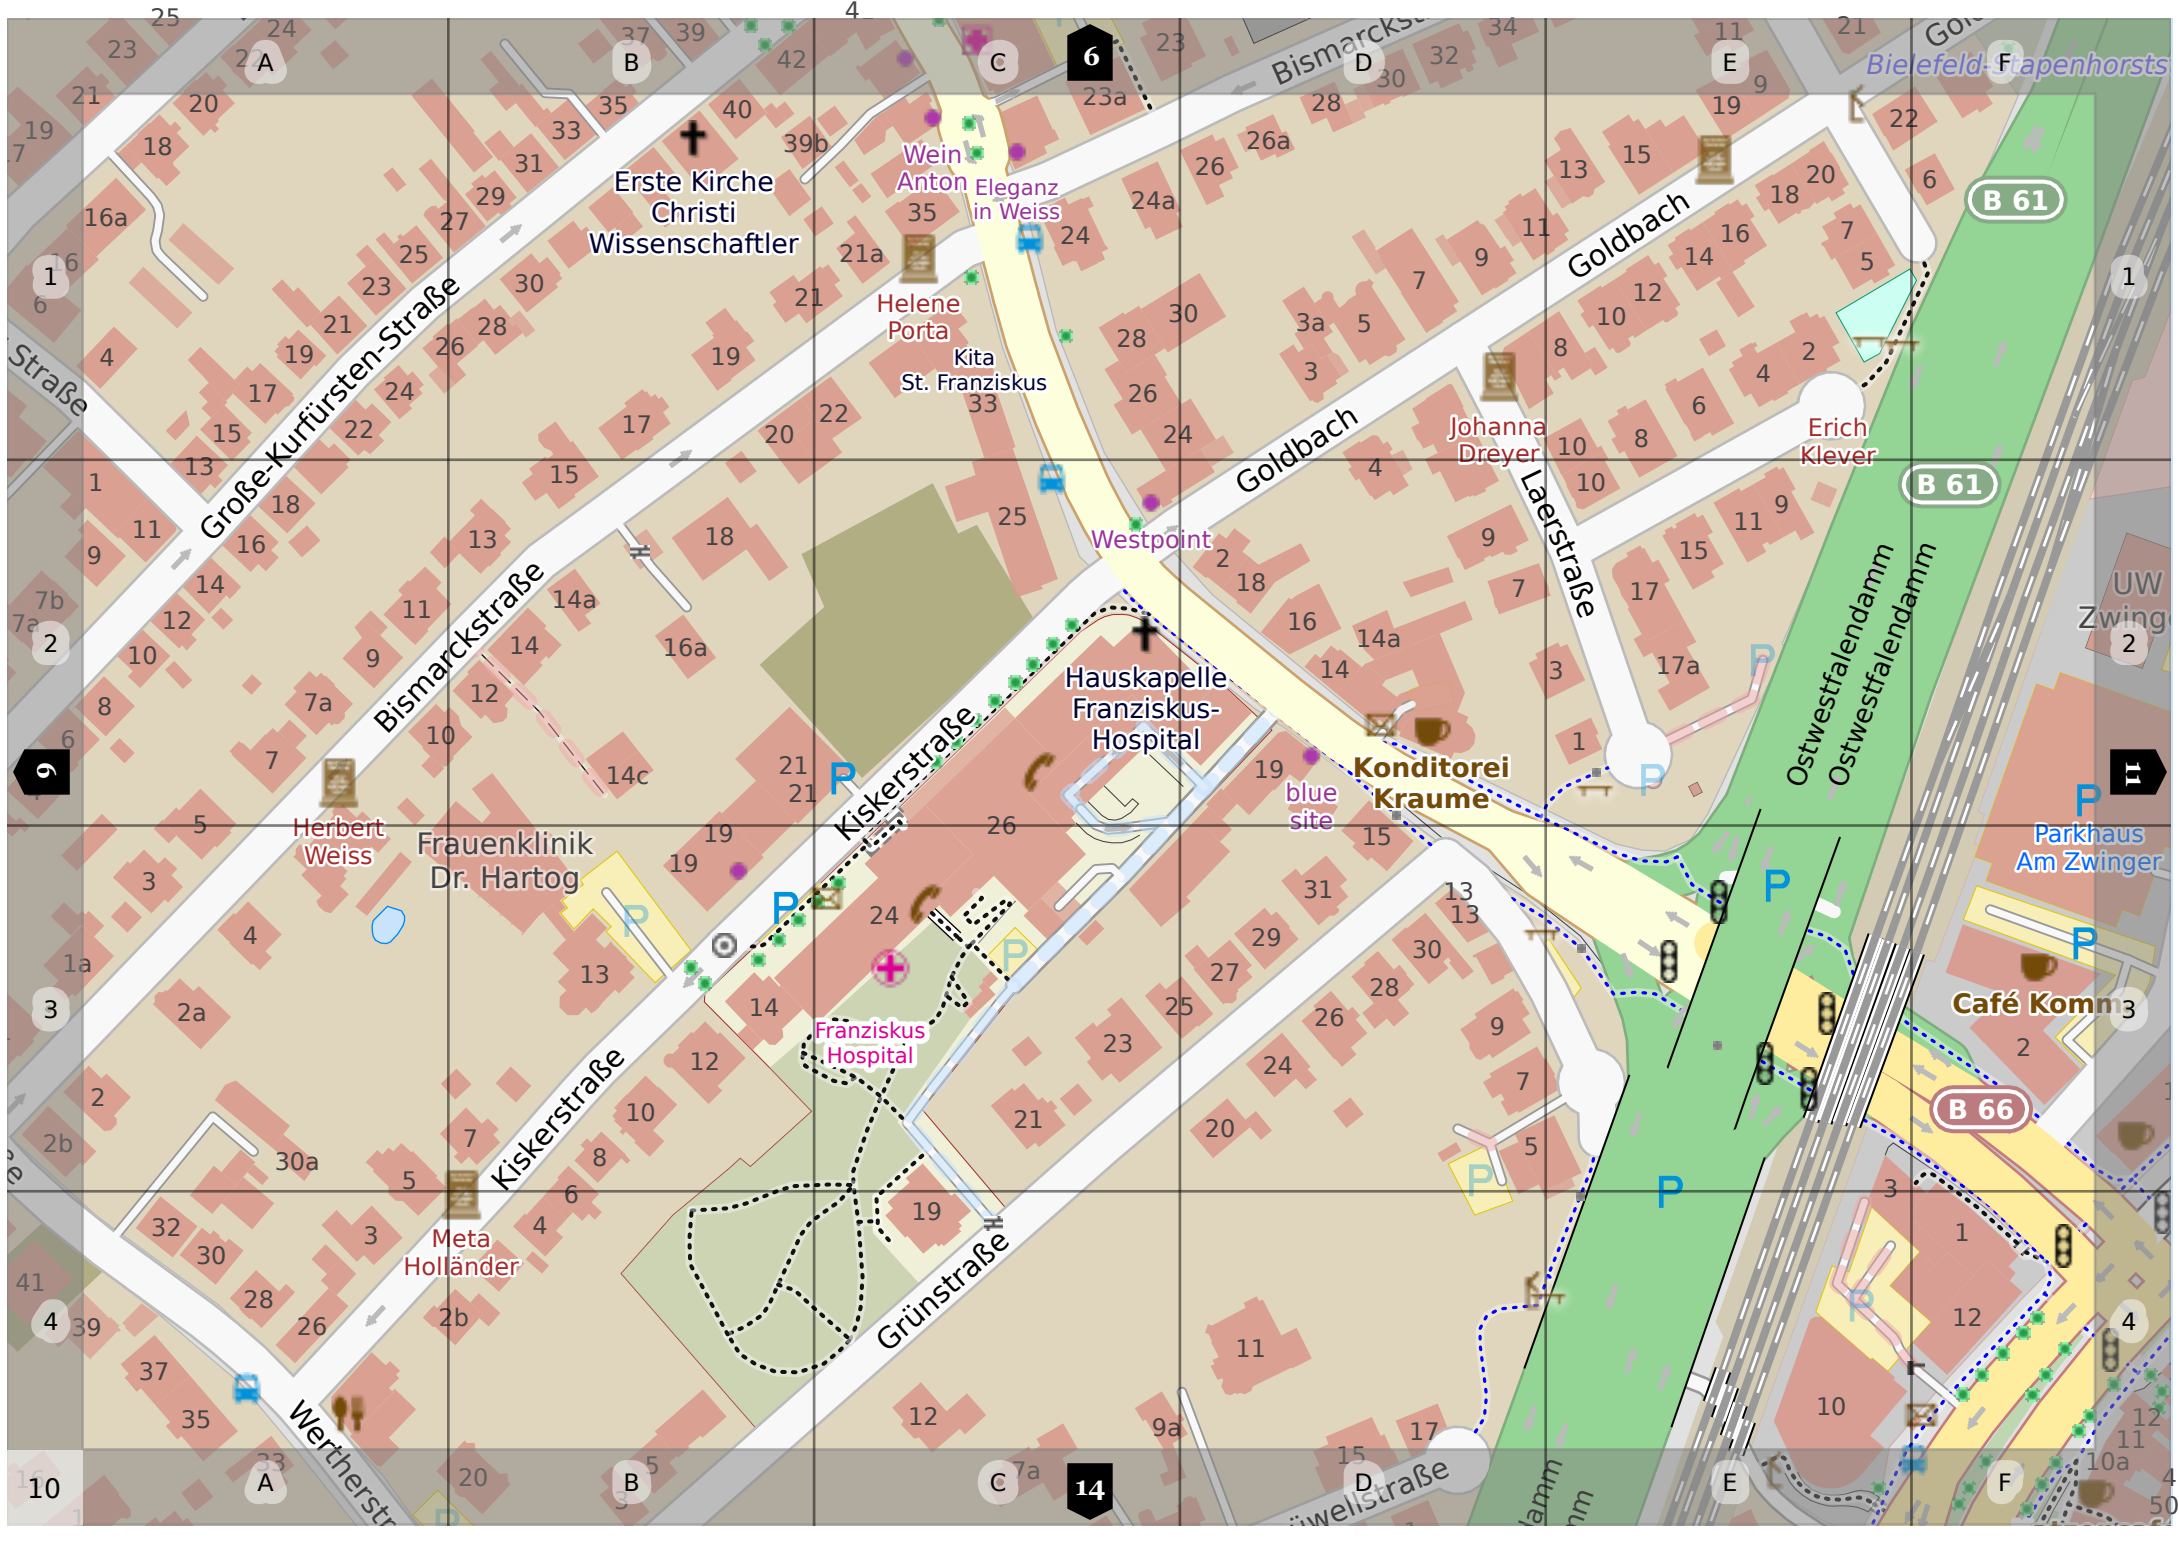

Erste Kirche
Christi
Wissenschaftler

Wein
Anton Eleganz
in Weiss

Helene
Porta
Kita
St. Franziskus

Hauskapelle
Franziskus-
Hospital

Frauenklinik
Dr. Hartog

Franziskus
Hospital

Konditorei
Kraume

Ostwestfalendamm
Ostwestfalendamm

Café Komm3

Parkhaus
Am Zwinger

Bielefeld-Frapenhorsts

B 61

B 61

B 66

14

10

4

50

A

B

C

D

E

F

1

2

3

4

10

6

7

8

9

10

11

12

13

14

10

15

16

17

18

10

19

20

21

22

10

23

24

25

26

10

27

28

29

30

10

29

30

31

32

10

30

31

32

33

10

31

32

33

34

10

32

33

34

35

10

33

34

35

36

10

34

35

36

37

10

35

36

37

38

10

36

37

38

39

10

37

38

39

40

10

38

39

40

41

10

39

40

41

42

10

40

41

42

43

10

41

42

43

44

10

42

43

44

45

10

43

44

45

46

10

44

45

46

47

10

45

46

47

48

10

46

47

48

49

10

47

48

49

50

10

48

49

50

51

10

49

50

51

52

10

50

51

52

53

10

51

52

53

54

10

52

53

54

55

10

53

54

55

56

10

54

55

56

57

10

55

56

57

58

10

56

57

58

59

10

57

58

59

60

10

58

59

60

61

10

59

60

61

62

10

60

61

62

63

10

61

62

63

64

10

62

63

64

65

10

63

64

65

66

10

64

65

66

67

10

65

66

67

68

10

66

67

68

69

10

67

68

69

70

10

68

69

70

71

10

69

70

71

72

10

70

71

72

73

10

71

72

73

74

10

72

73

74

75

10

73

74

75

76

10

74

75

76

77

10

75

76

77

78

10

76

77

78

79

10

77

78

79

80

10

78

79

80

81

10

79

80

81

82

10

80

81

82

83

10

81

82

83

84

10

82

83

84

85

10

83

84

85

86

10

84

85

86

87

10

85

86

87

88

10

86

87

88

89

10

87

88

89

90

10

88

89