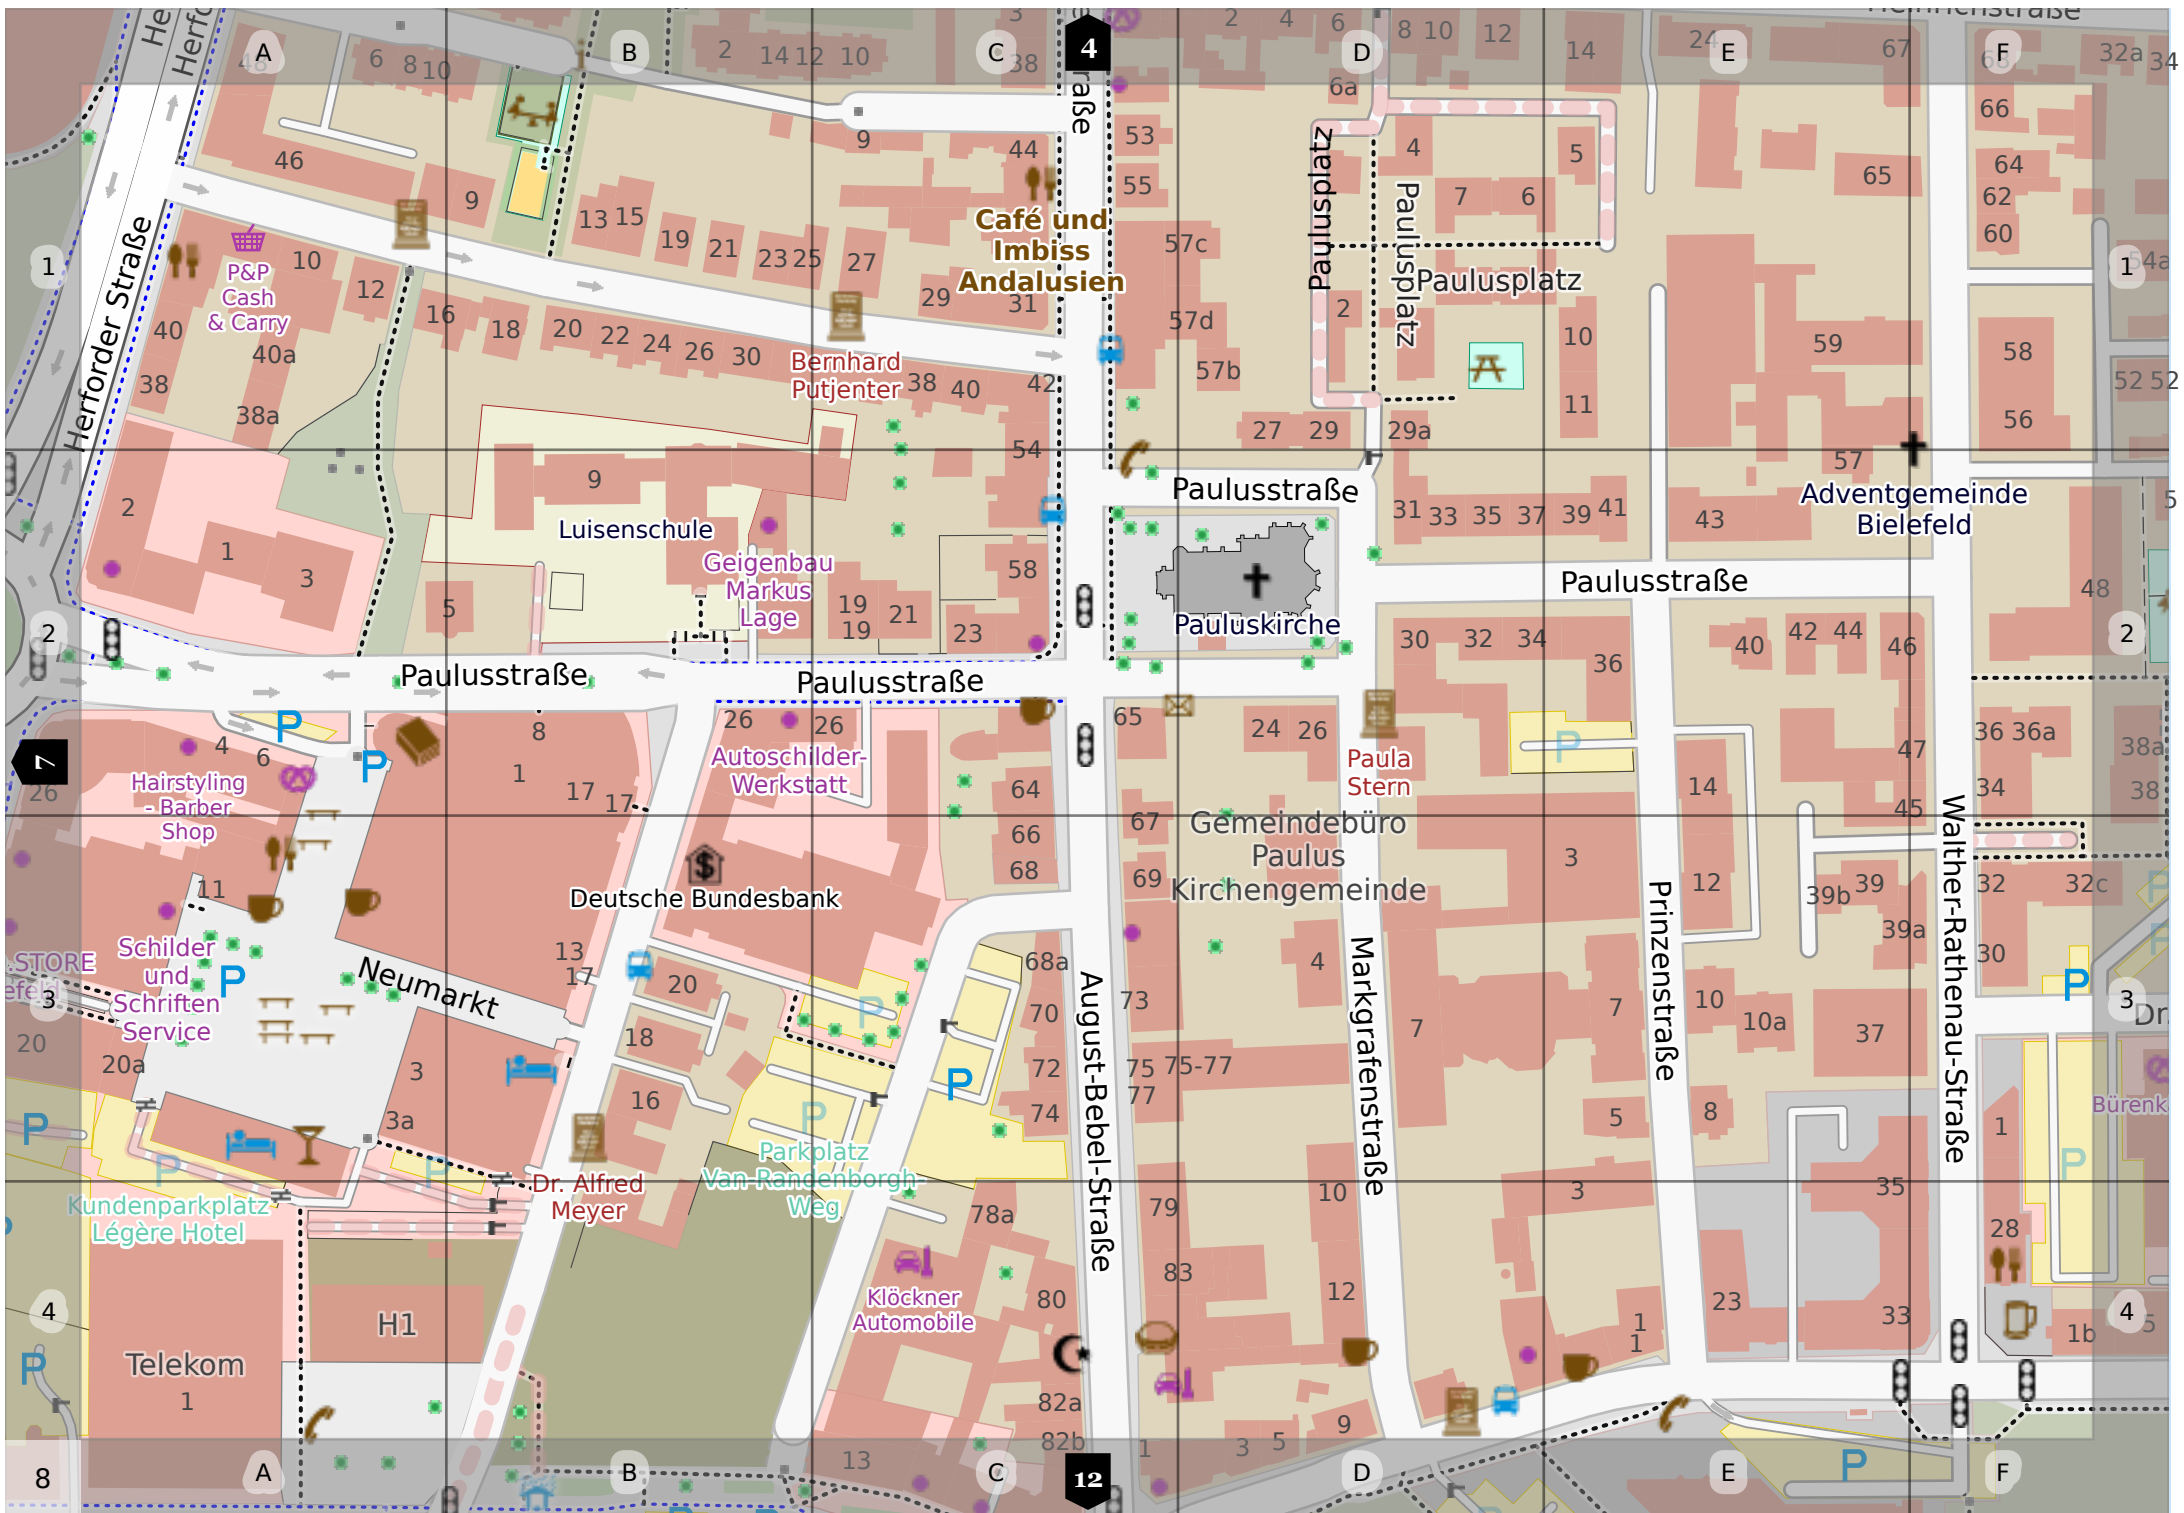

Heimat+Hafen

Kaffeeverft

Krüger

Pottmann  
Heizung  
Sanitär

Café und Imbiss Andalusien

Bernhard Putjenter

Luisenschule

Geigenbau Markus Lage