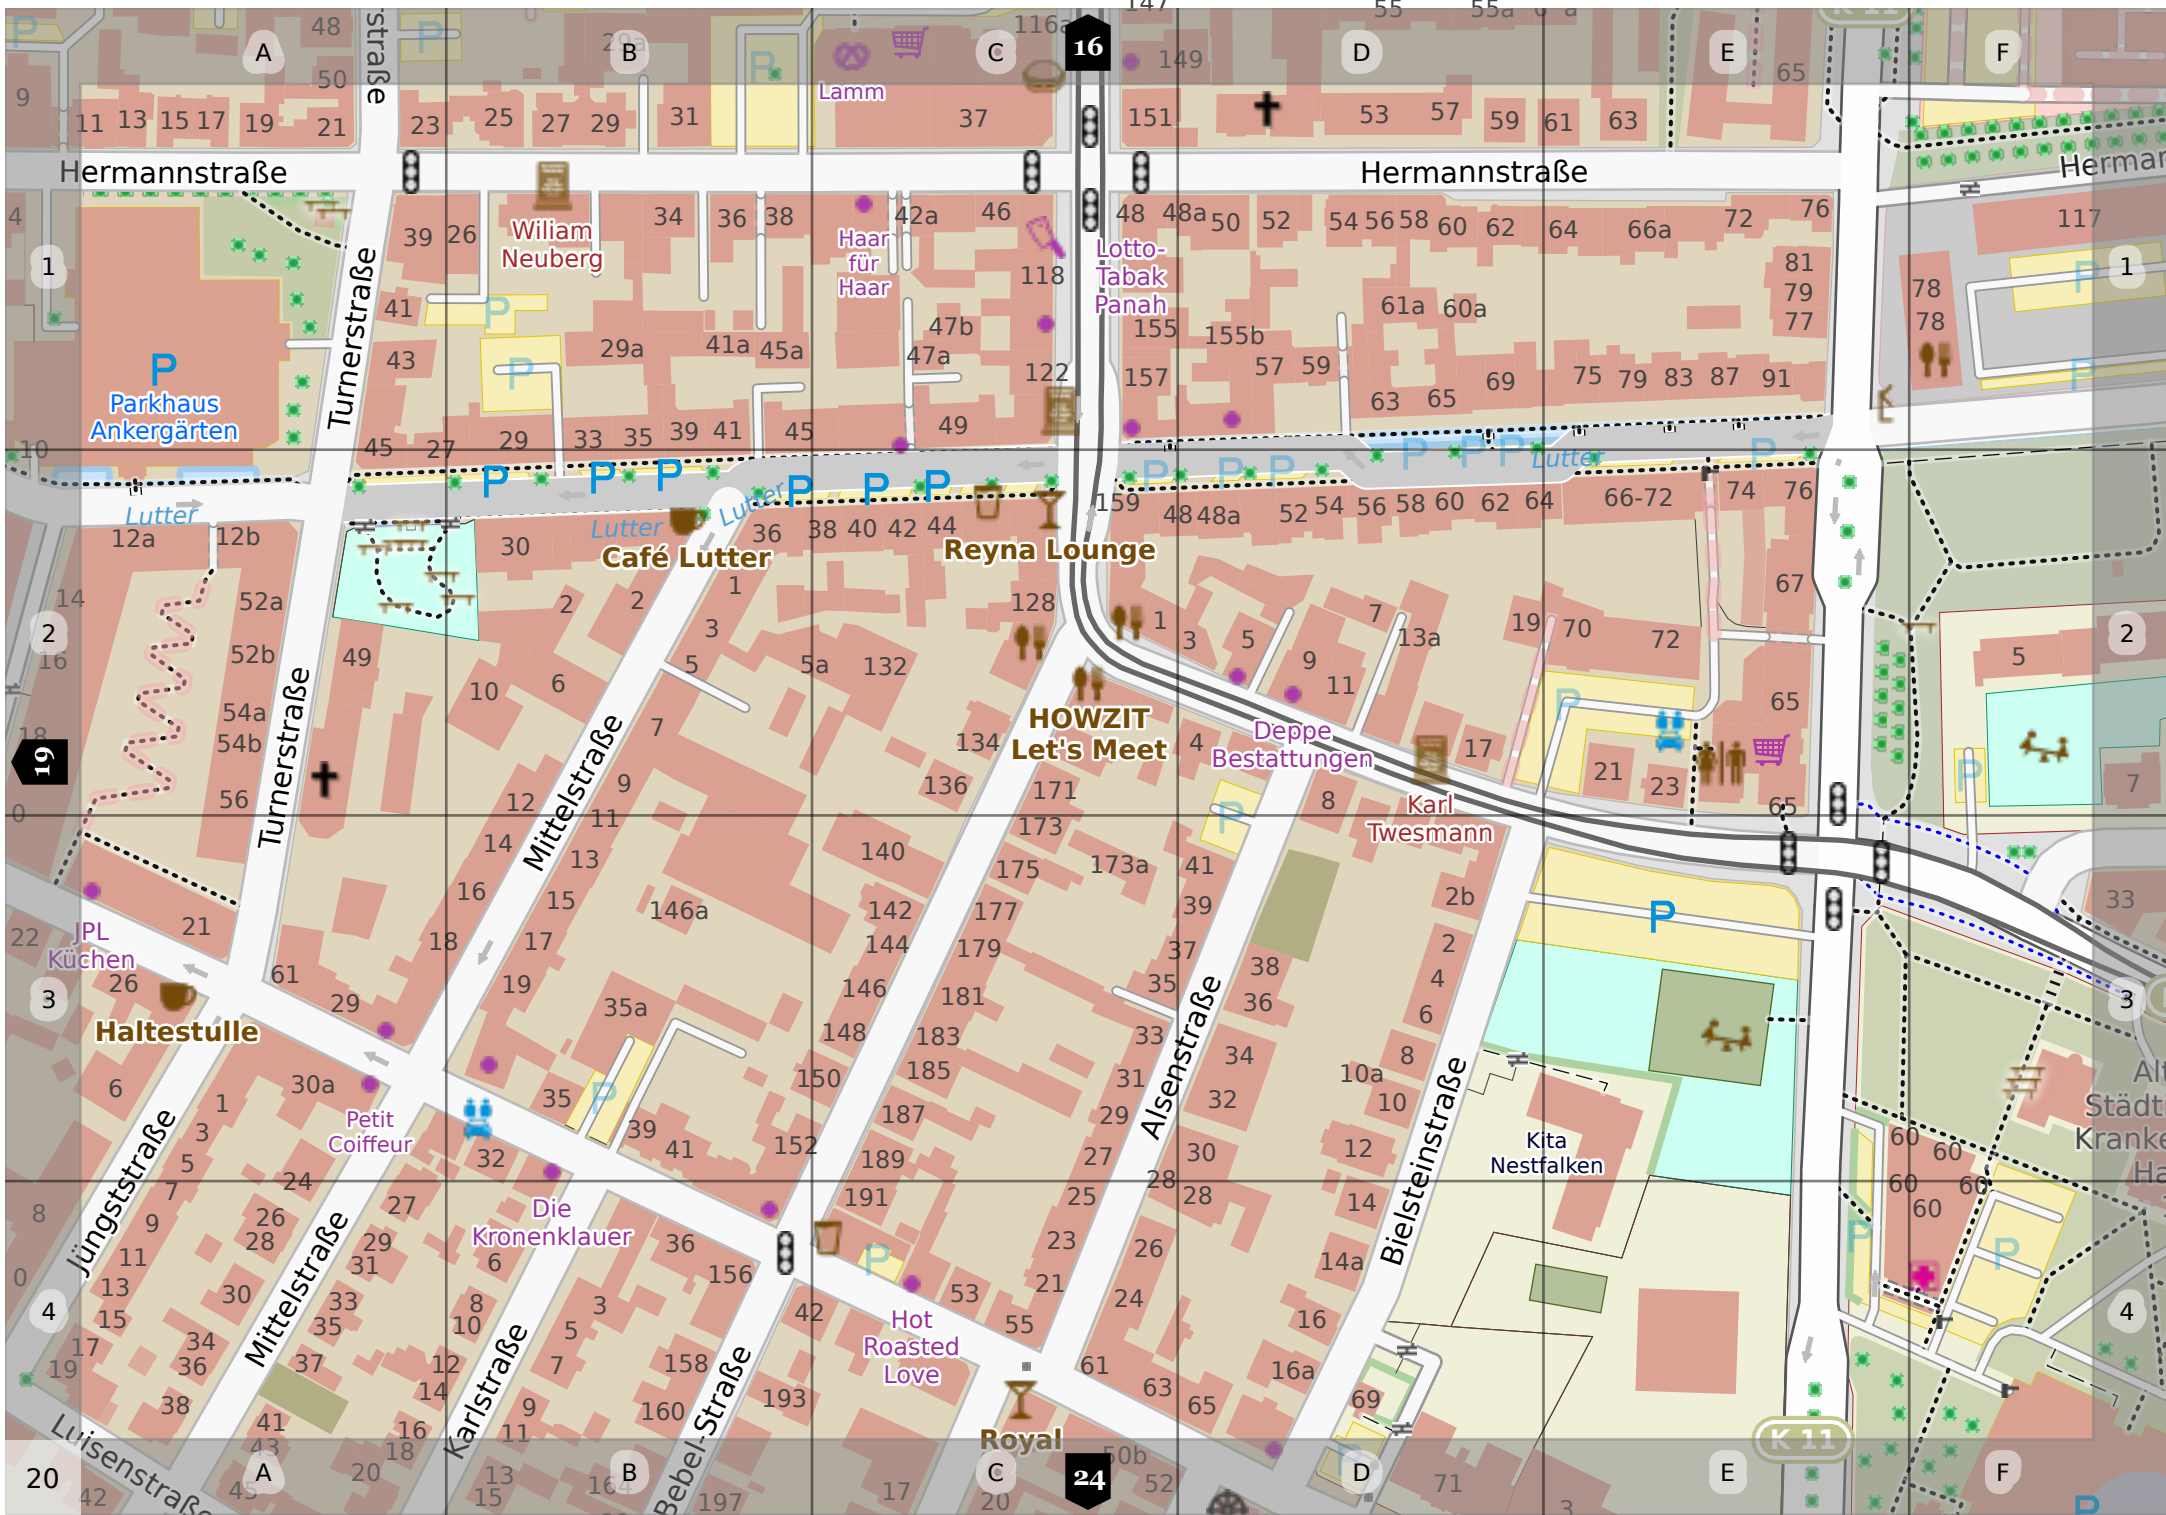

Hermannstraße

Hermannstraße

Hermar

P
Parkhaus
Ankergrärten

William
Neuberg

Lamm

Haar
für
Haar

Lotto-
Tabak
Panah

Café Lutter

Reyna Lounge

HOWZIT
Let's Meet

Deppe
Bestattungen

Karl
Twesmann

Haltestelle

Petit
Coiffeur

Die
Kronenklauser

Hot
Roasted
Love

Royal

Kita
Nestfalken

Alt
Städti
Kranke
Ha

19

16

24

K 11