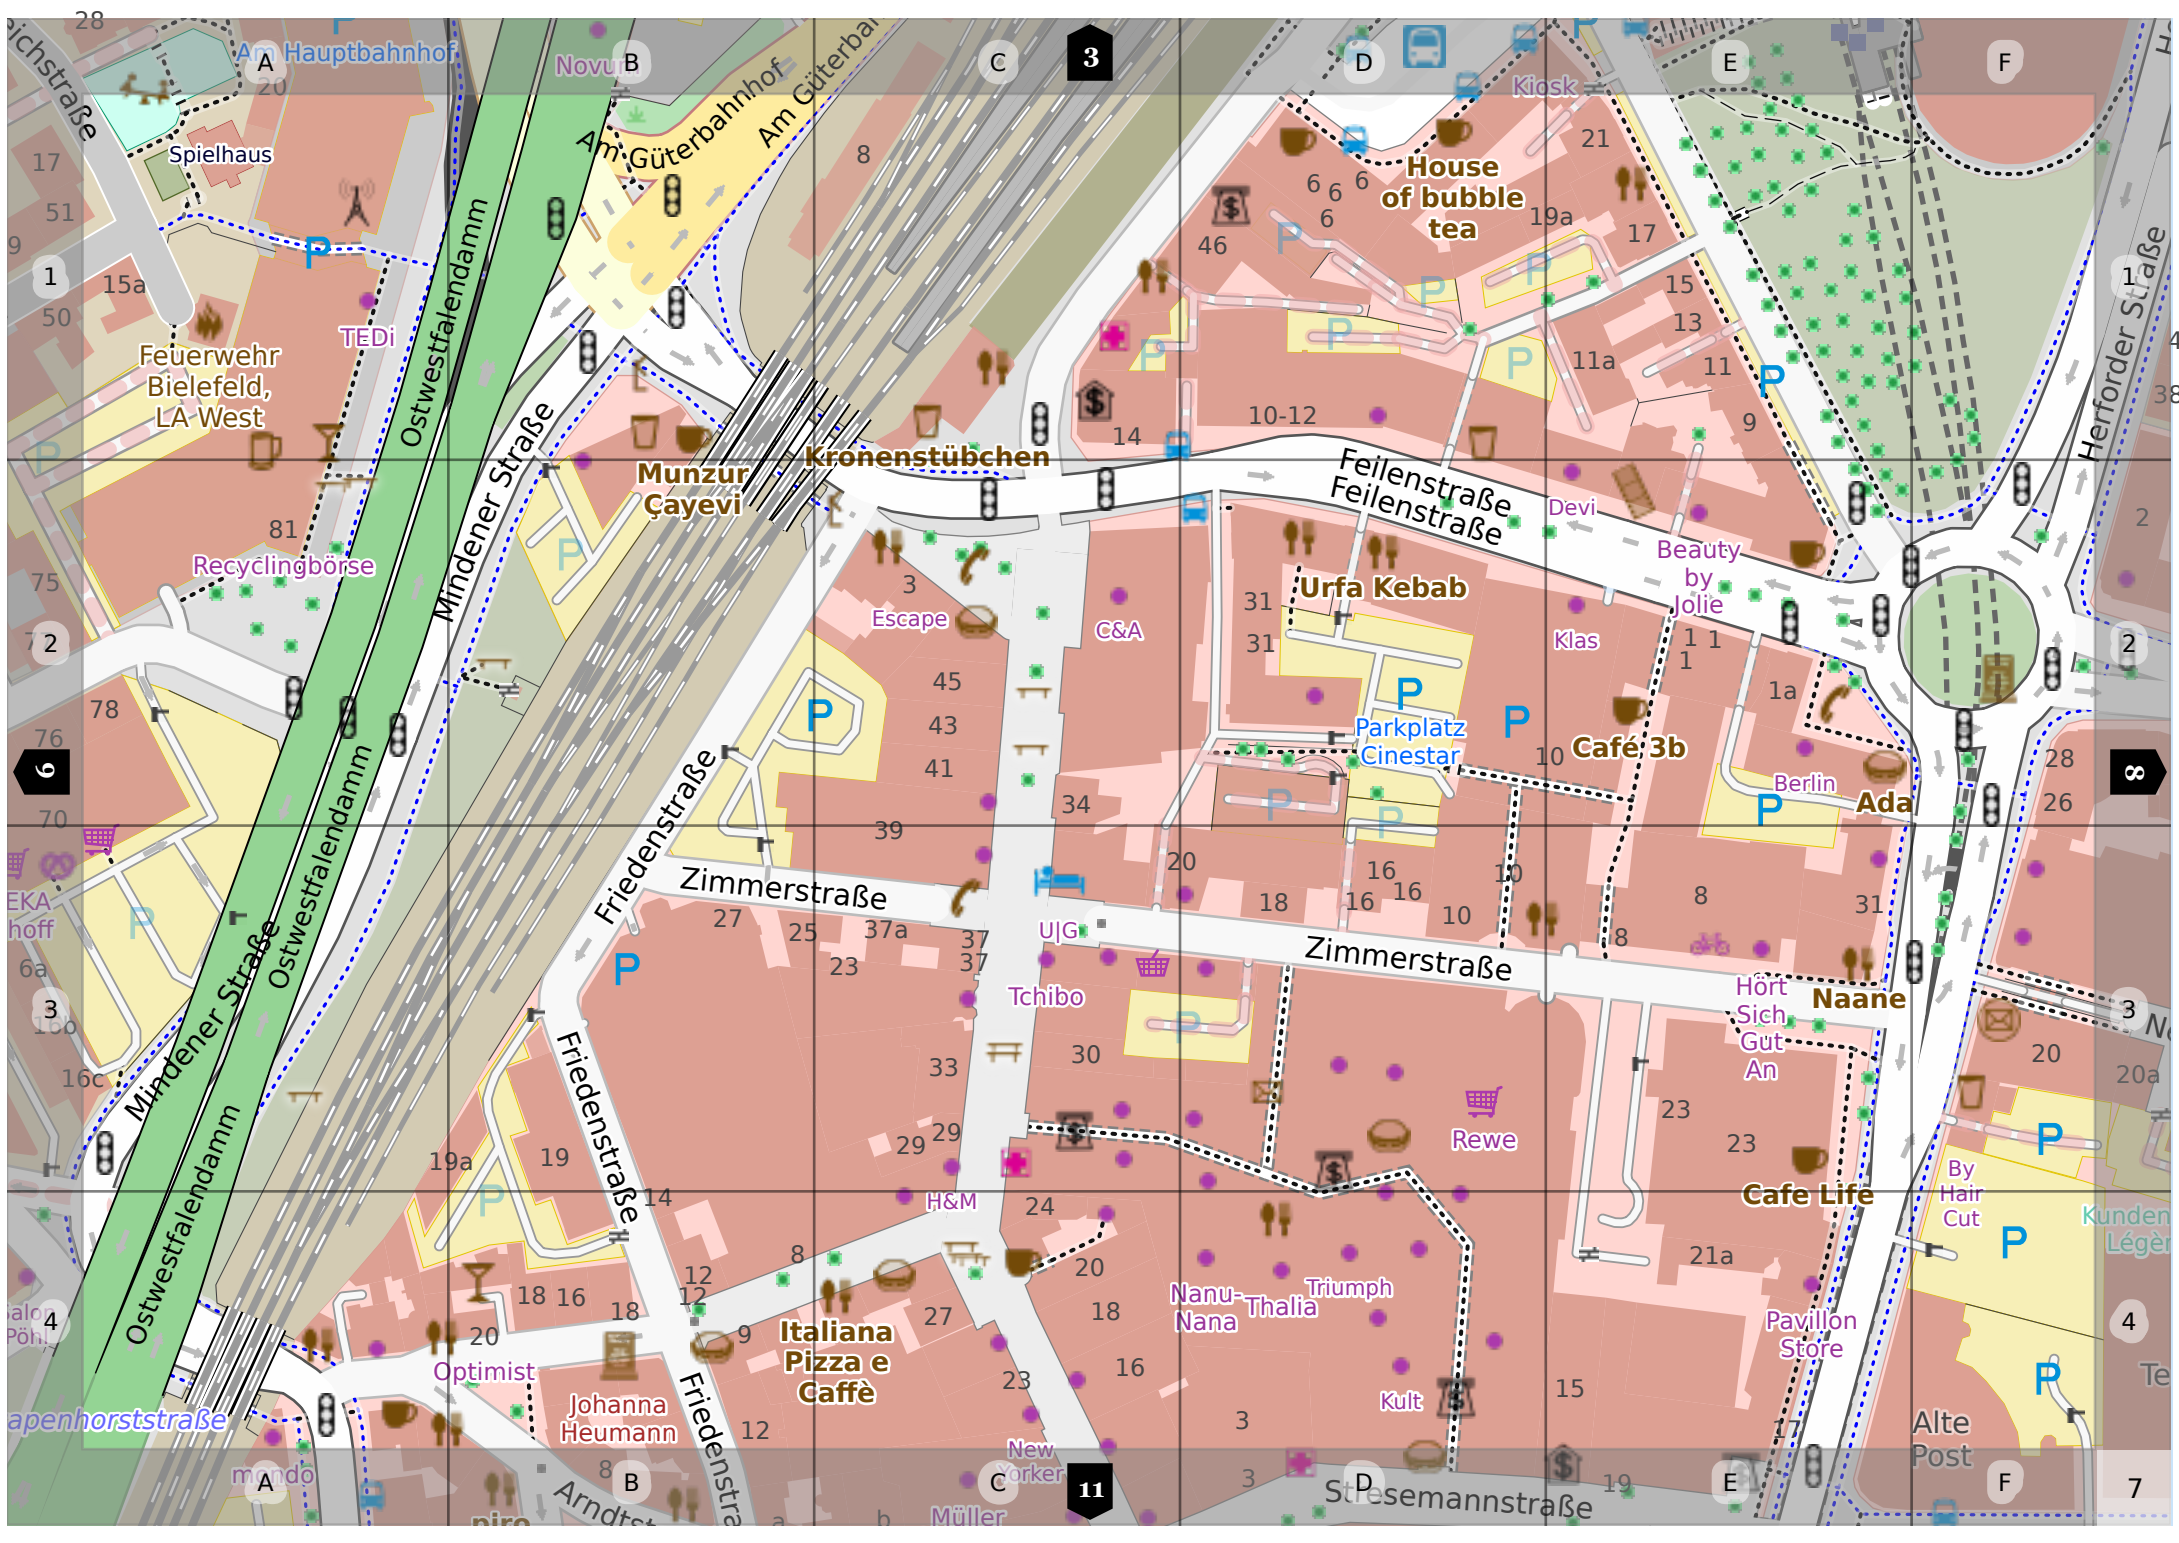

Heimat+Hafen

Kaffeeverft

Krüger

Pottmann  
Heizung  
Sanitär

Café und Imbiss Andalusien

Bernhard Putjenter

Luisenschule

Geigenbau Markus Lage