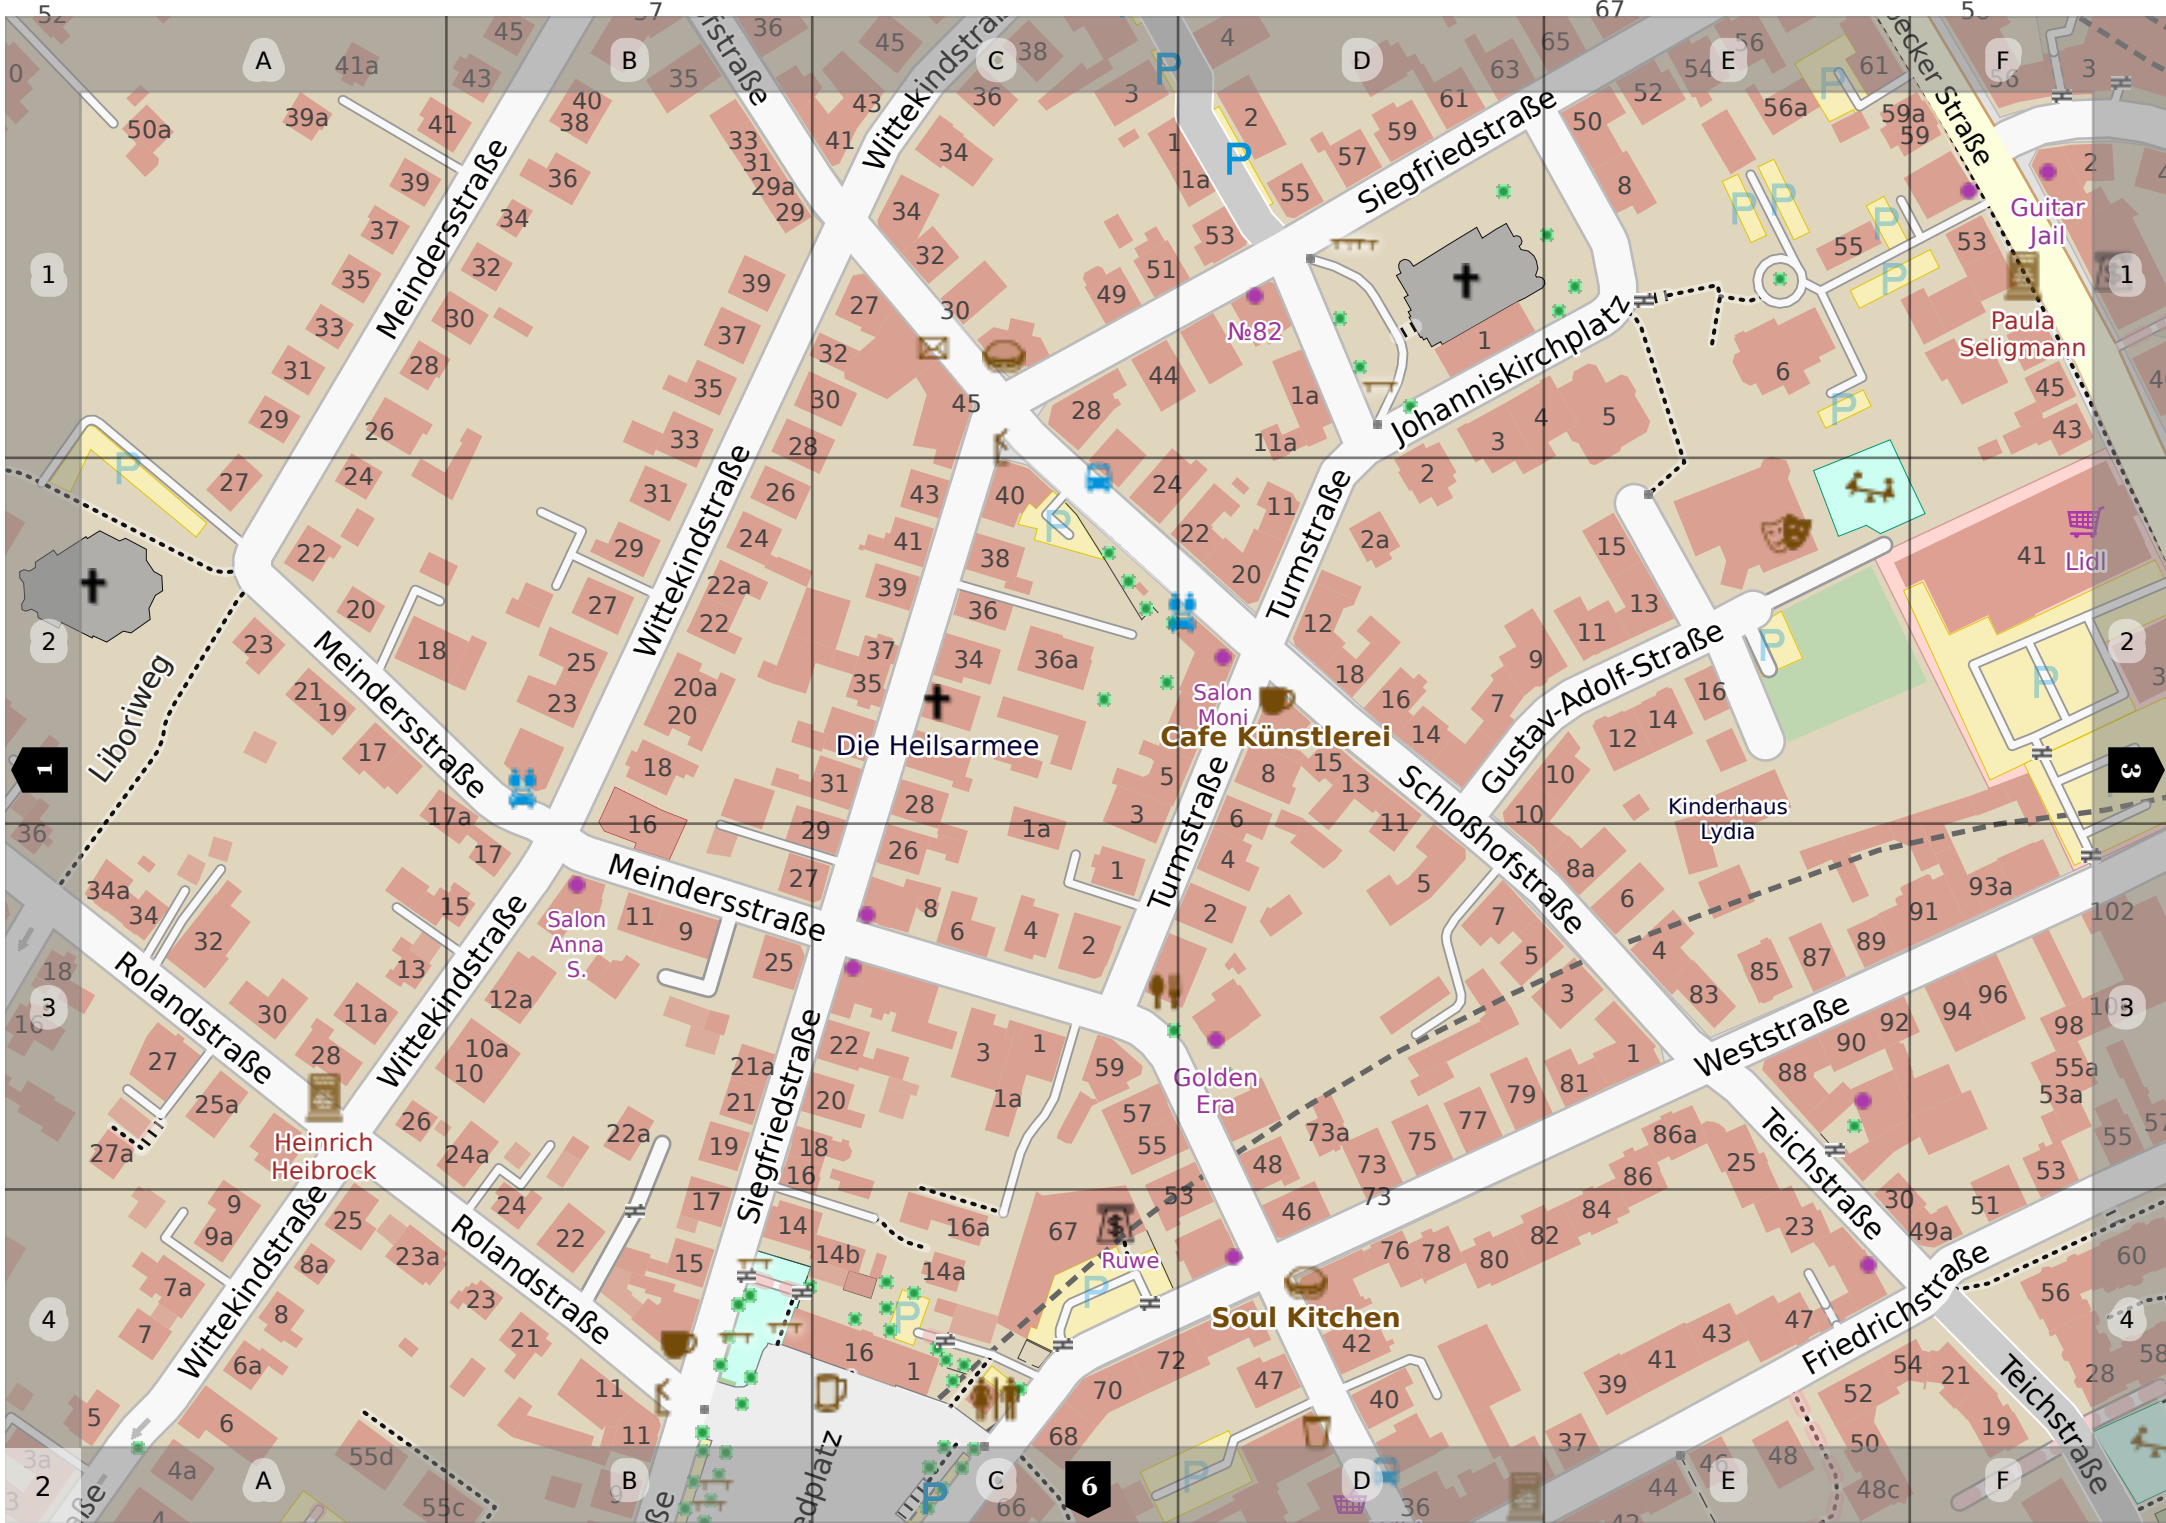

Ochsberg  
226

Kahler Berg  
249.2

Mitte  
Bielefeld

Hochschule  
Bielefeld

Hochschule  
Bielefeld  
FB  
Gestaltung

Bürgerpark

Kranichvoliere

Kindermühle