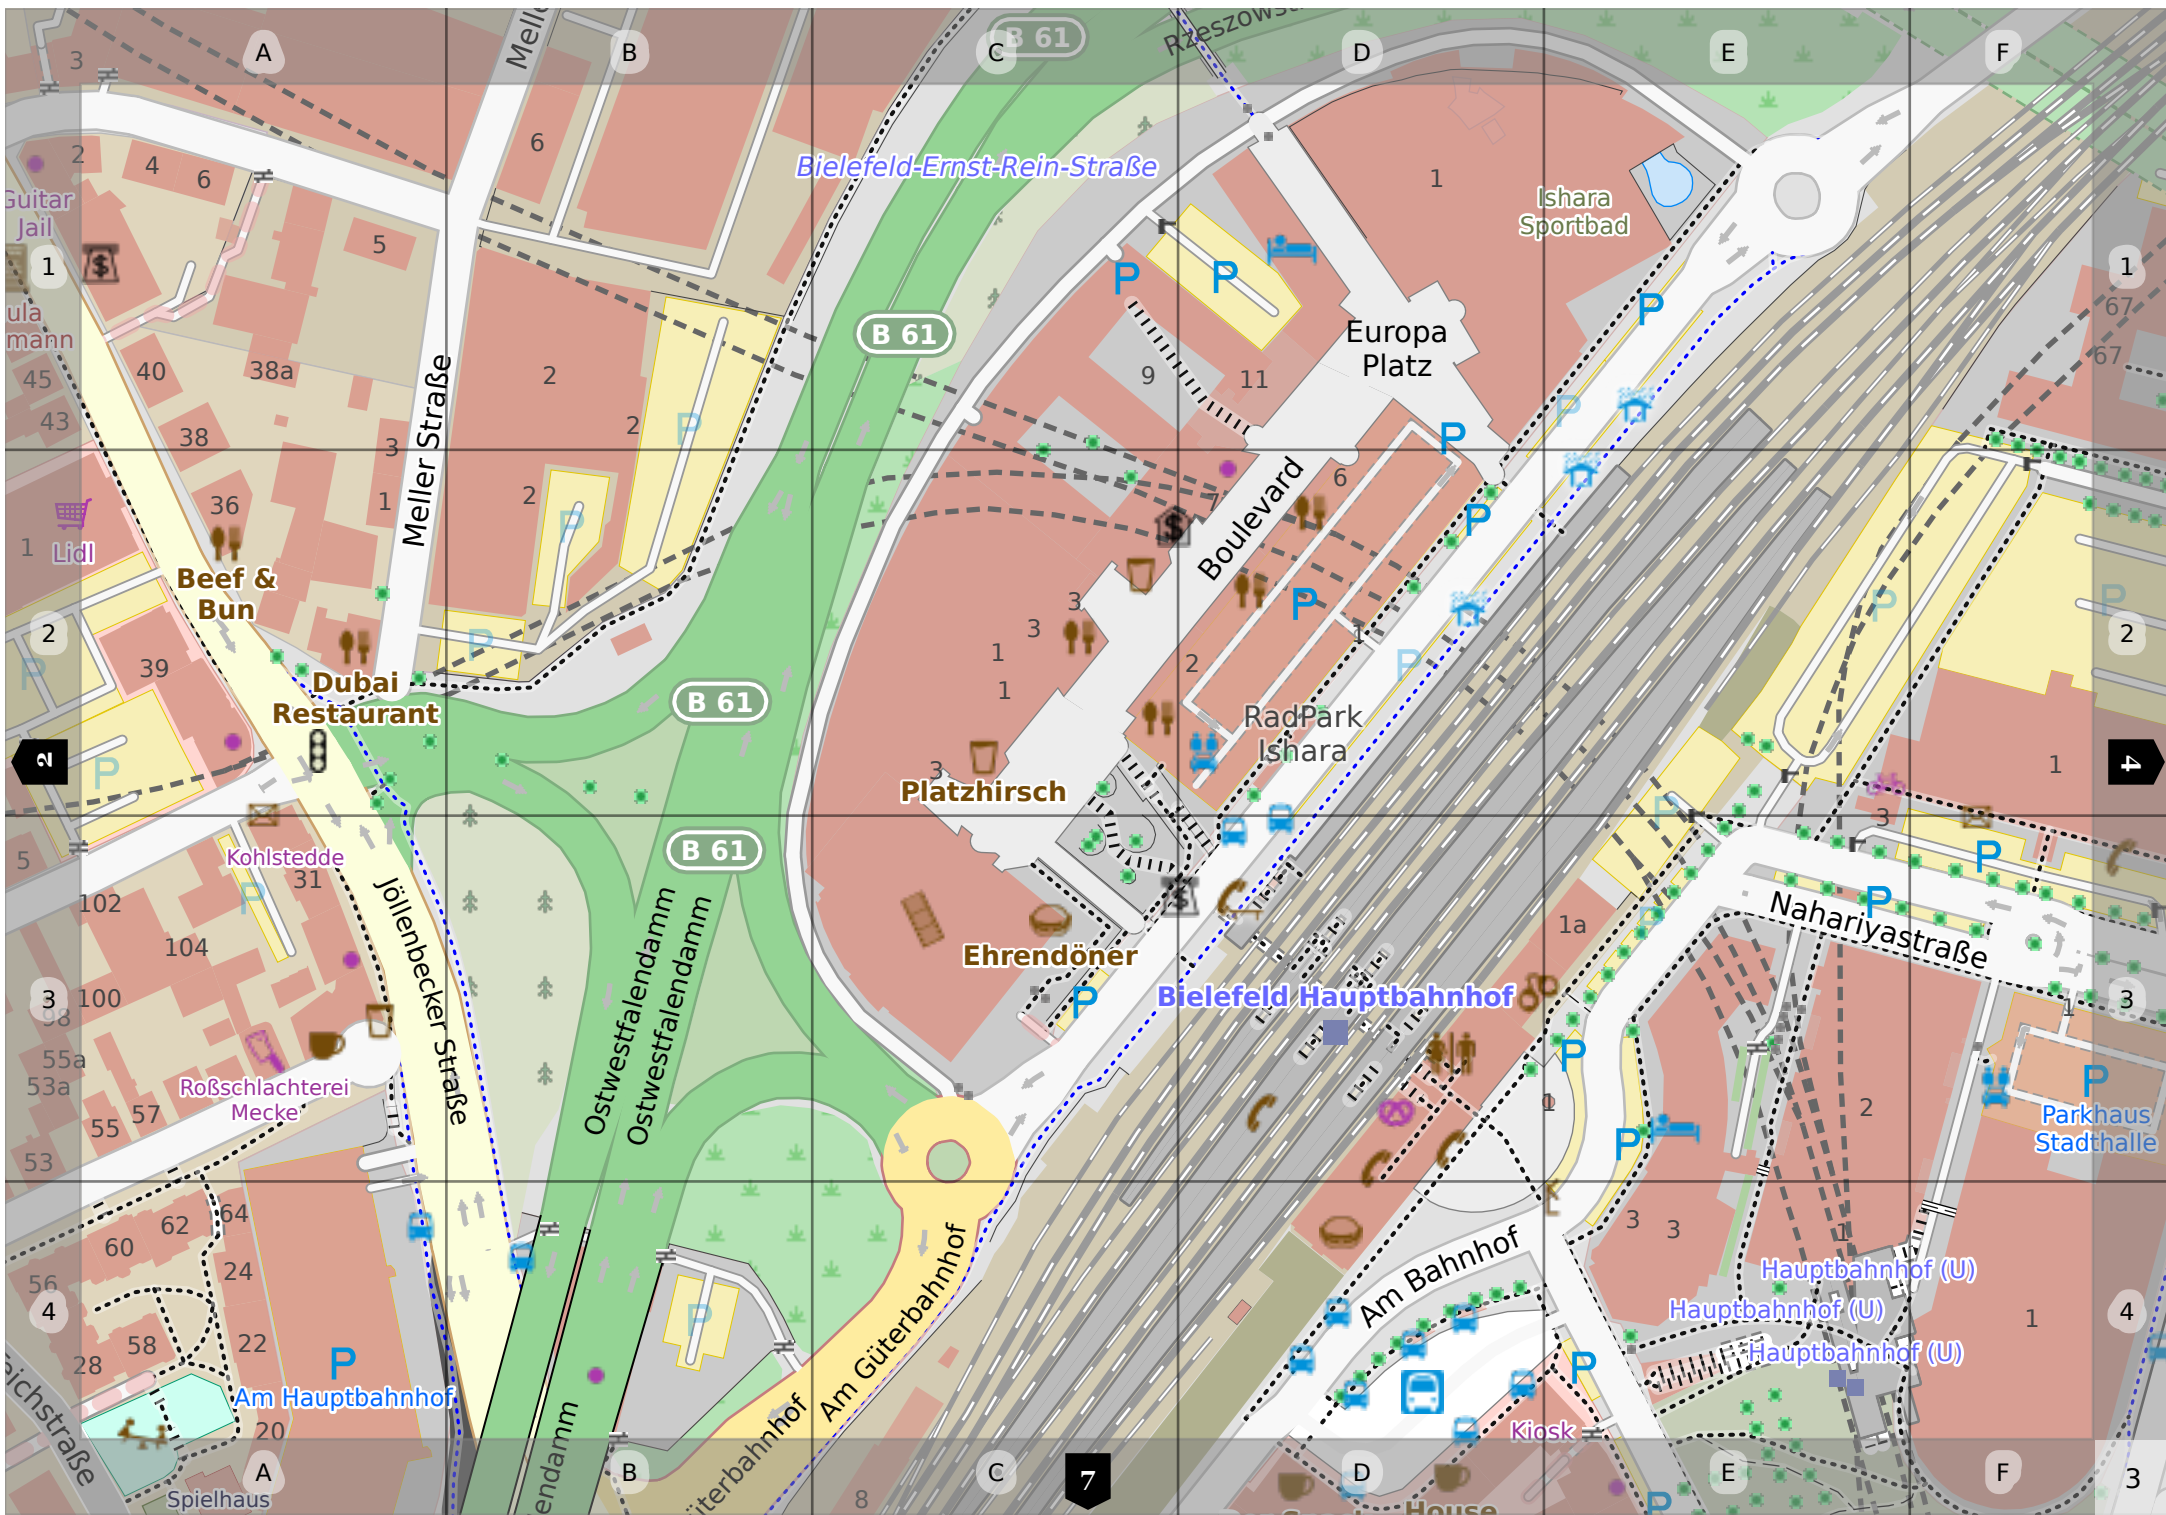

Ochsberg  
226

Kahler Berg  
249.2

Mitte  
Bielefeld

Hochschule  
Bielefeld

Hochschule  
Bielefeld  
FB  
Gestaltung

Bürgerpark

Kranichvoliere

Kindermühle