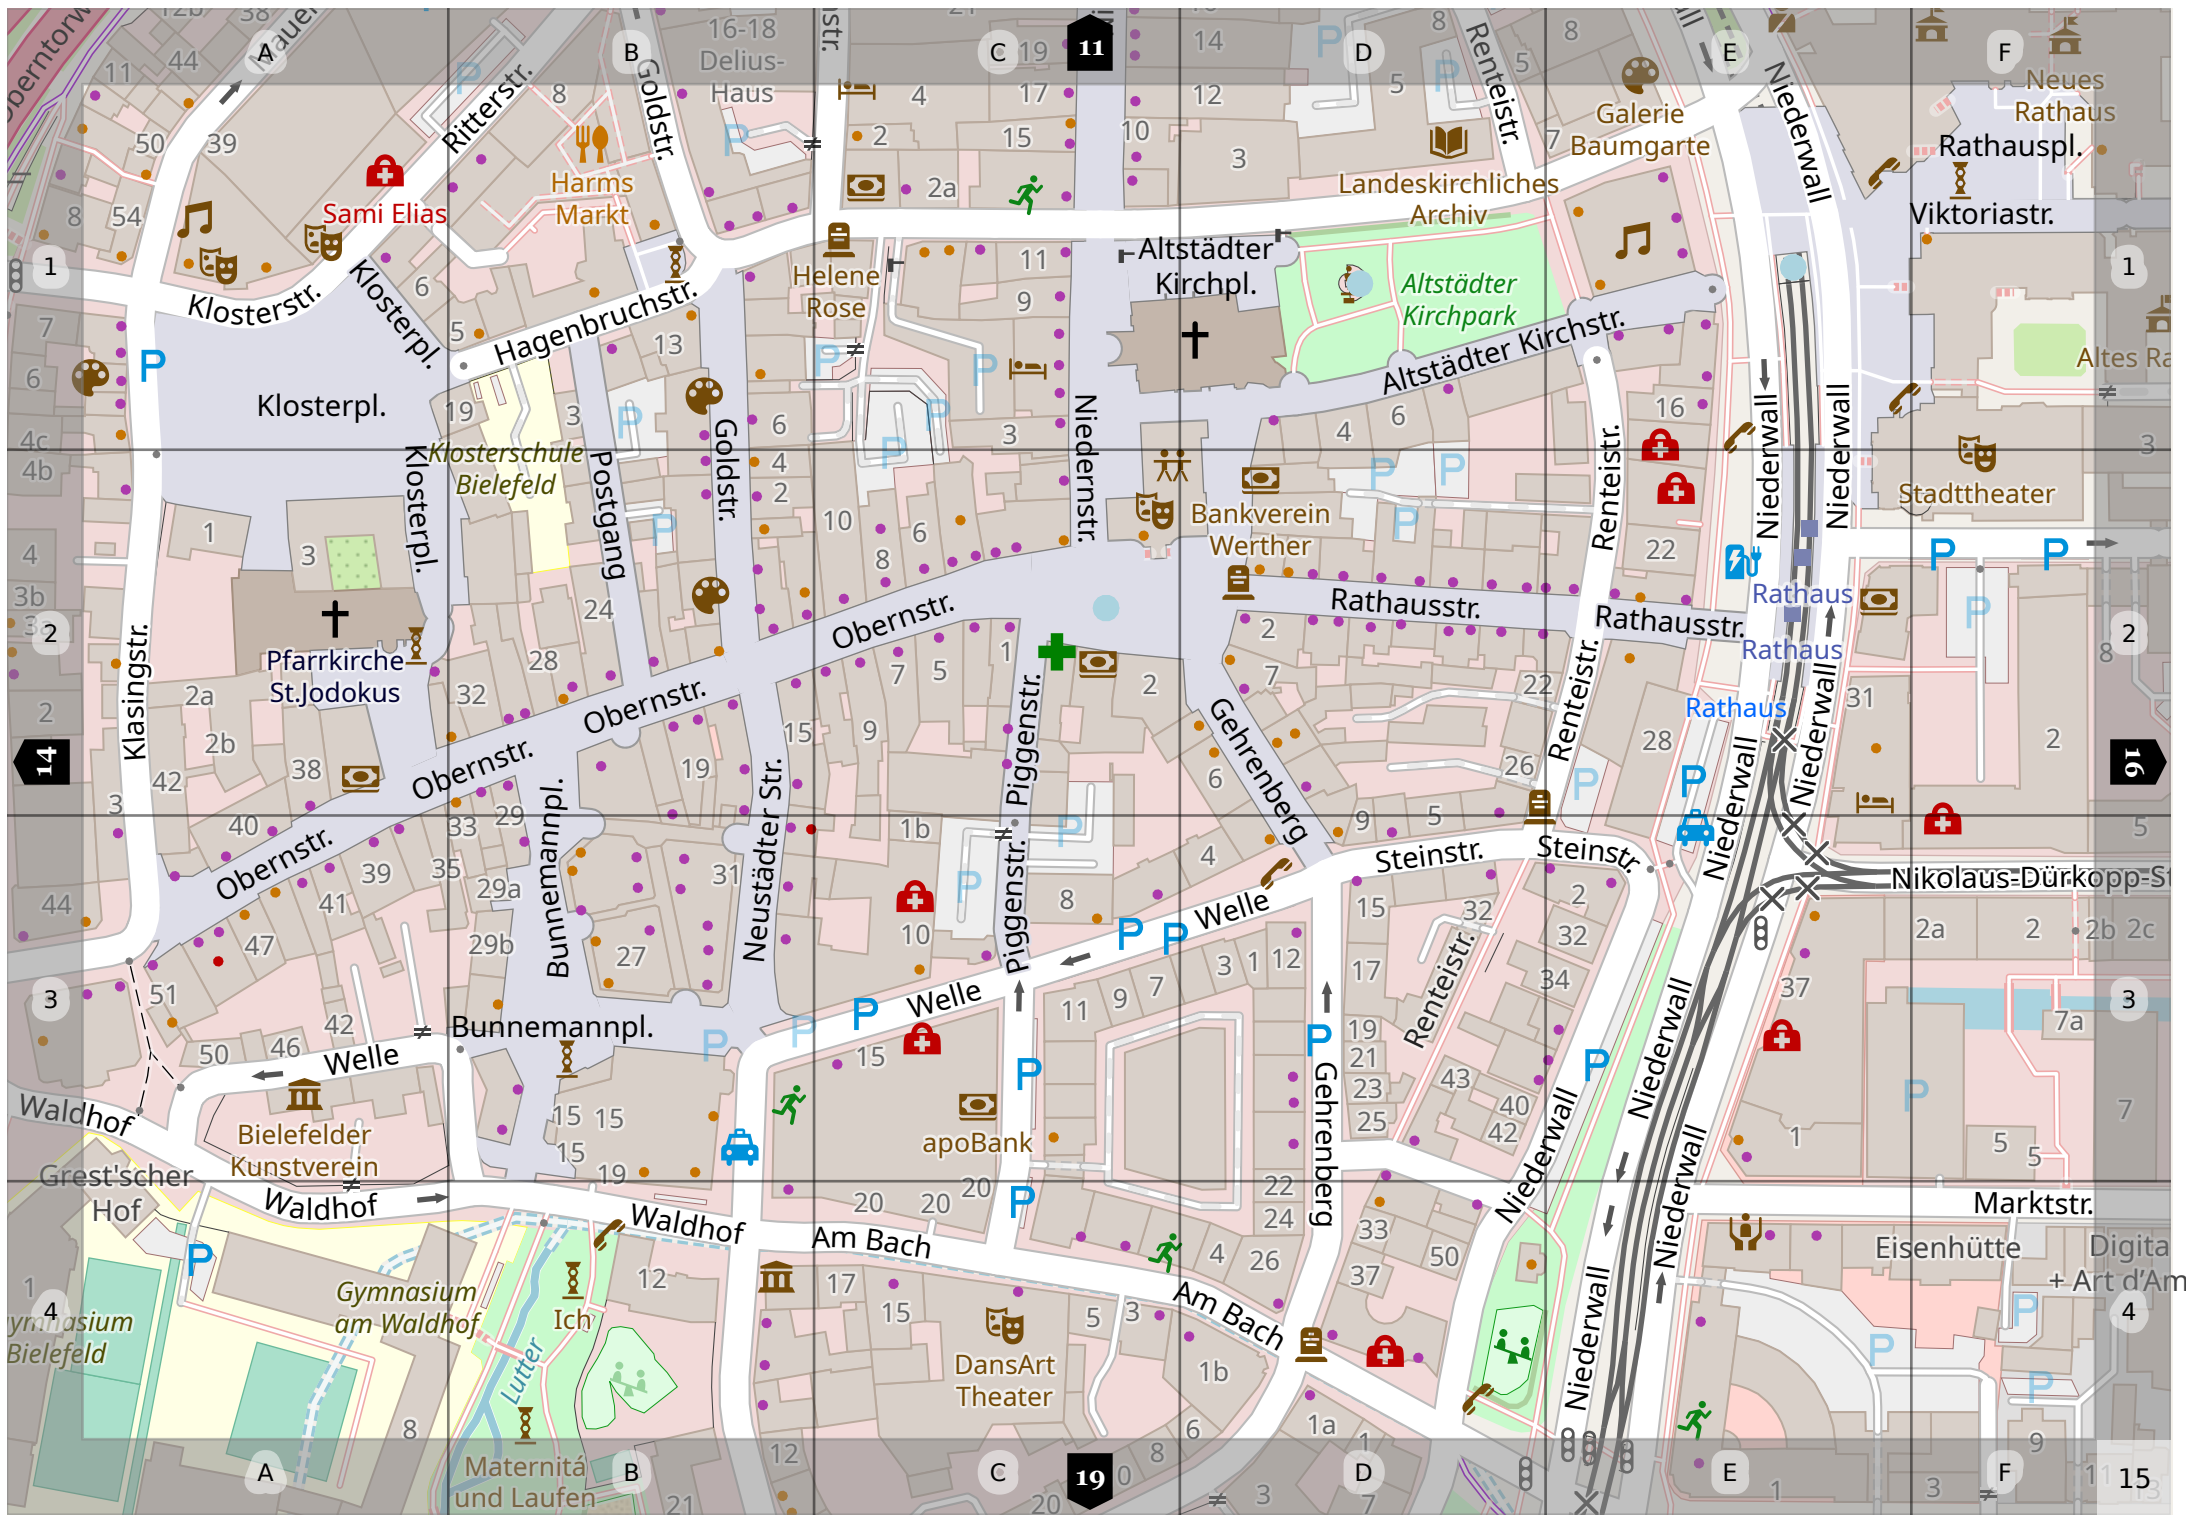

18

Str.

E

Nebelswall

1

1

4

Neues Rathaus spl.
Altes Rathaus
Brunnenstr.
Dürkopp-Str.
Marktstr.
Turnerstr.

Viktoriastr.
Brunnenstr.
Nikolaus-Dürkopp-Str.
Marktstr.

Münzstr.
Freie Brüdergemeinde
Fachstelle für Suchtvorbeugung
Marktstraße

Technisches Rathaus
Dr. Moritz Willi Katzenstein
August-Bebel-Str.
Kronenstr.