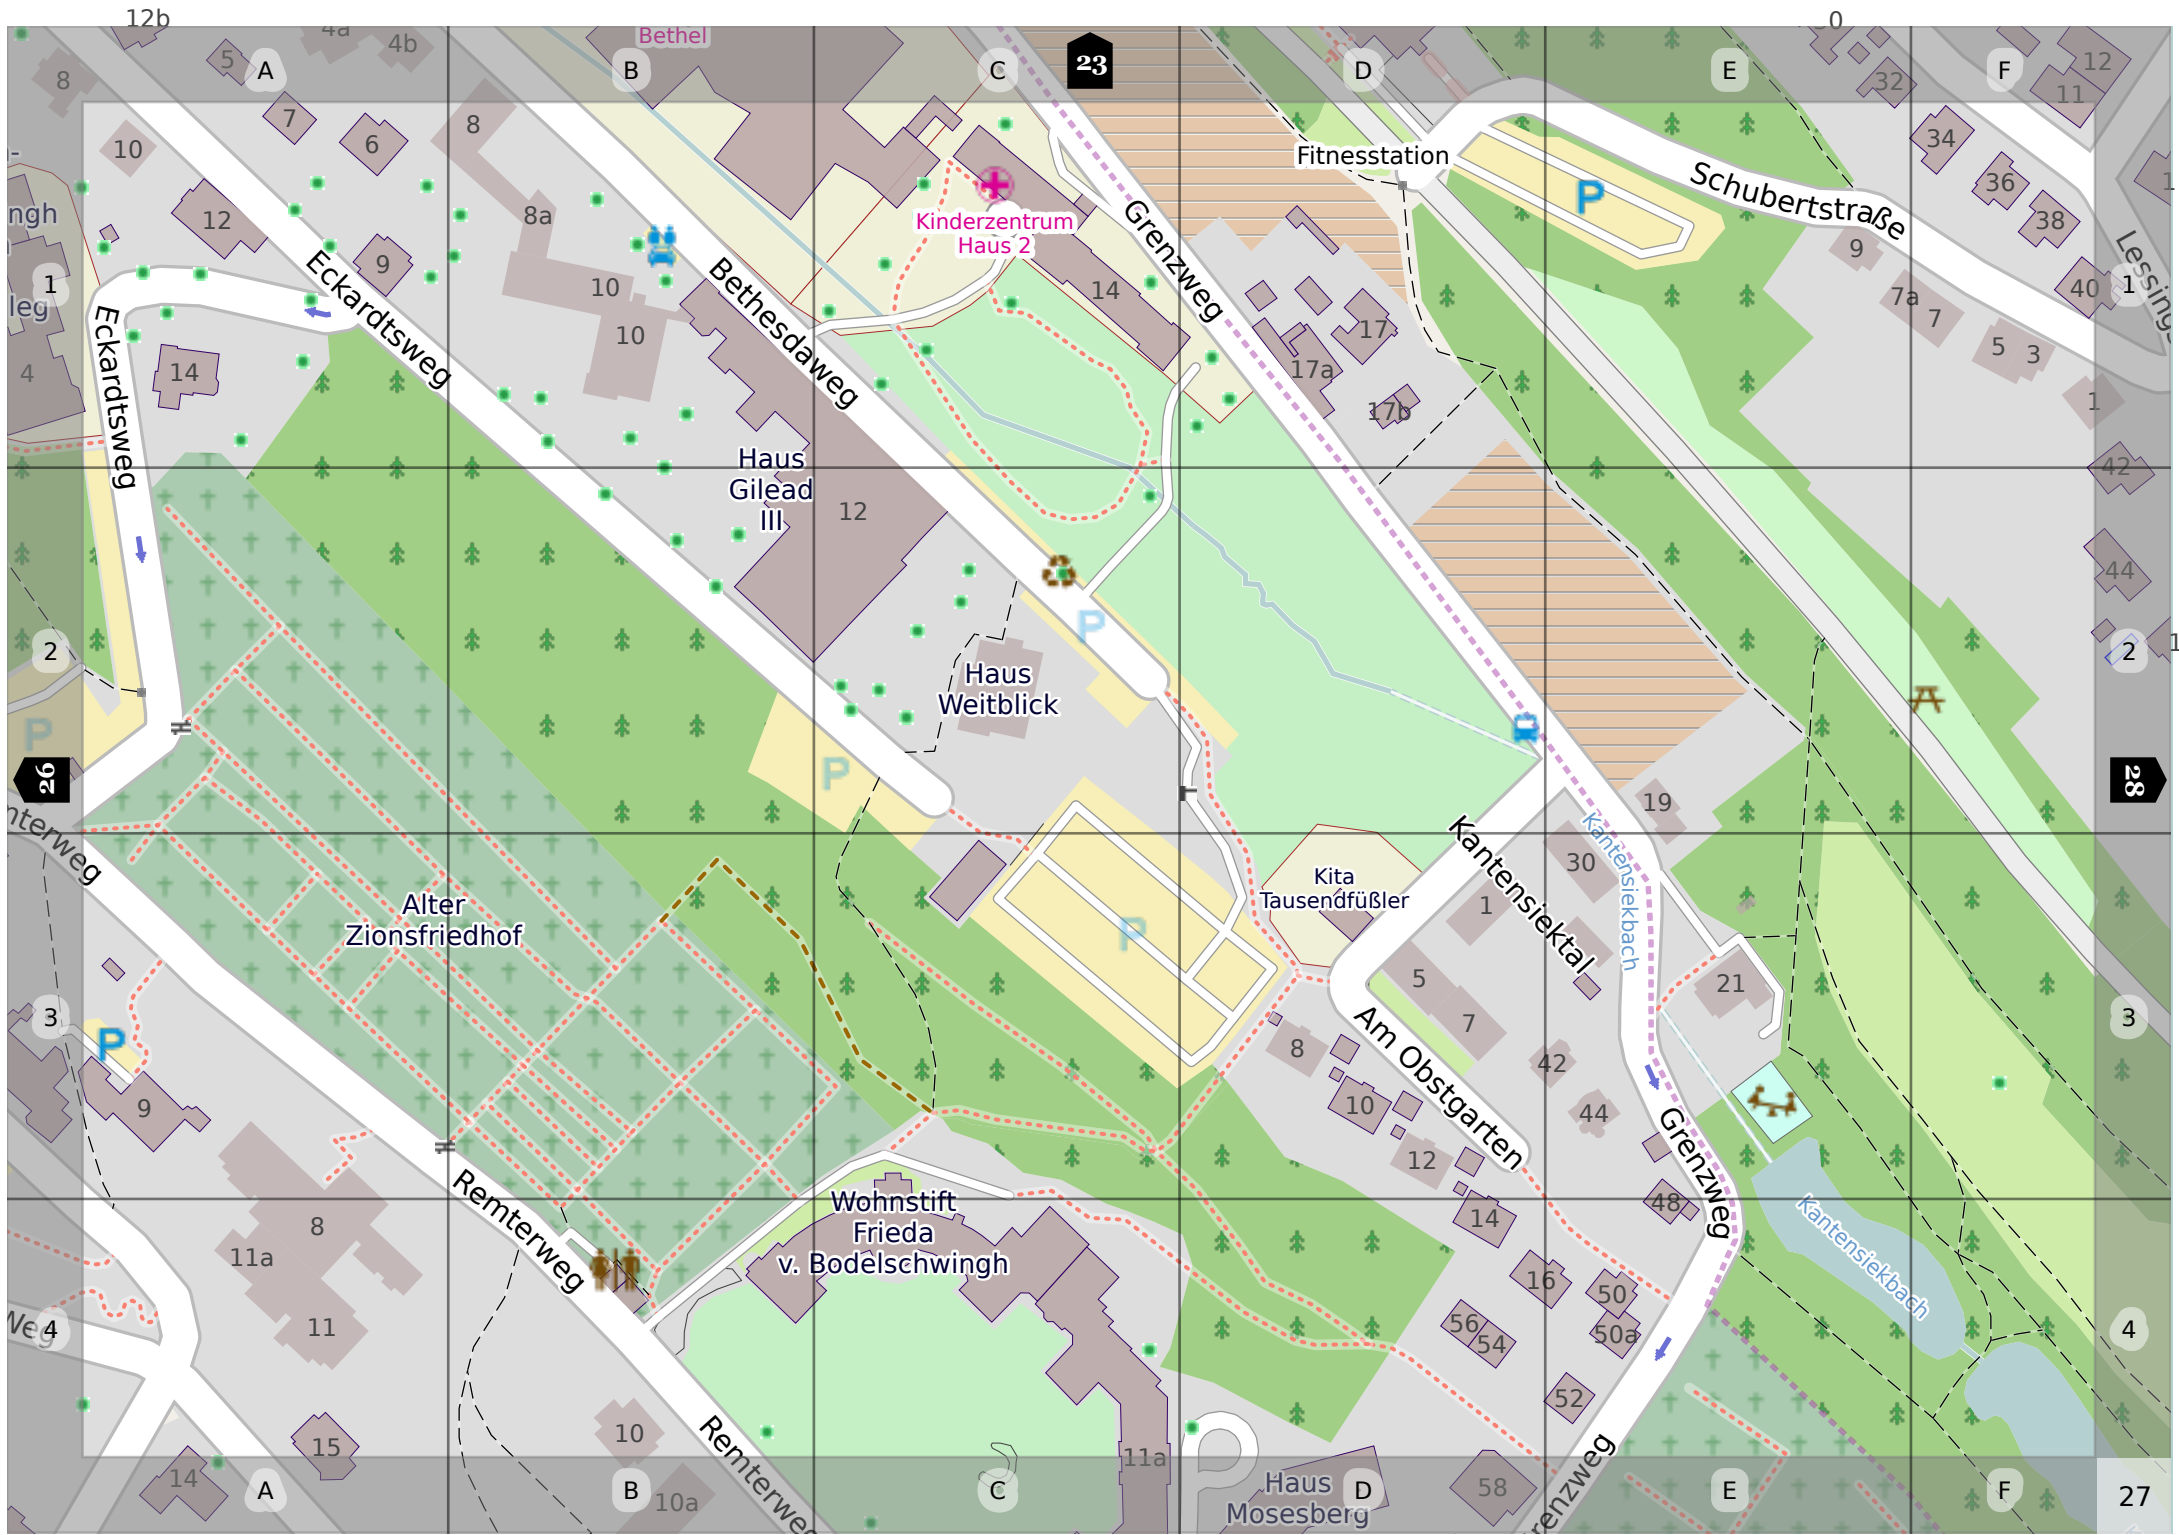

Burgfreiheit

Burgstraße

Kreuzstraße

Kreuzstraße

Niederwall

Gerichtstraße

20

Am Sparrenbe

Kesselstraße

Spiegelstraße

Deimolder-Str

19

23

Marienrondell

Luisenst

Kinderzentrum  
Haus 2

Haus  
Gilead  
III

Haus  
Weitblick

Kita  
Tausendfüßler

Wohnstift  
Frieda  
v. Bodelschwingh

Alter  
Zionsfriedhof

Fitnessstation

Schubertstraße

Kantensiektal