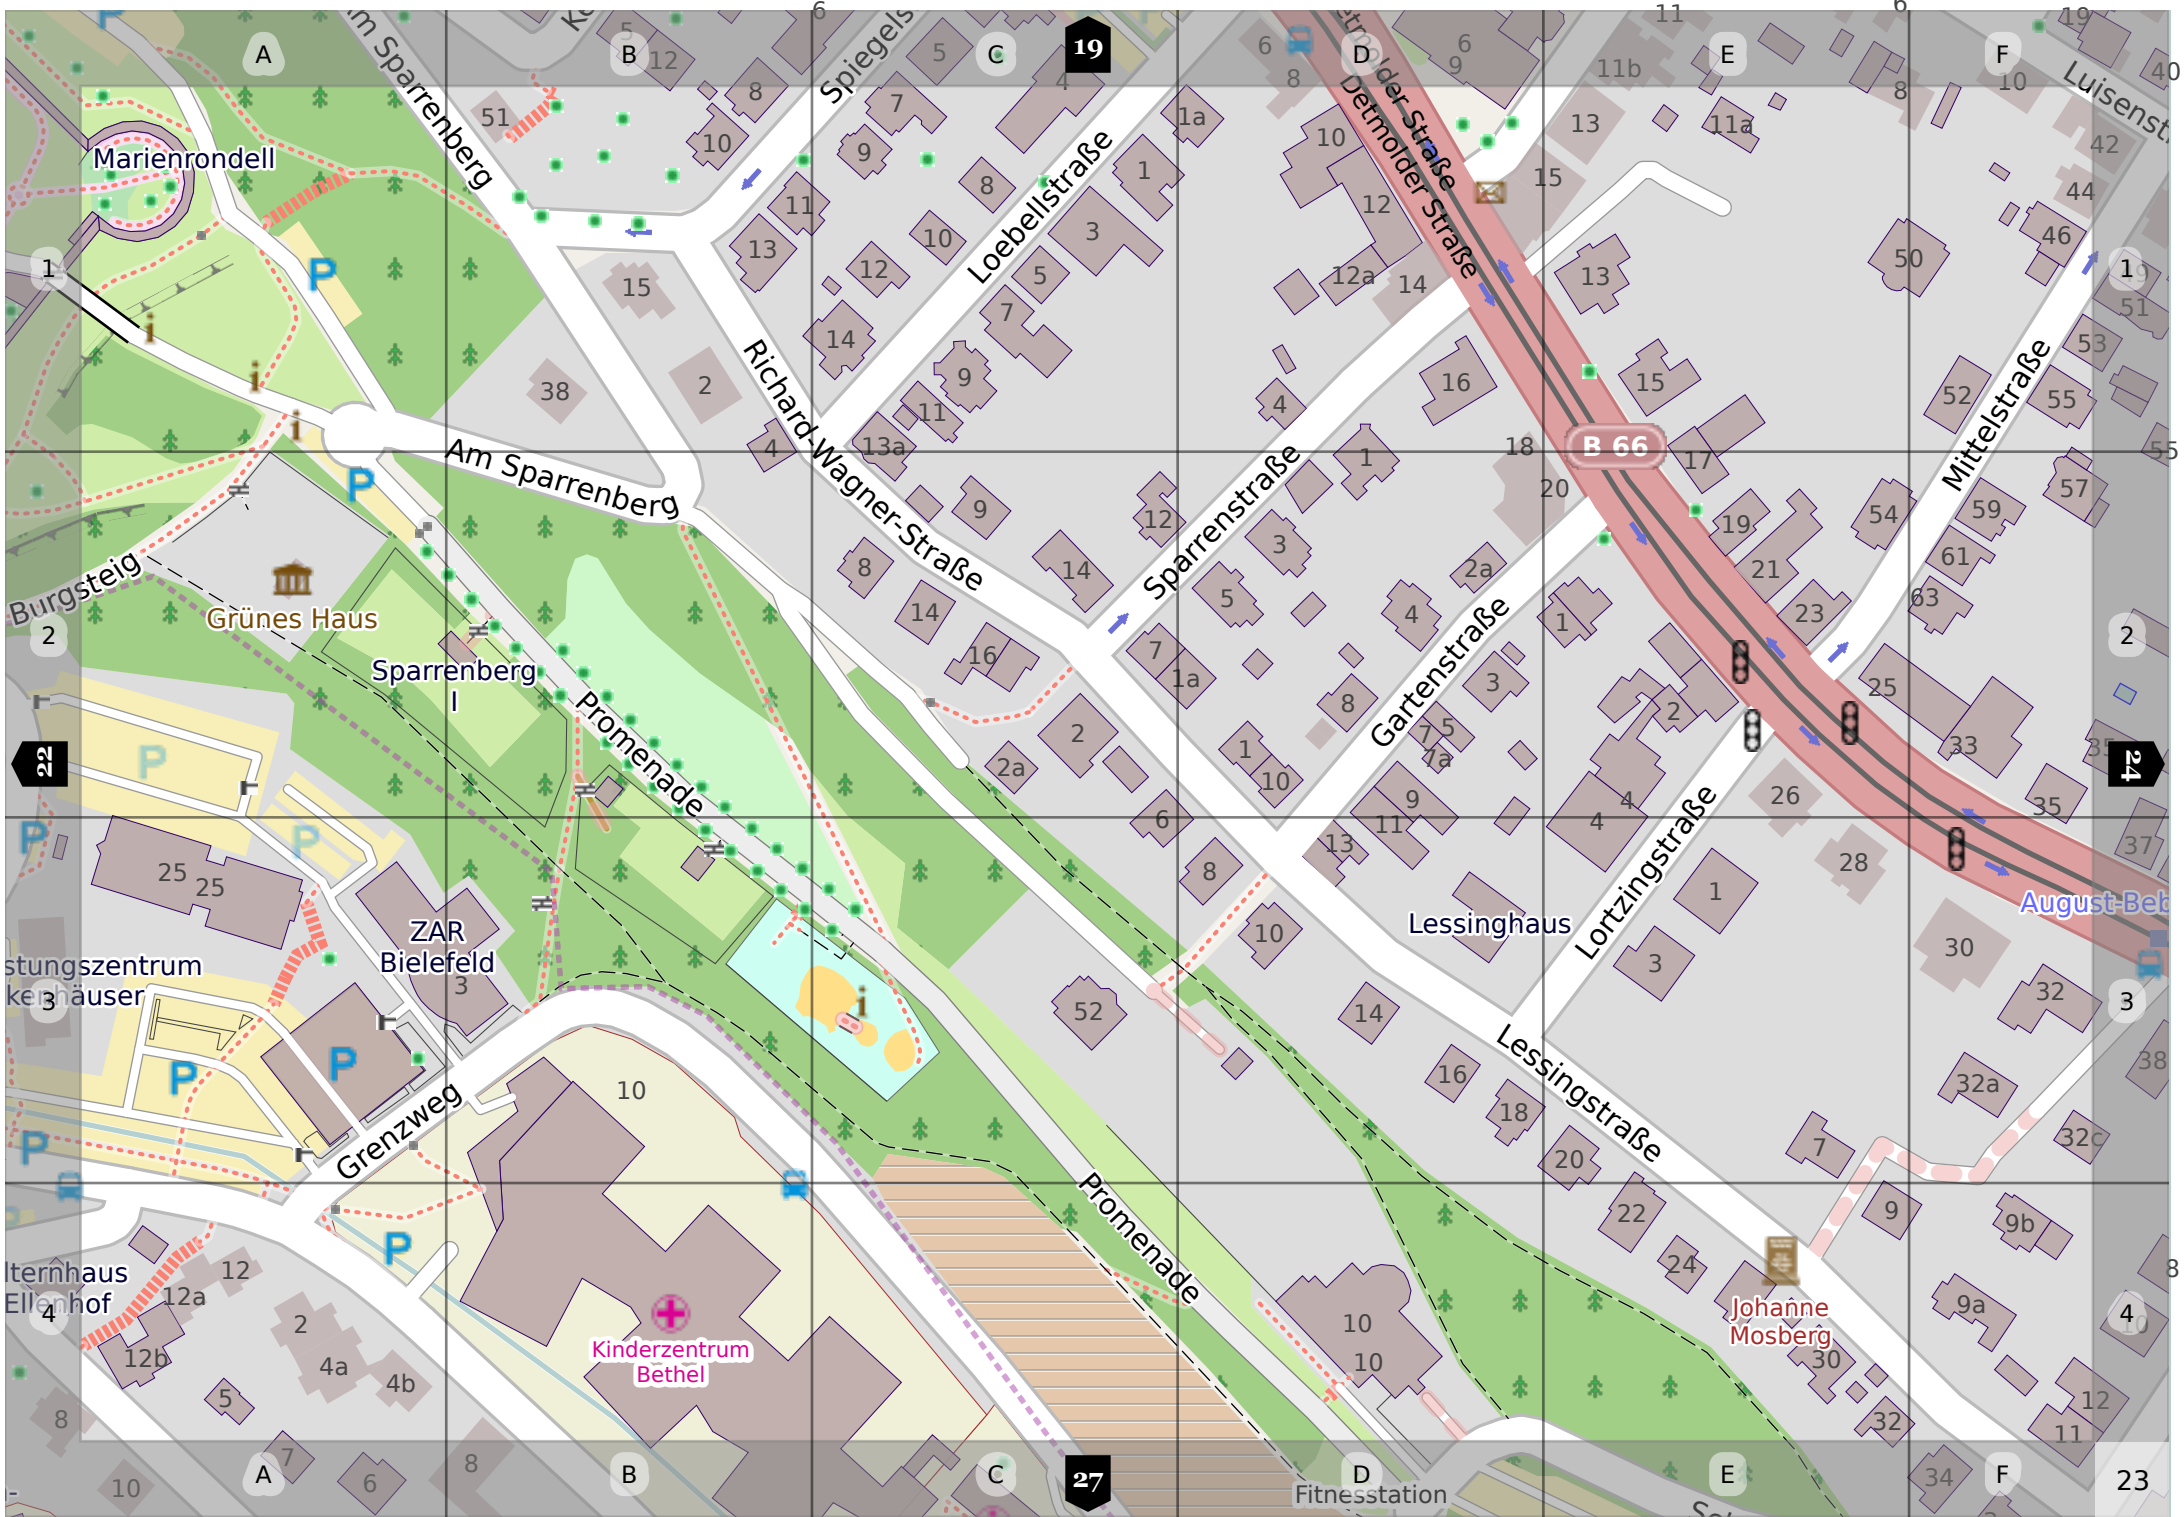

Burgfreiheit

Burgstraße

Kreuzstraße

Kreuzstraße

Niederwall

Gerichtstraße

20

Am Sparrenbe

Kesselstraße

Spiegelstraße

Deimolder-Str

19

23

Marienrondell

Luisenst

Kinderzentrum  
Haus 2

Haus  
Gilead  
III

Haus  
Weitblick

Kita  
Tausendfüßler

Wohnstift  
Frieda  
v. Bodelschwingh

Alter  
Zionsfriedhof

Fitnessstation

Schubertstraße

Kantensiektal