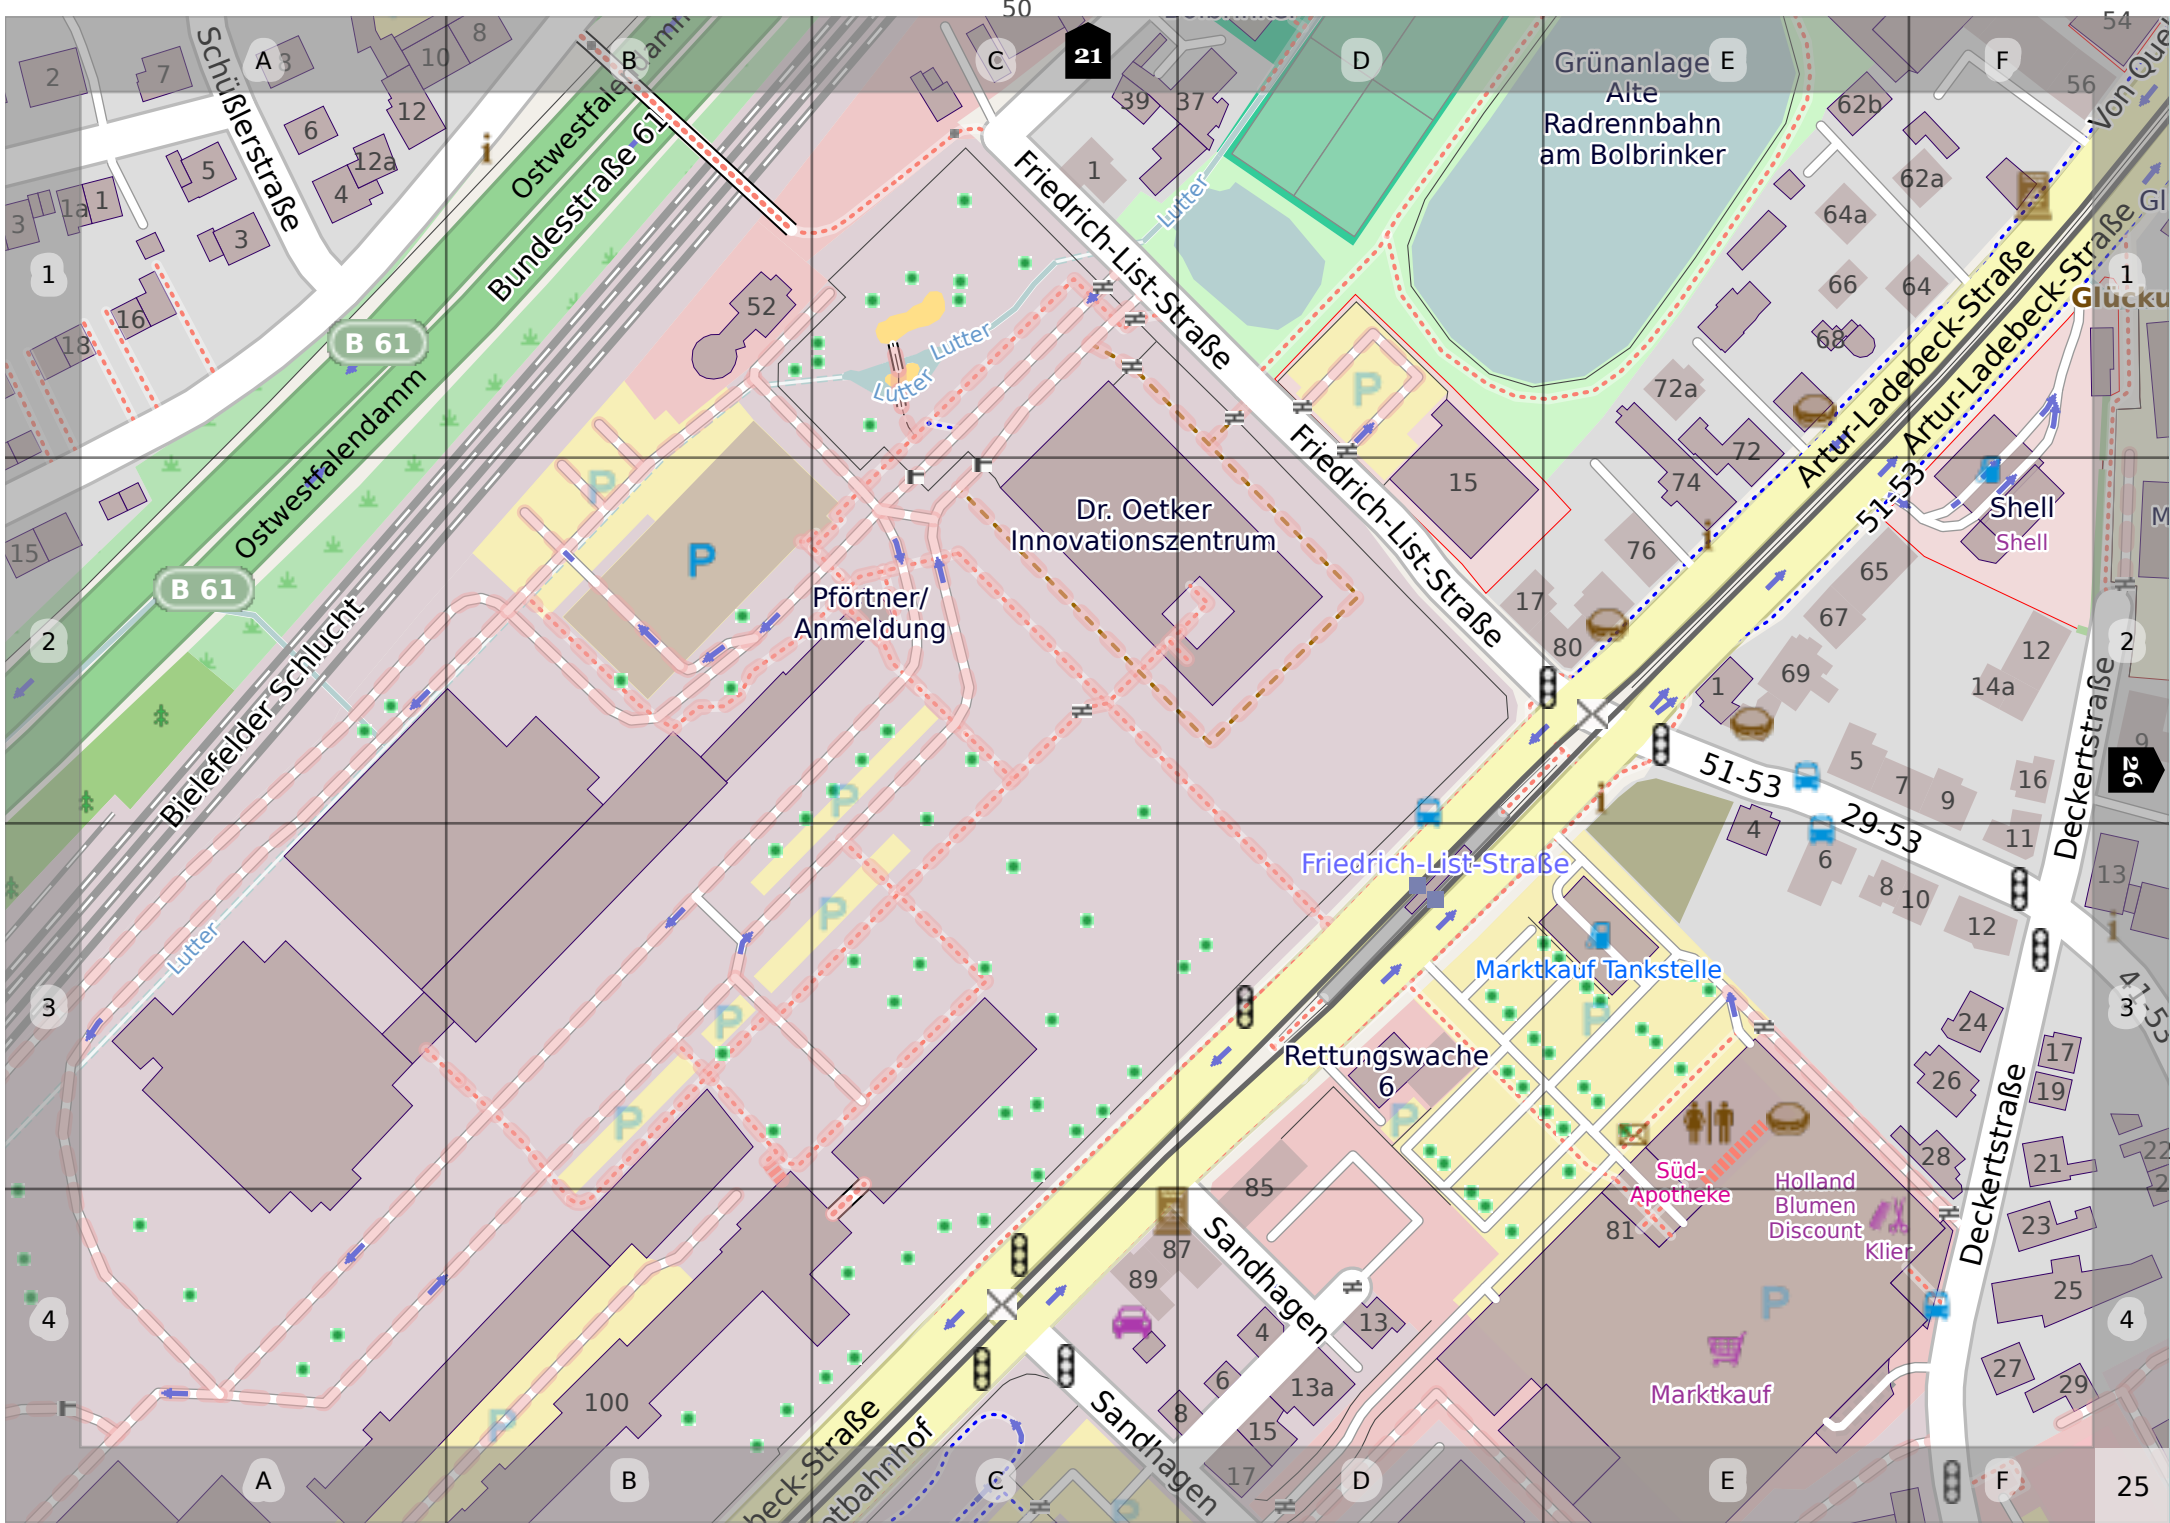

Burgfreiheit

Burgstraße

Kreuzstraße

Kreuzstraße

Niederwall

Gerichtstraße

20

Am Sparrenbe

Kesselstraße

Spiegelstraße

Deimolder-Str

19

23

Marienrondell

Luisenst

Kinderzentrum  
Haus 2

Haus  
Gilead  
III

Haus  
Weitblick

Kita  
Tausendfüßler

Wohnstift  
Frieda  
v. Bodelschwingh

Alter  
Zionsfriedhof

Fitnessstation

Schubertstraße

Kantensiektal