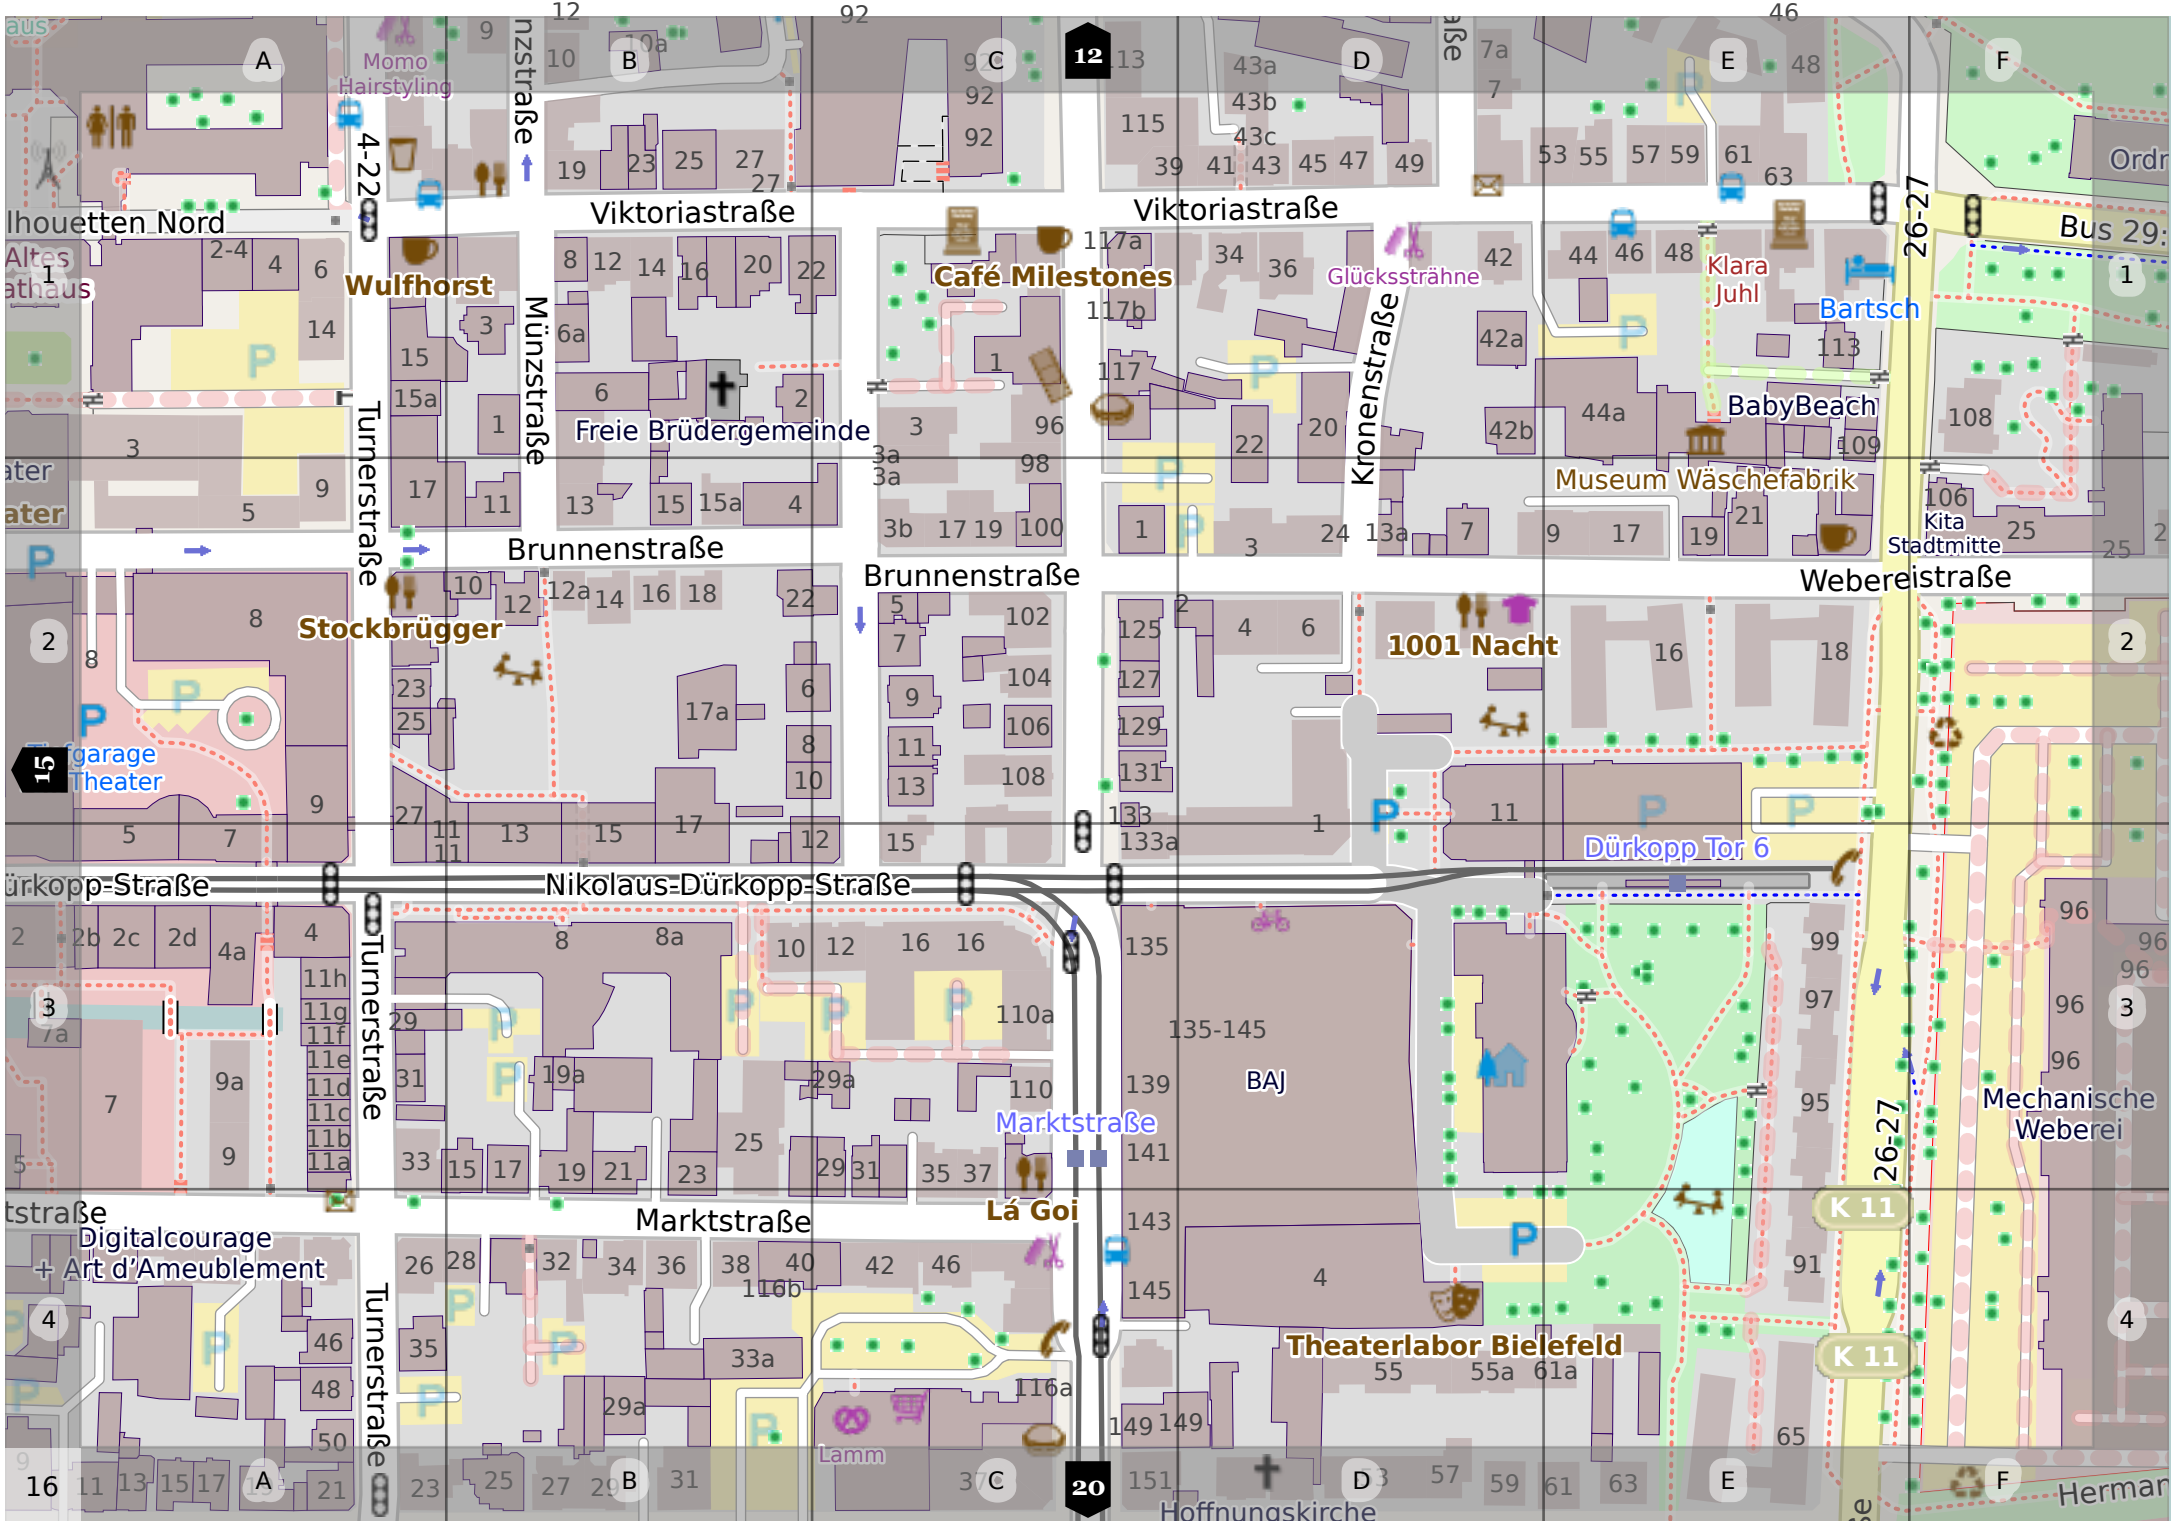

Den  
gefallenen  
angesbrüdern  
der G.G.V.  
Kehlkopf

14

18

15

10

andstraße

Goethestraße

Am Botanischen Garten