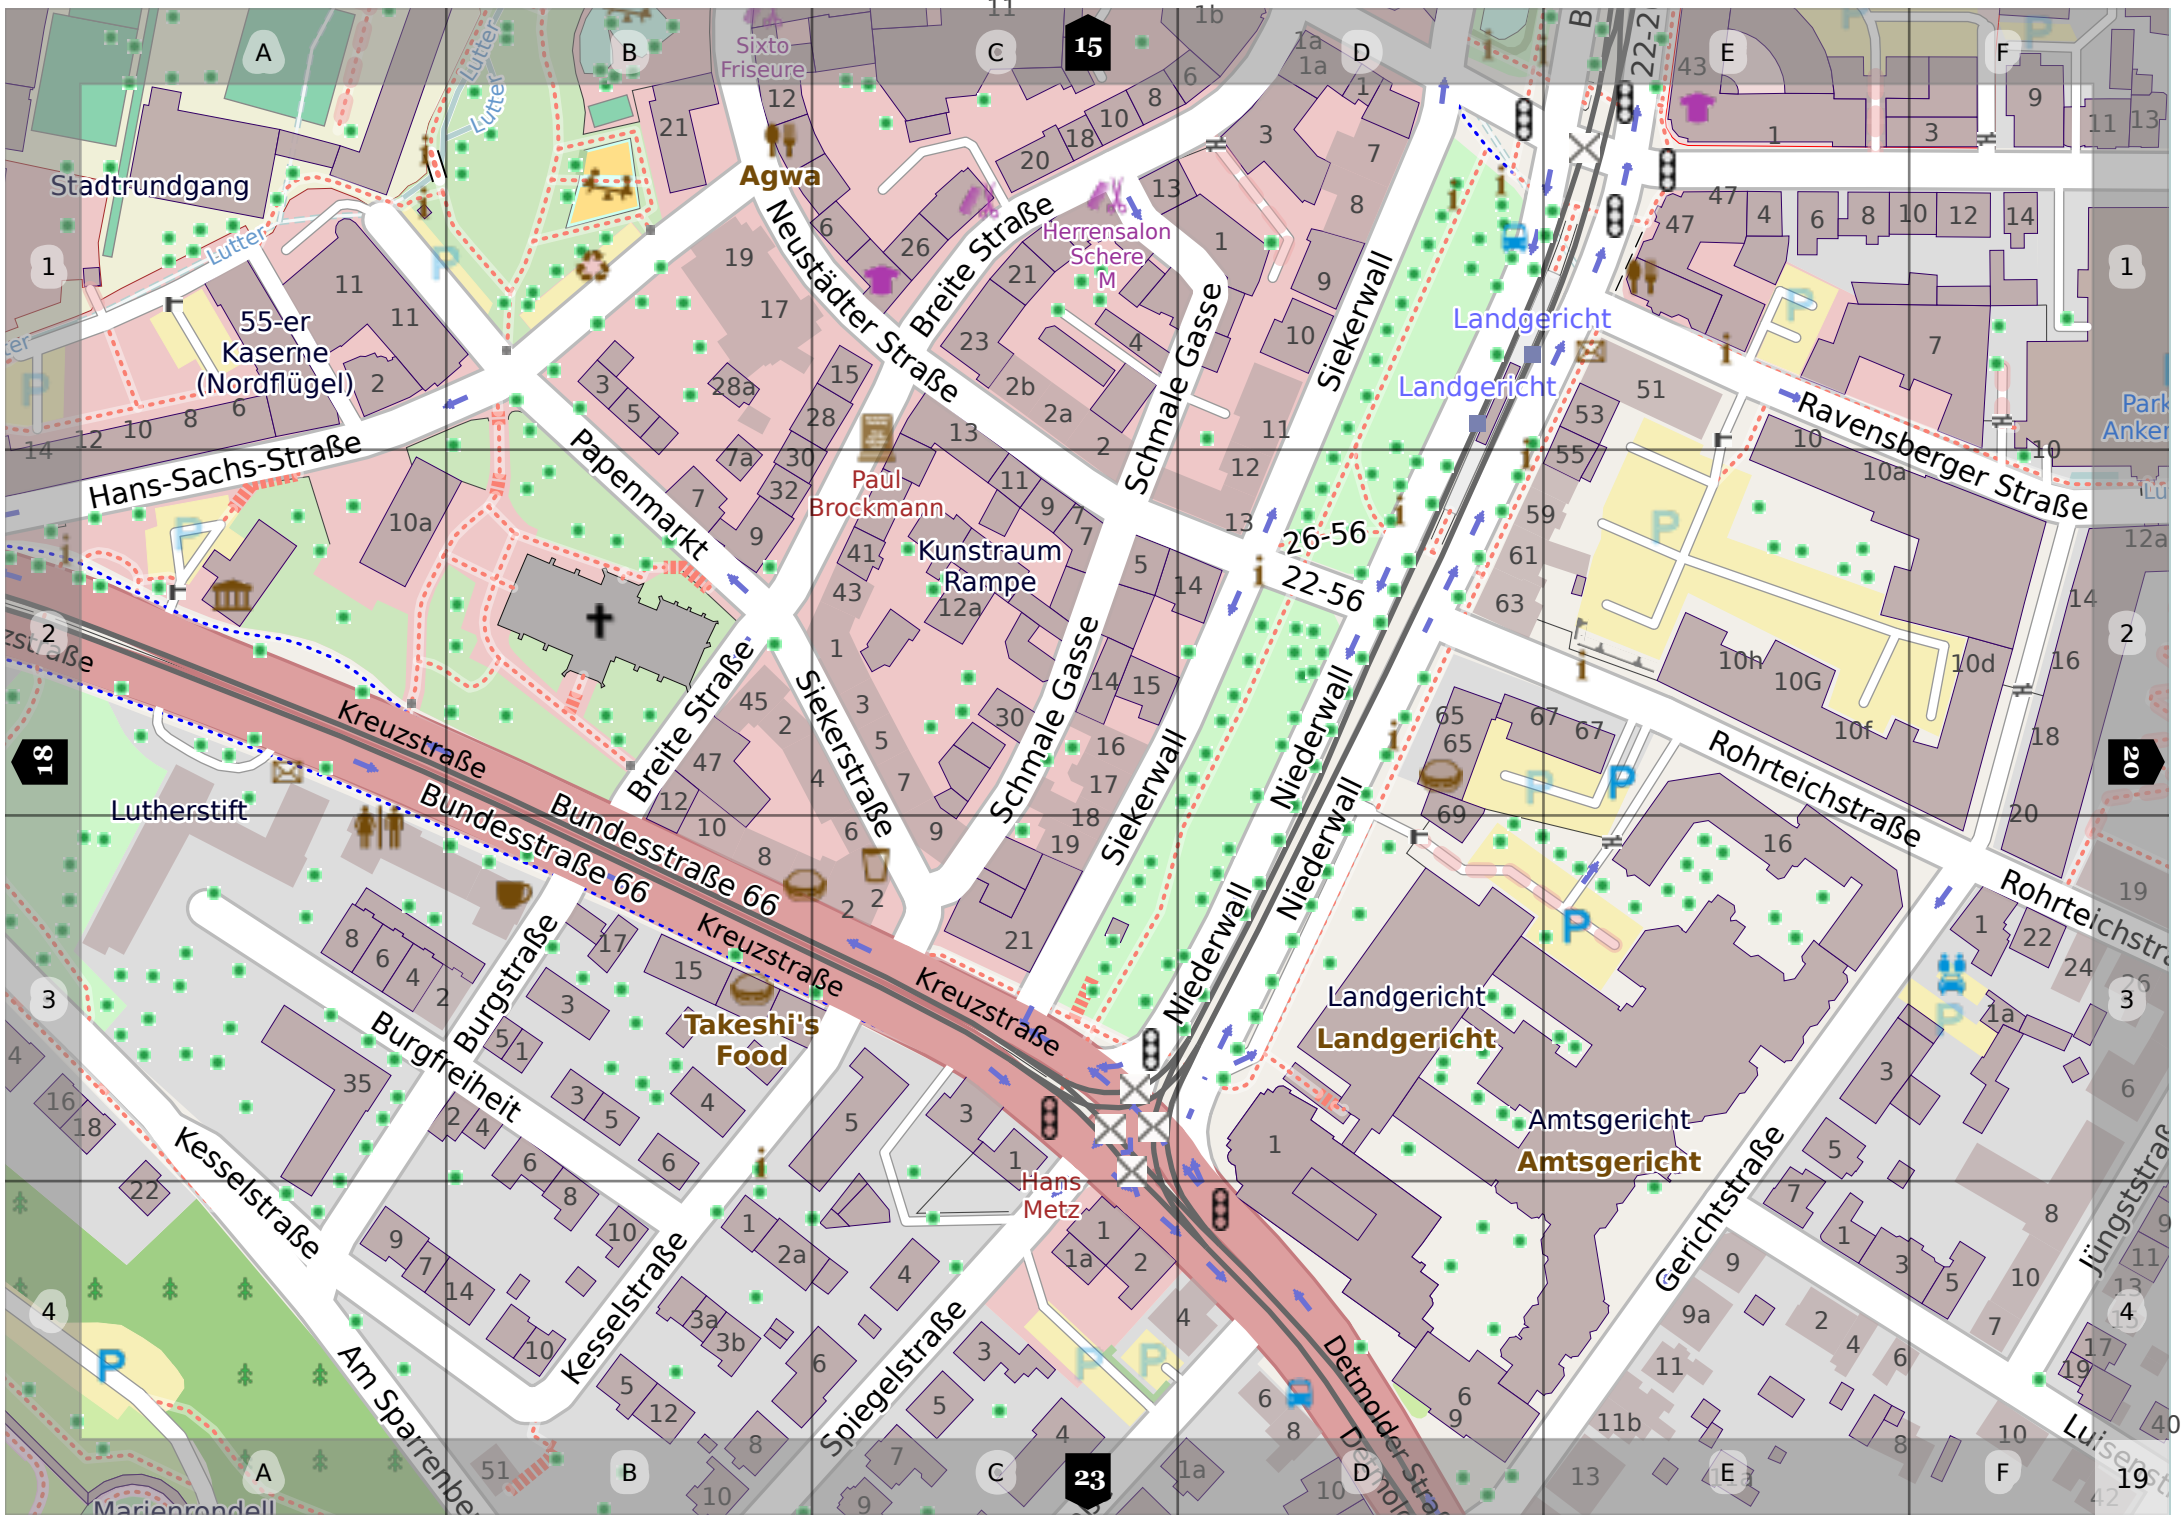

18

21

17

Stadtrundgang

55-er Kaserne (Nordflügel)

Agwa

Herrensalon Schere

Landgericht