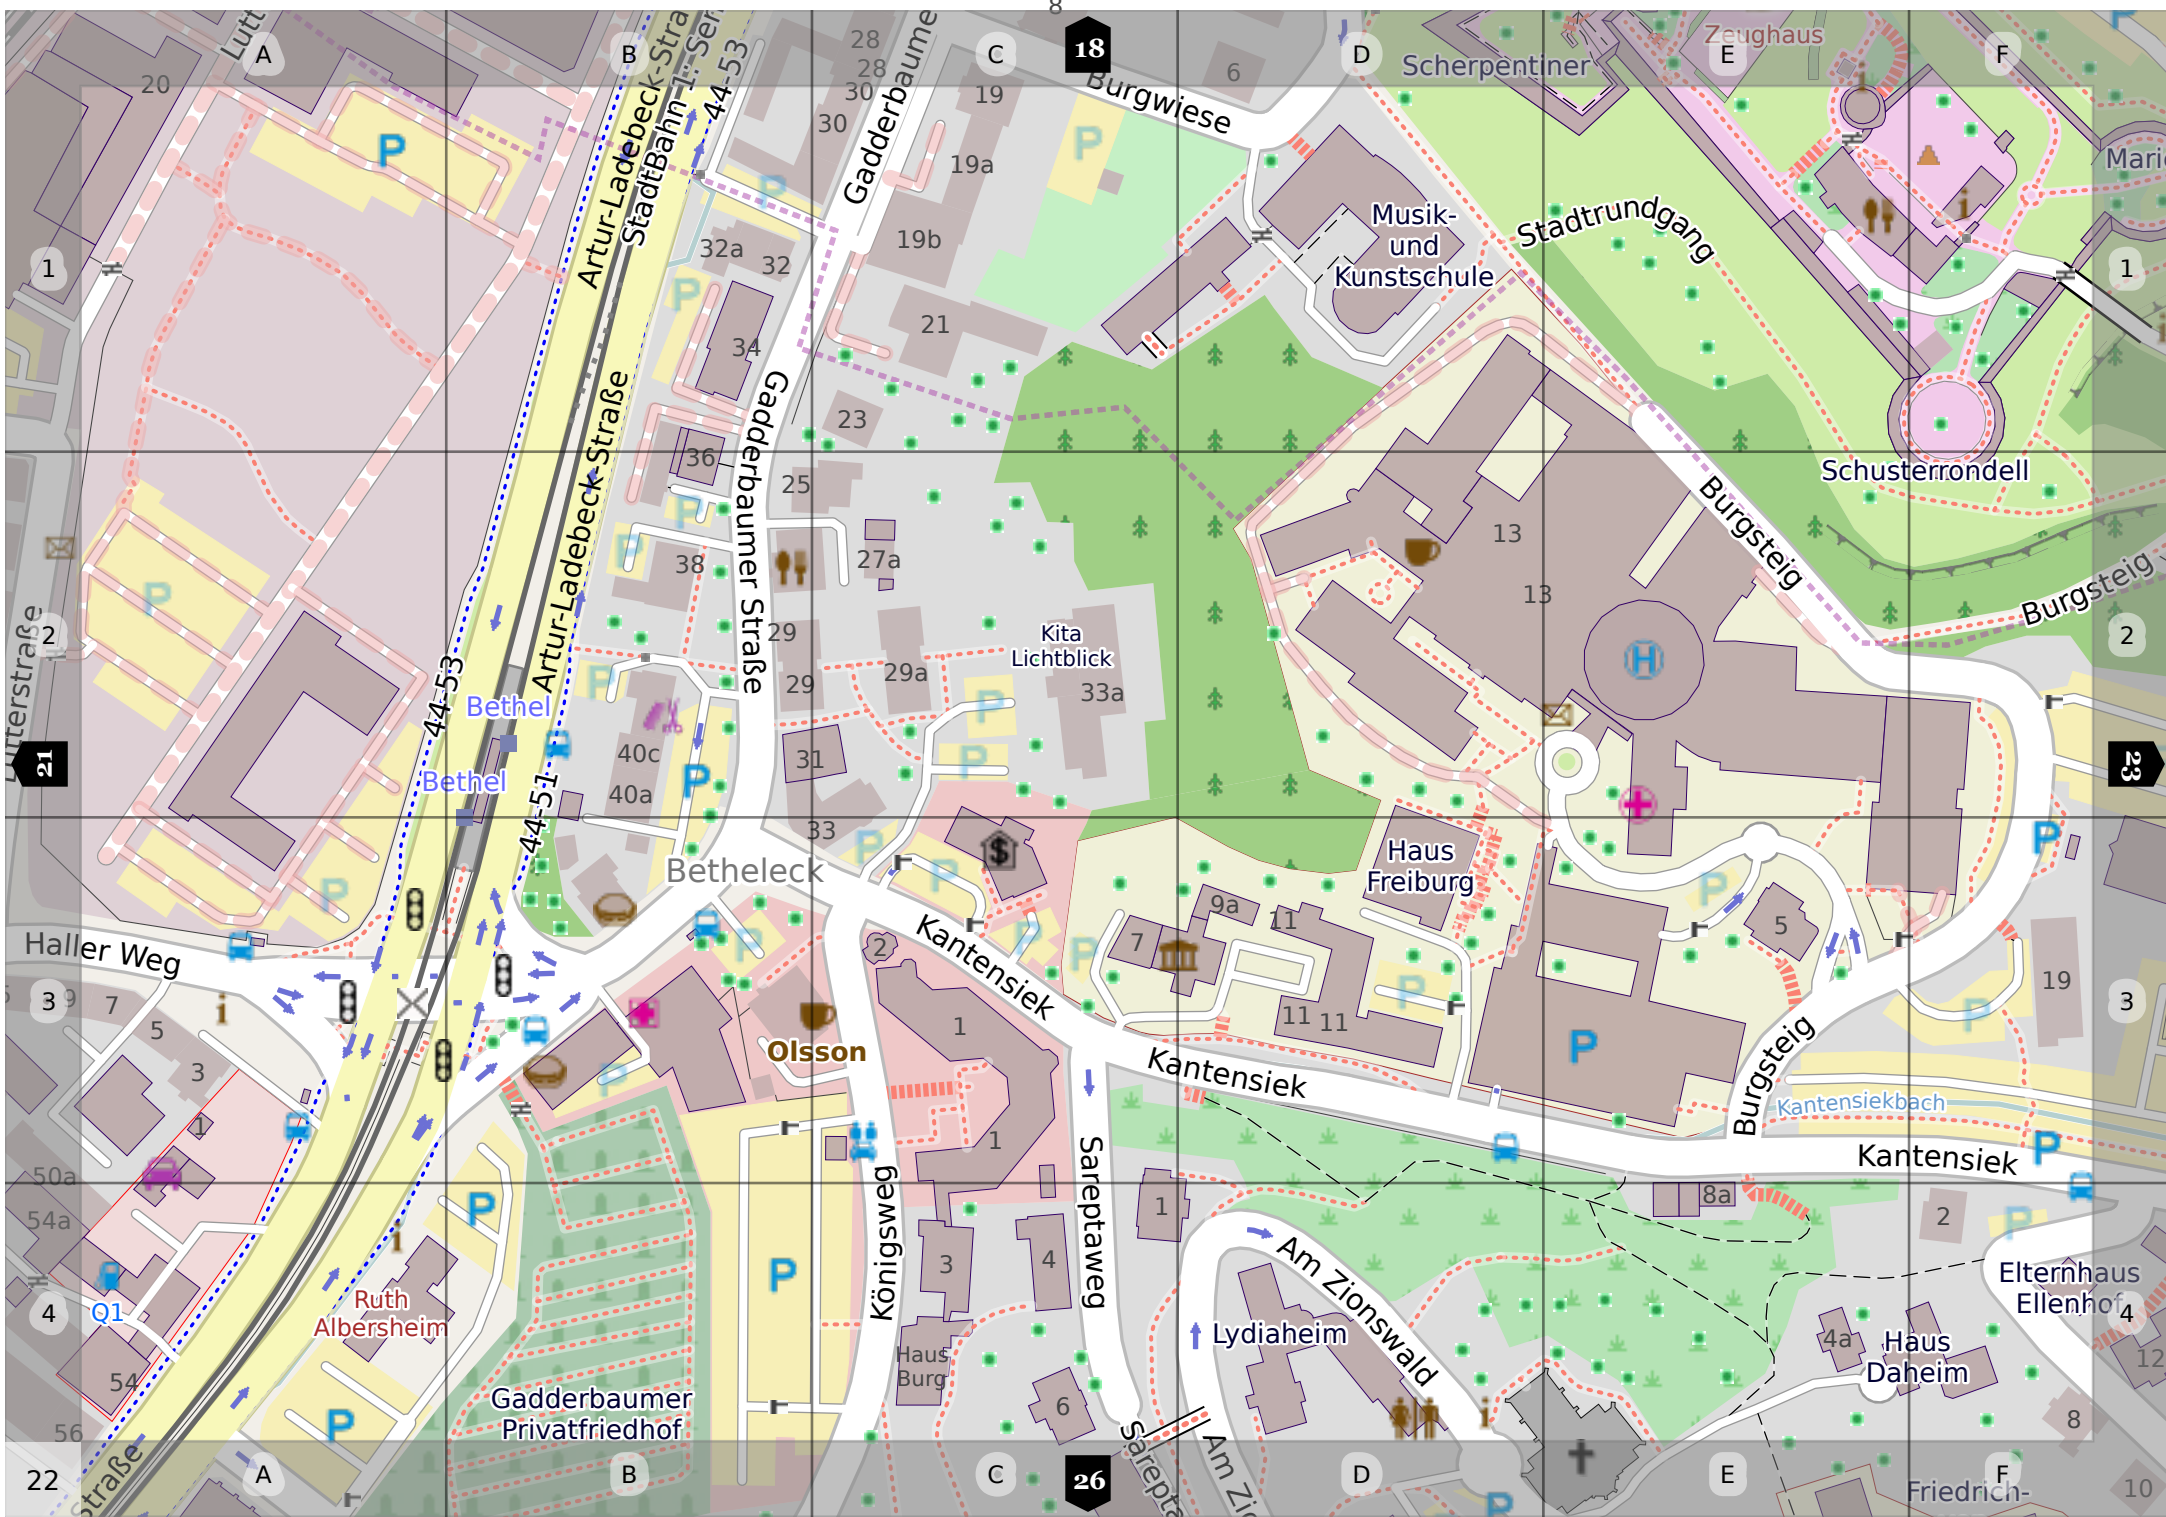

Burgfreiheit

Burgstraße

Kreuzstraße

Kreuzstraße

Niederwall

Gerichtstraße

20

Am Sparrenbe

Kesselstraße

Spiegelstraße

Deimolder-Str

19

23

Marienrondell

Luisenst

Kinderzentrum  
Haus 2

Haus  
Gilead  
III

Haus  
Weitblick

Kita  
Tausendfüßler

Wohnstift  
Frieda  
v. Bodelschwingh

Alter  
Zionsfriedhof

Fitnessstation

Schubertstraße

Kantensiektal