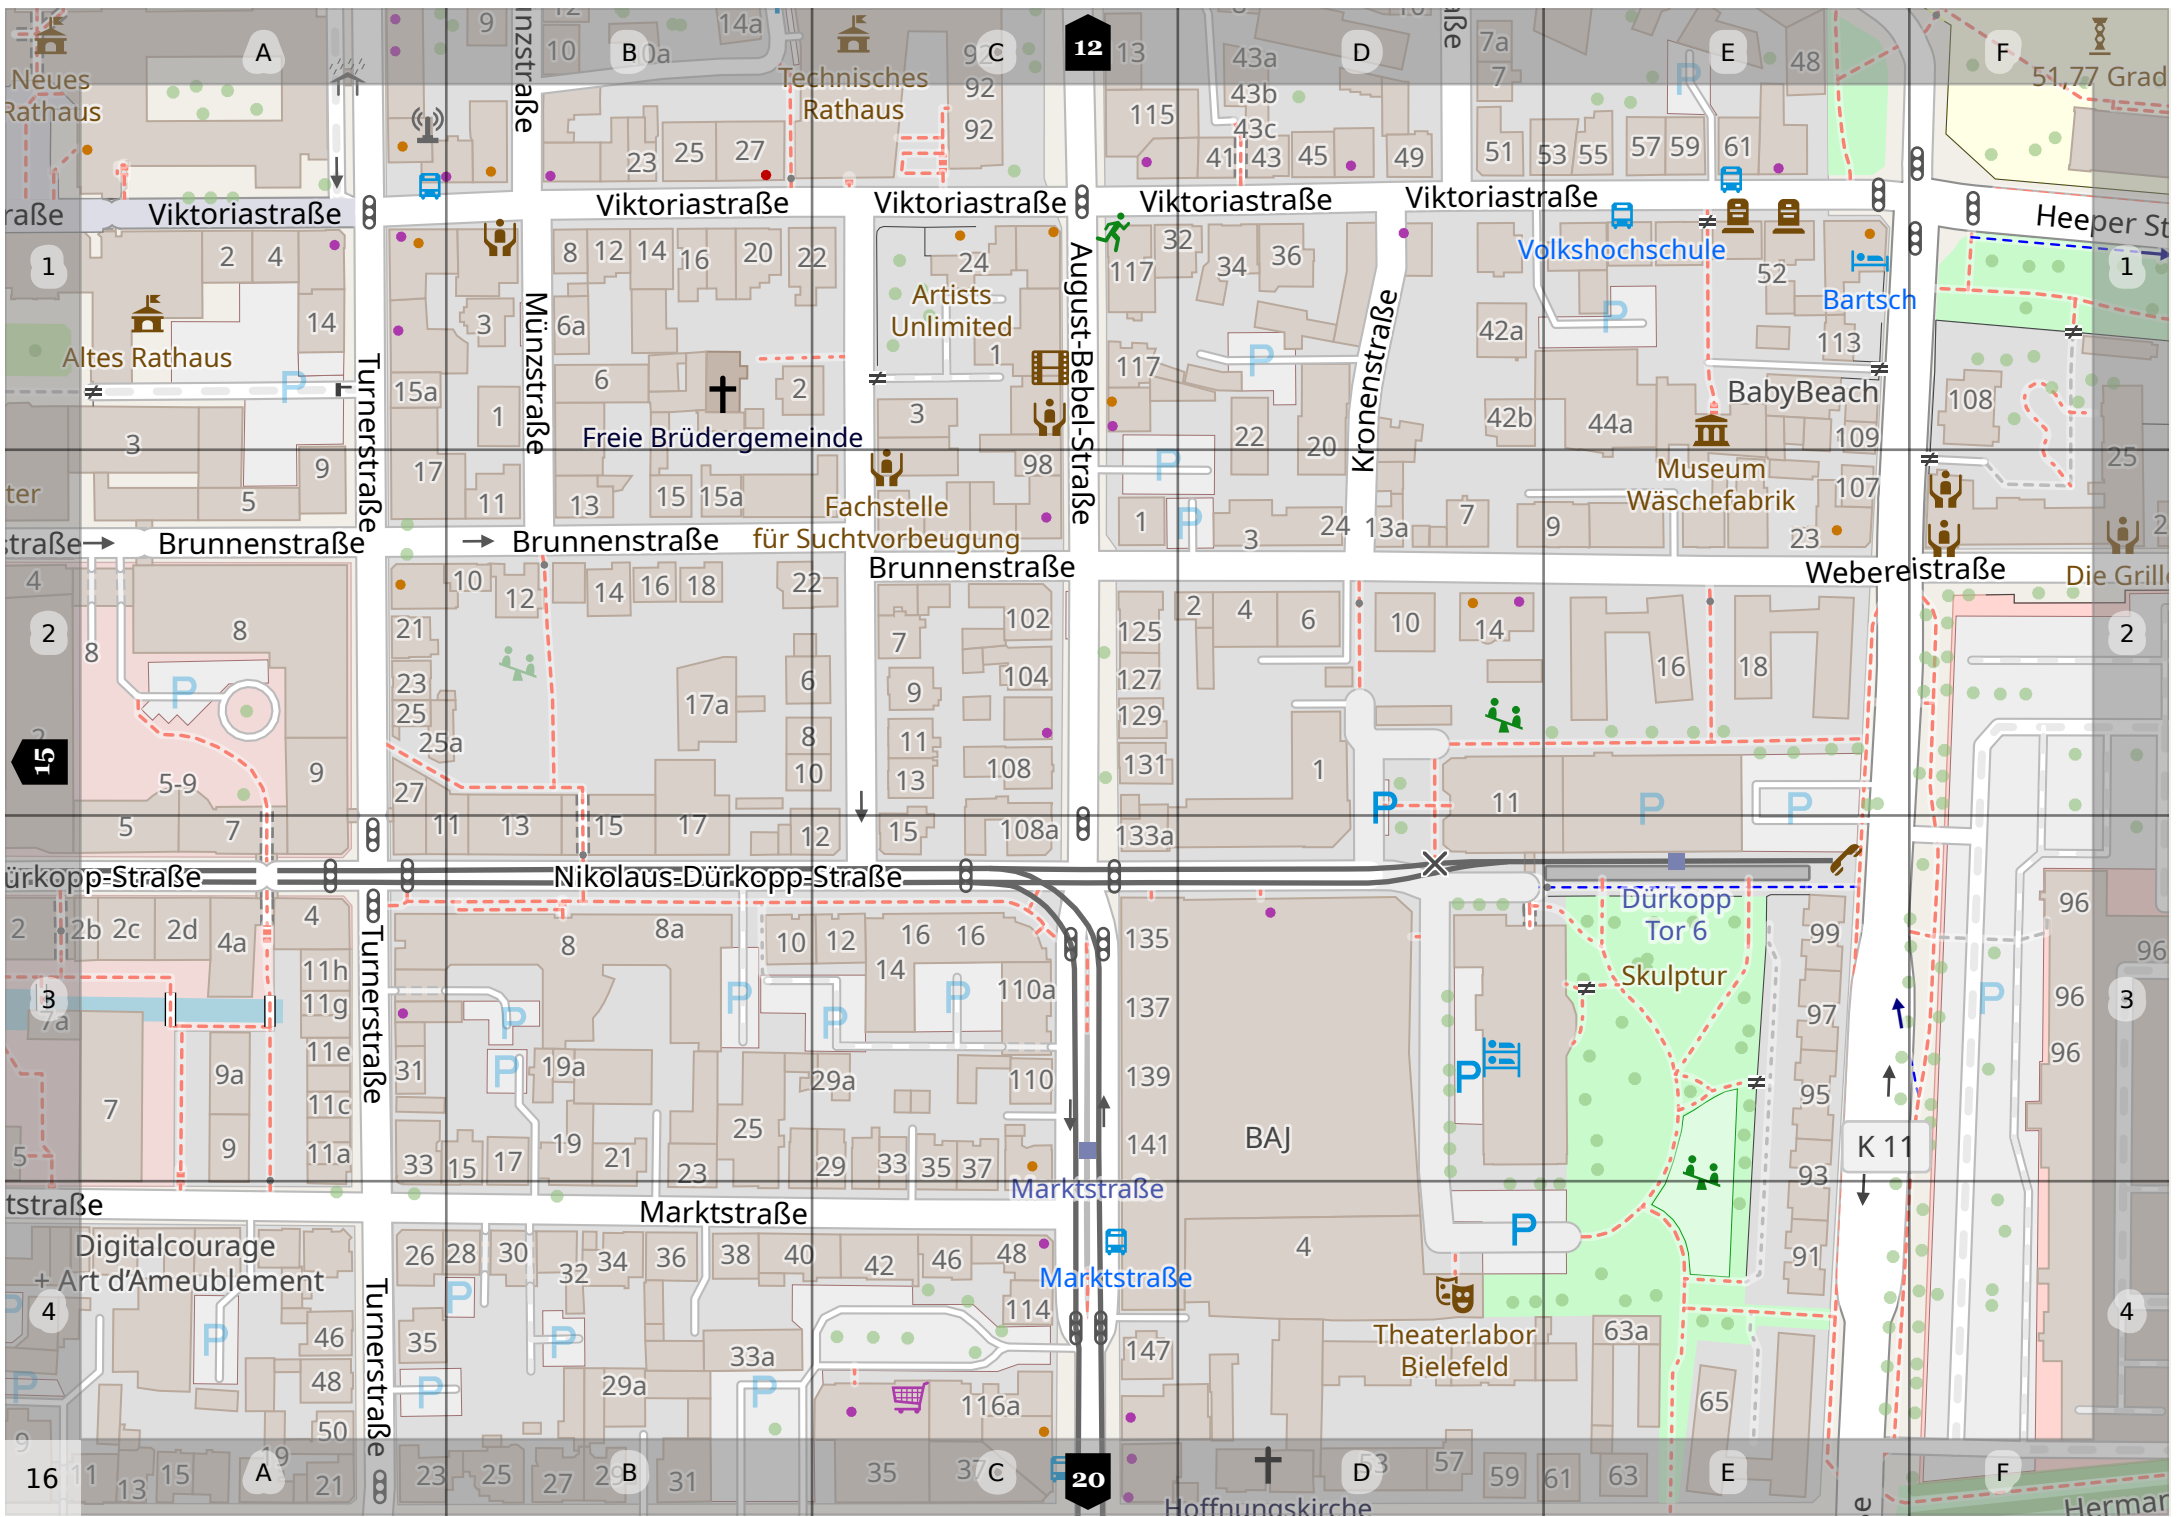

Gesellschaft für Sozialarbeit (GfS)

UW Zwir

Neues Rathaus

Viktoriastraße

Altes Rathaus

Brunnenstraße

Nikolaus-Dürkopp-Straße

Marktstraße

Viktoriastraße

BabyBeach

Brunnenstraße

Nikolaus-Dürkopp-Straße

Marktstraße

147

Viktoriastraße

Viktoriastraße