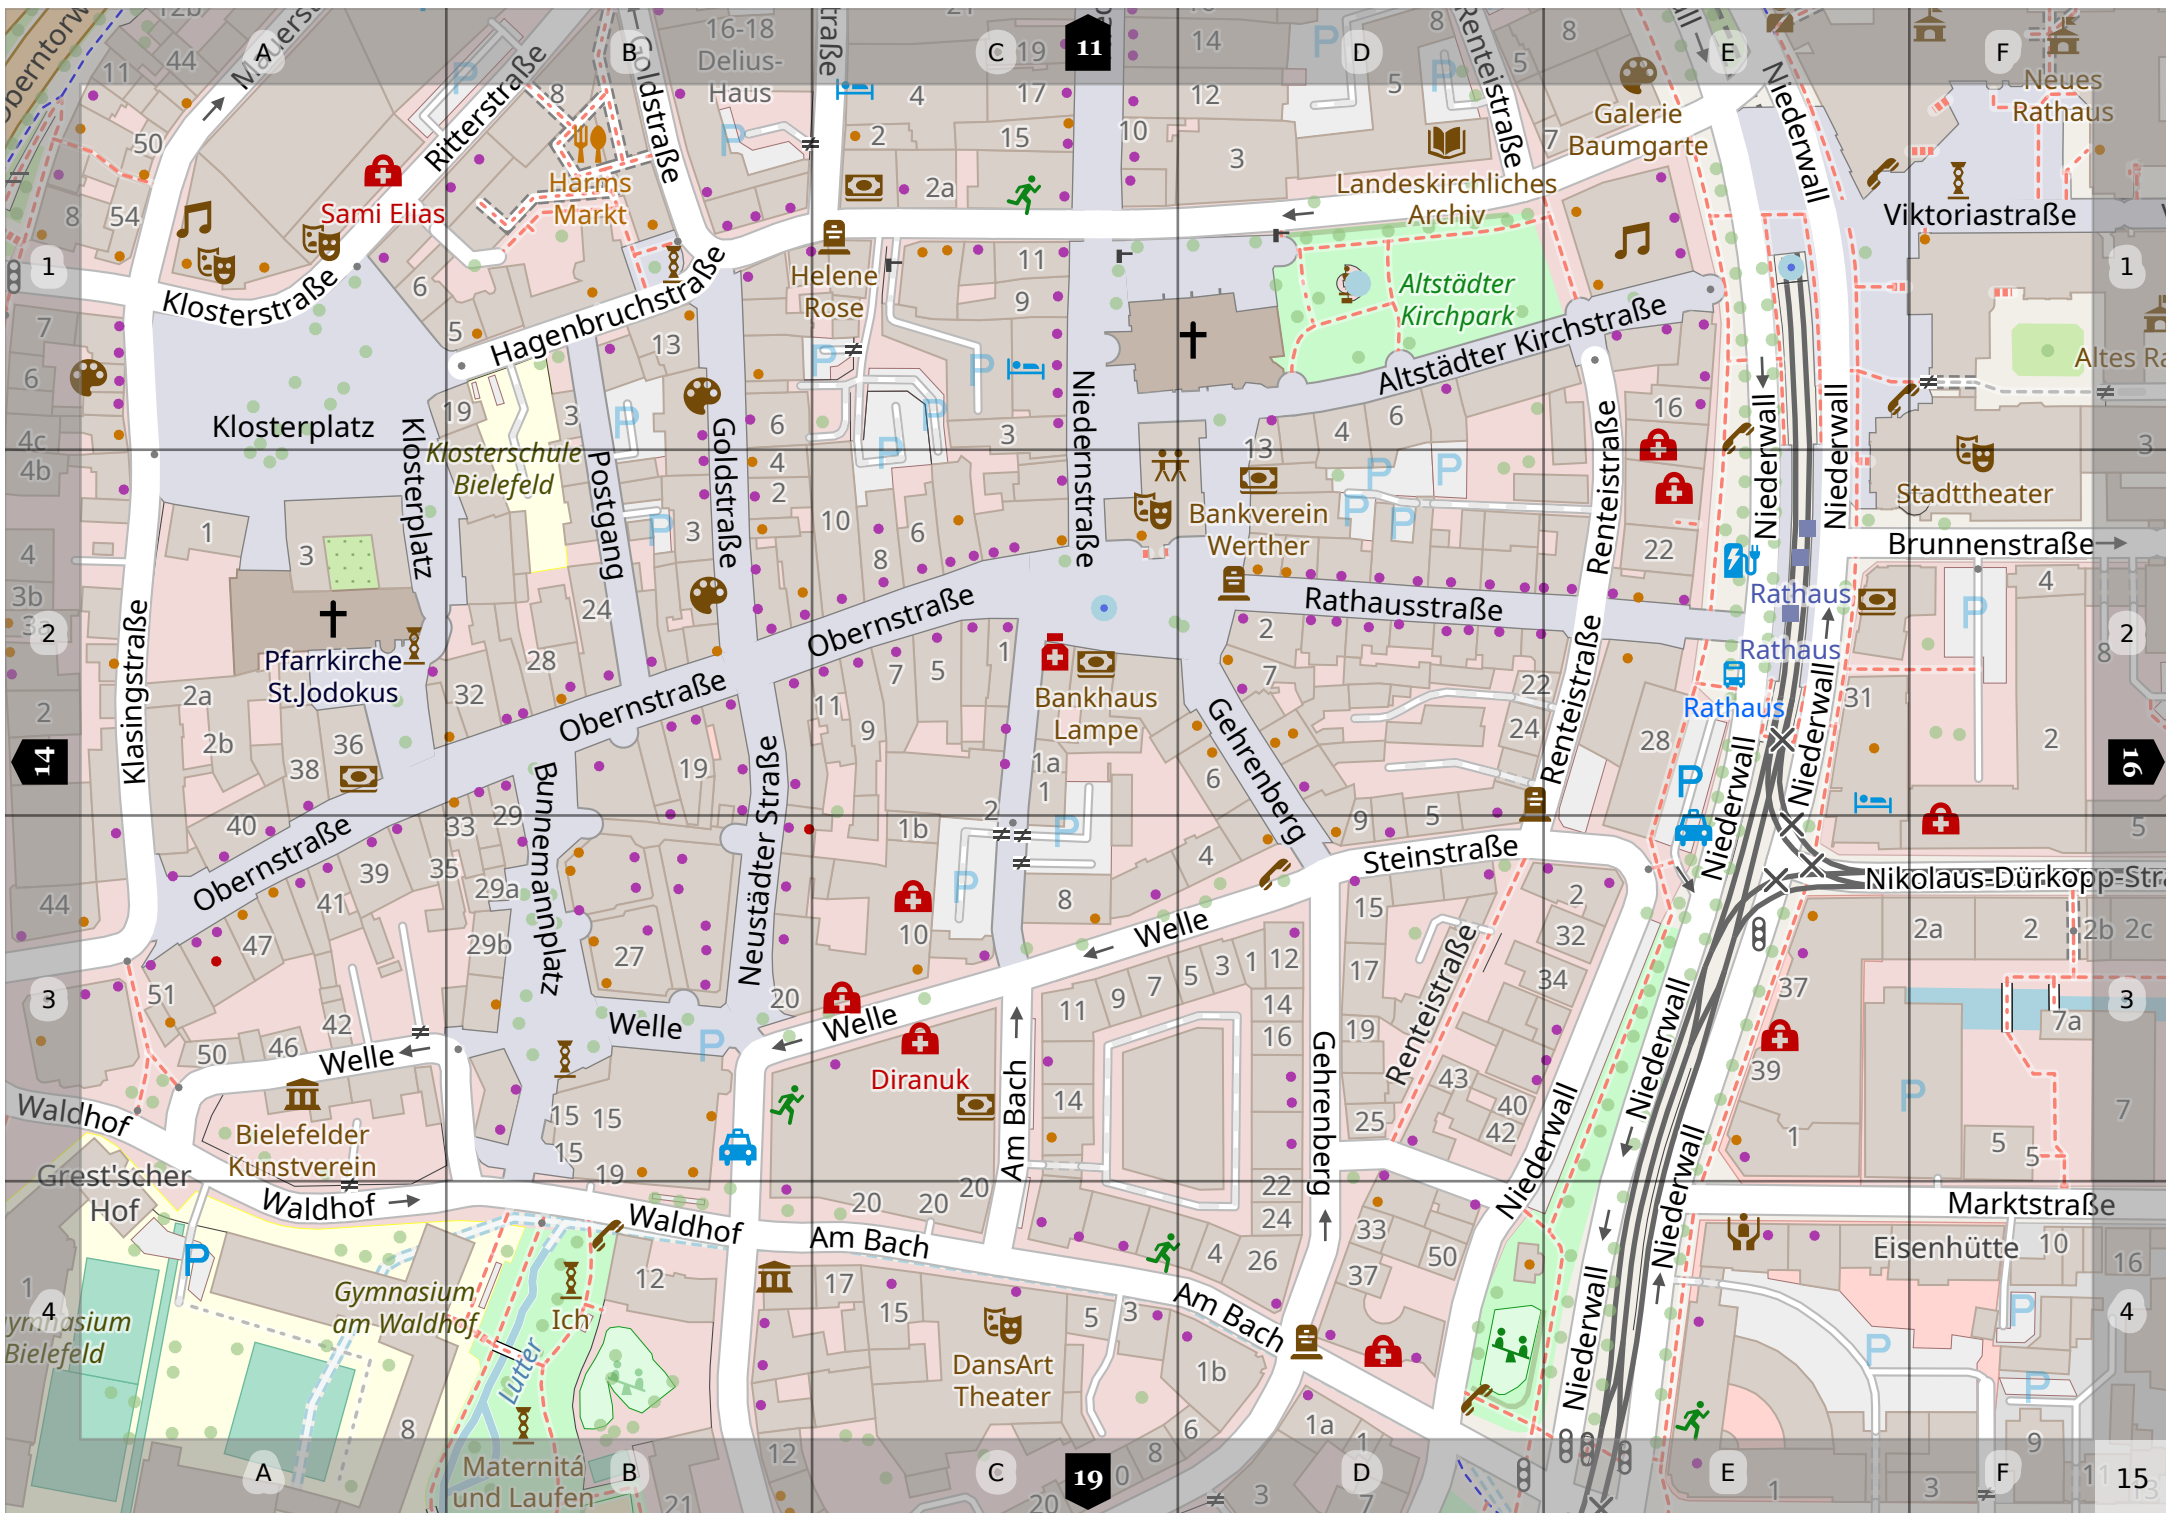

Gesellschaft für Sozialarbeit (GfS)

UW Zwir

Neues Rathaus

Viktoriastraße

Altes Rathaus

Brunnenstraße

Nikolaus-Dürkopp-Straße

Marktstraße

Viktoriastraße

BabyBeach

Brunnenstraße

Nikolaus-Dürkopp-Straße

Marktstraße

147

Viktoriastraße

Viktoriastraße