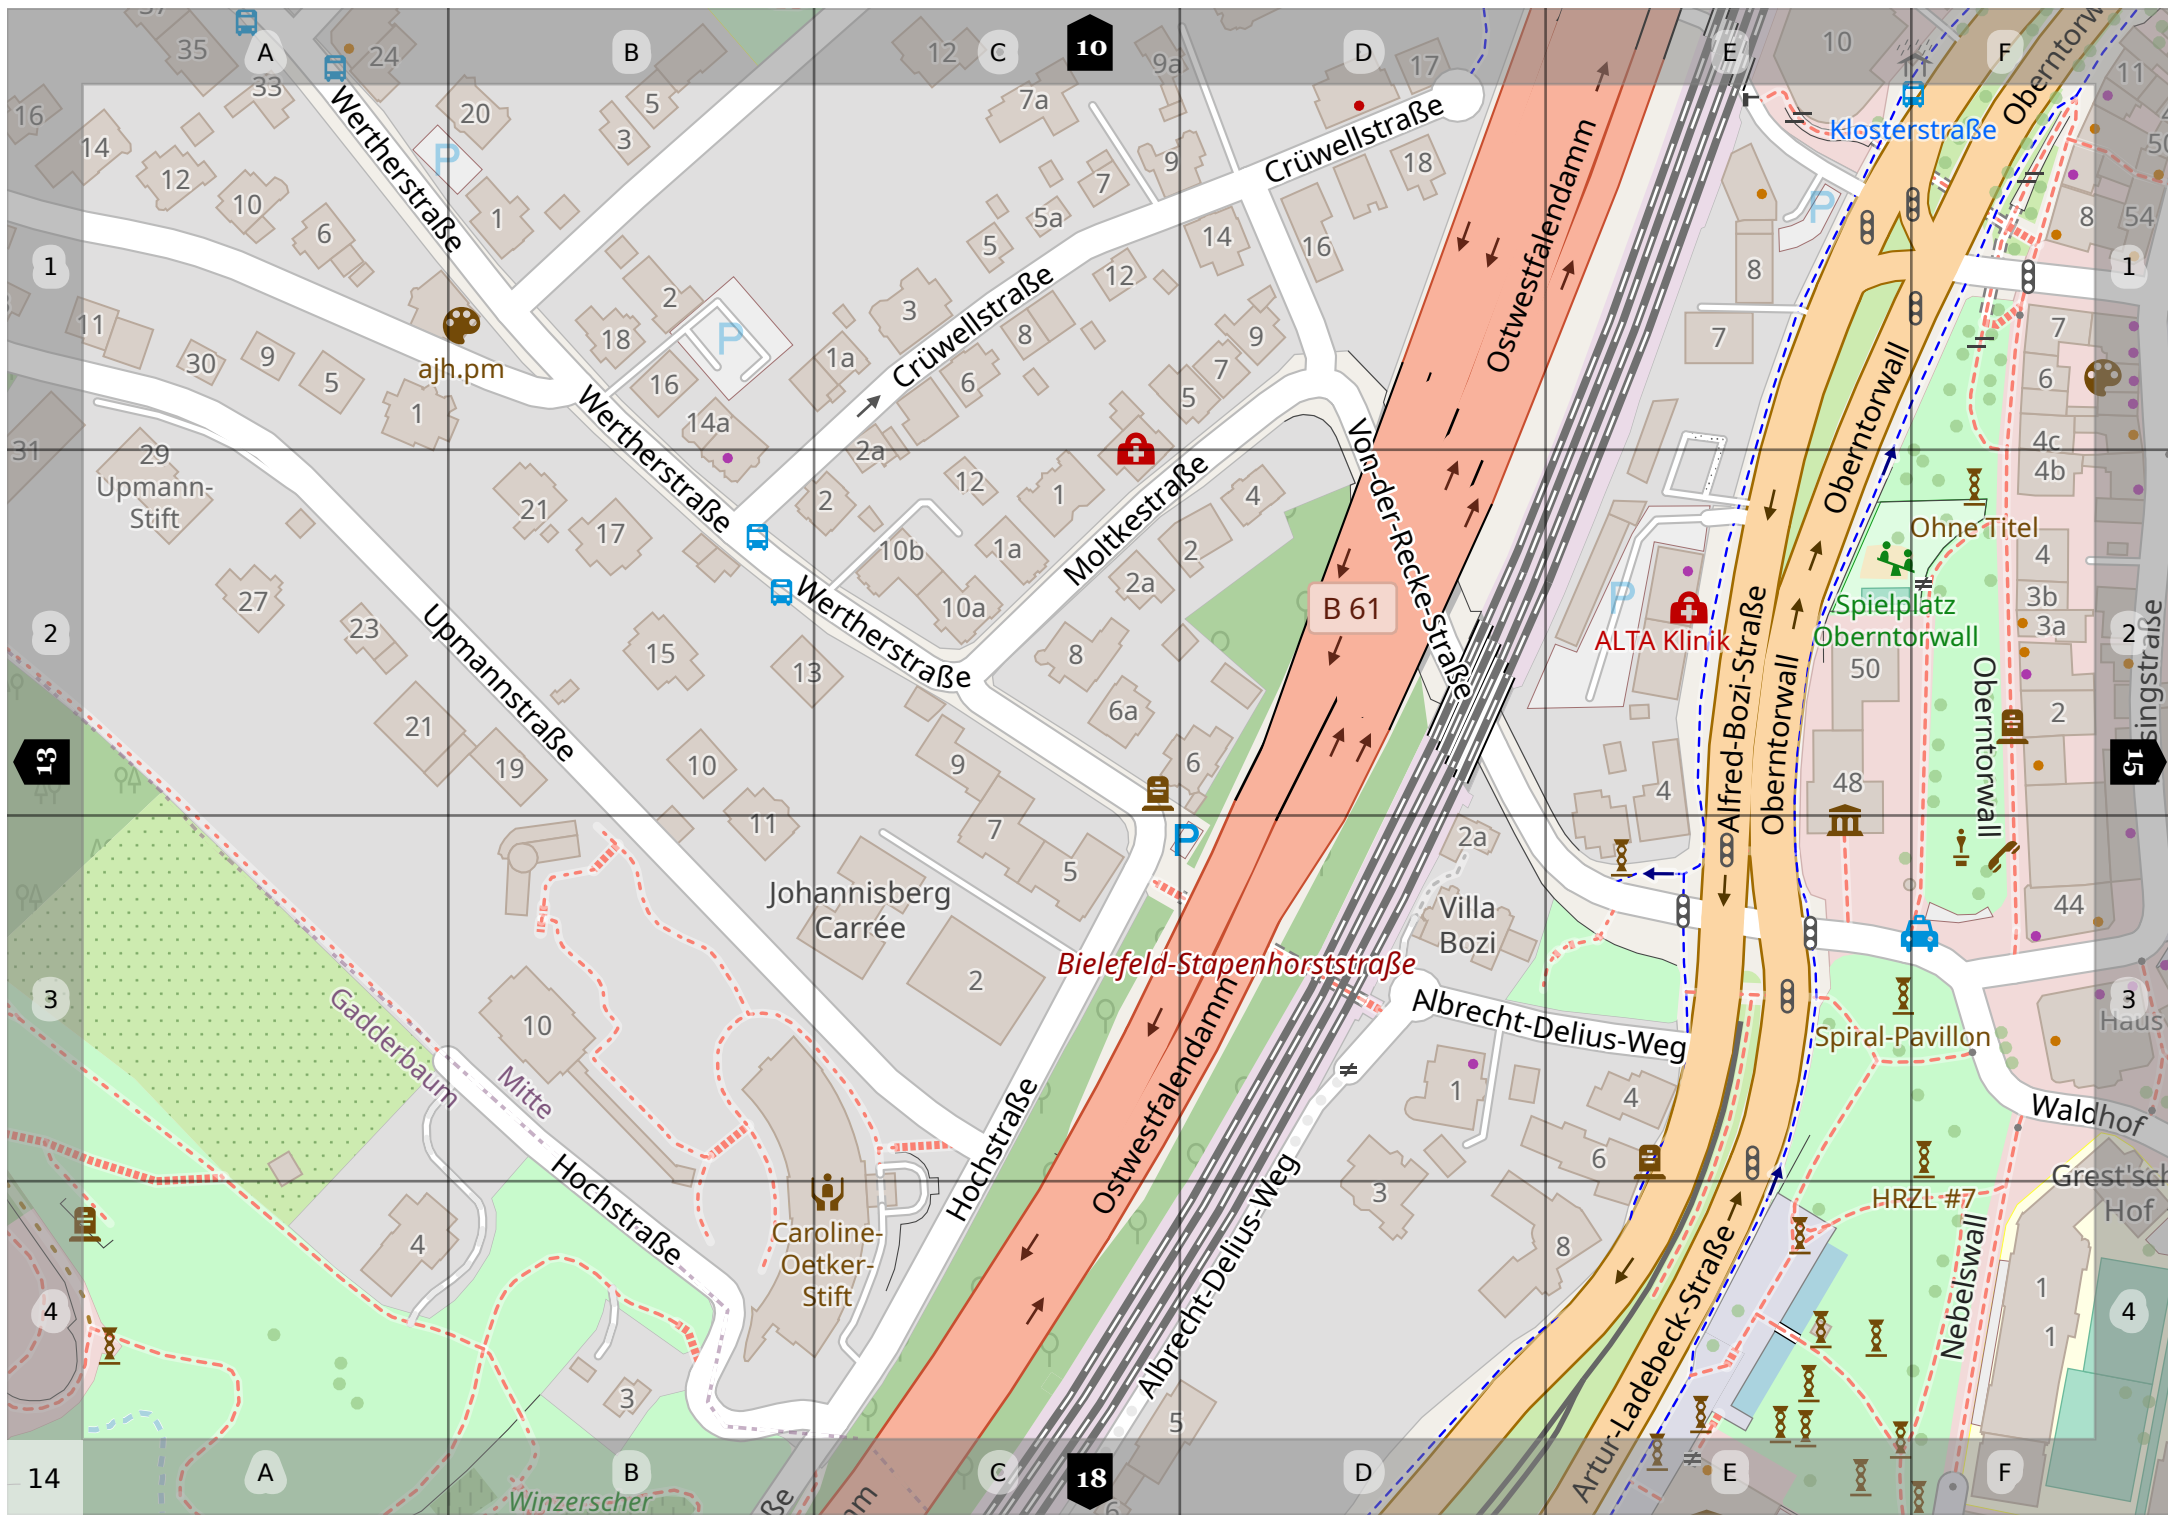

Gesellschaft für Sozialarbeit (GfS)

UW Zwir

Neues Rathaus

Viktoriastraße

Altes Rathaus

Brunnenstraße

Nikolaus-Dürkopp-Straße

Marktstraße

Viktoriastraße

BabyBeach

Brunnenstraße

Nikolaus-Dürkopp-Straße

Marktstraße

147

Viktoriastraße

Viktoriastraße