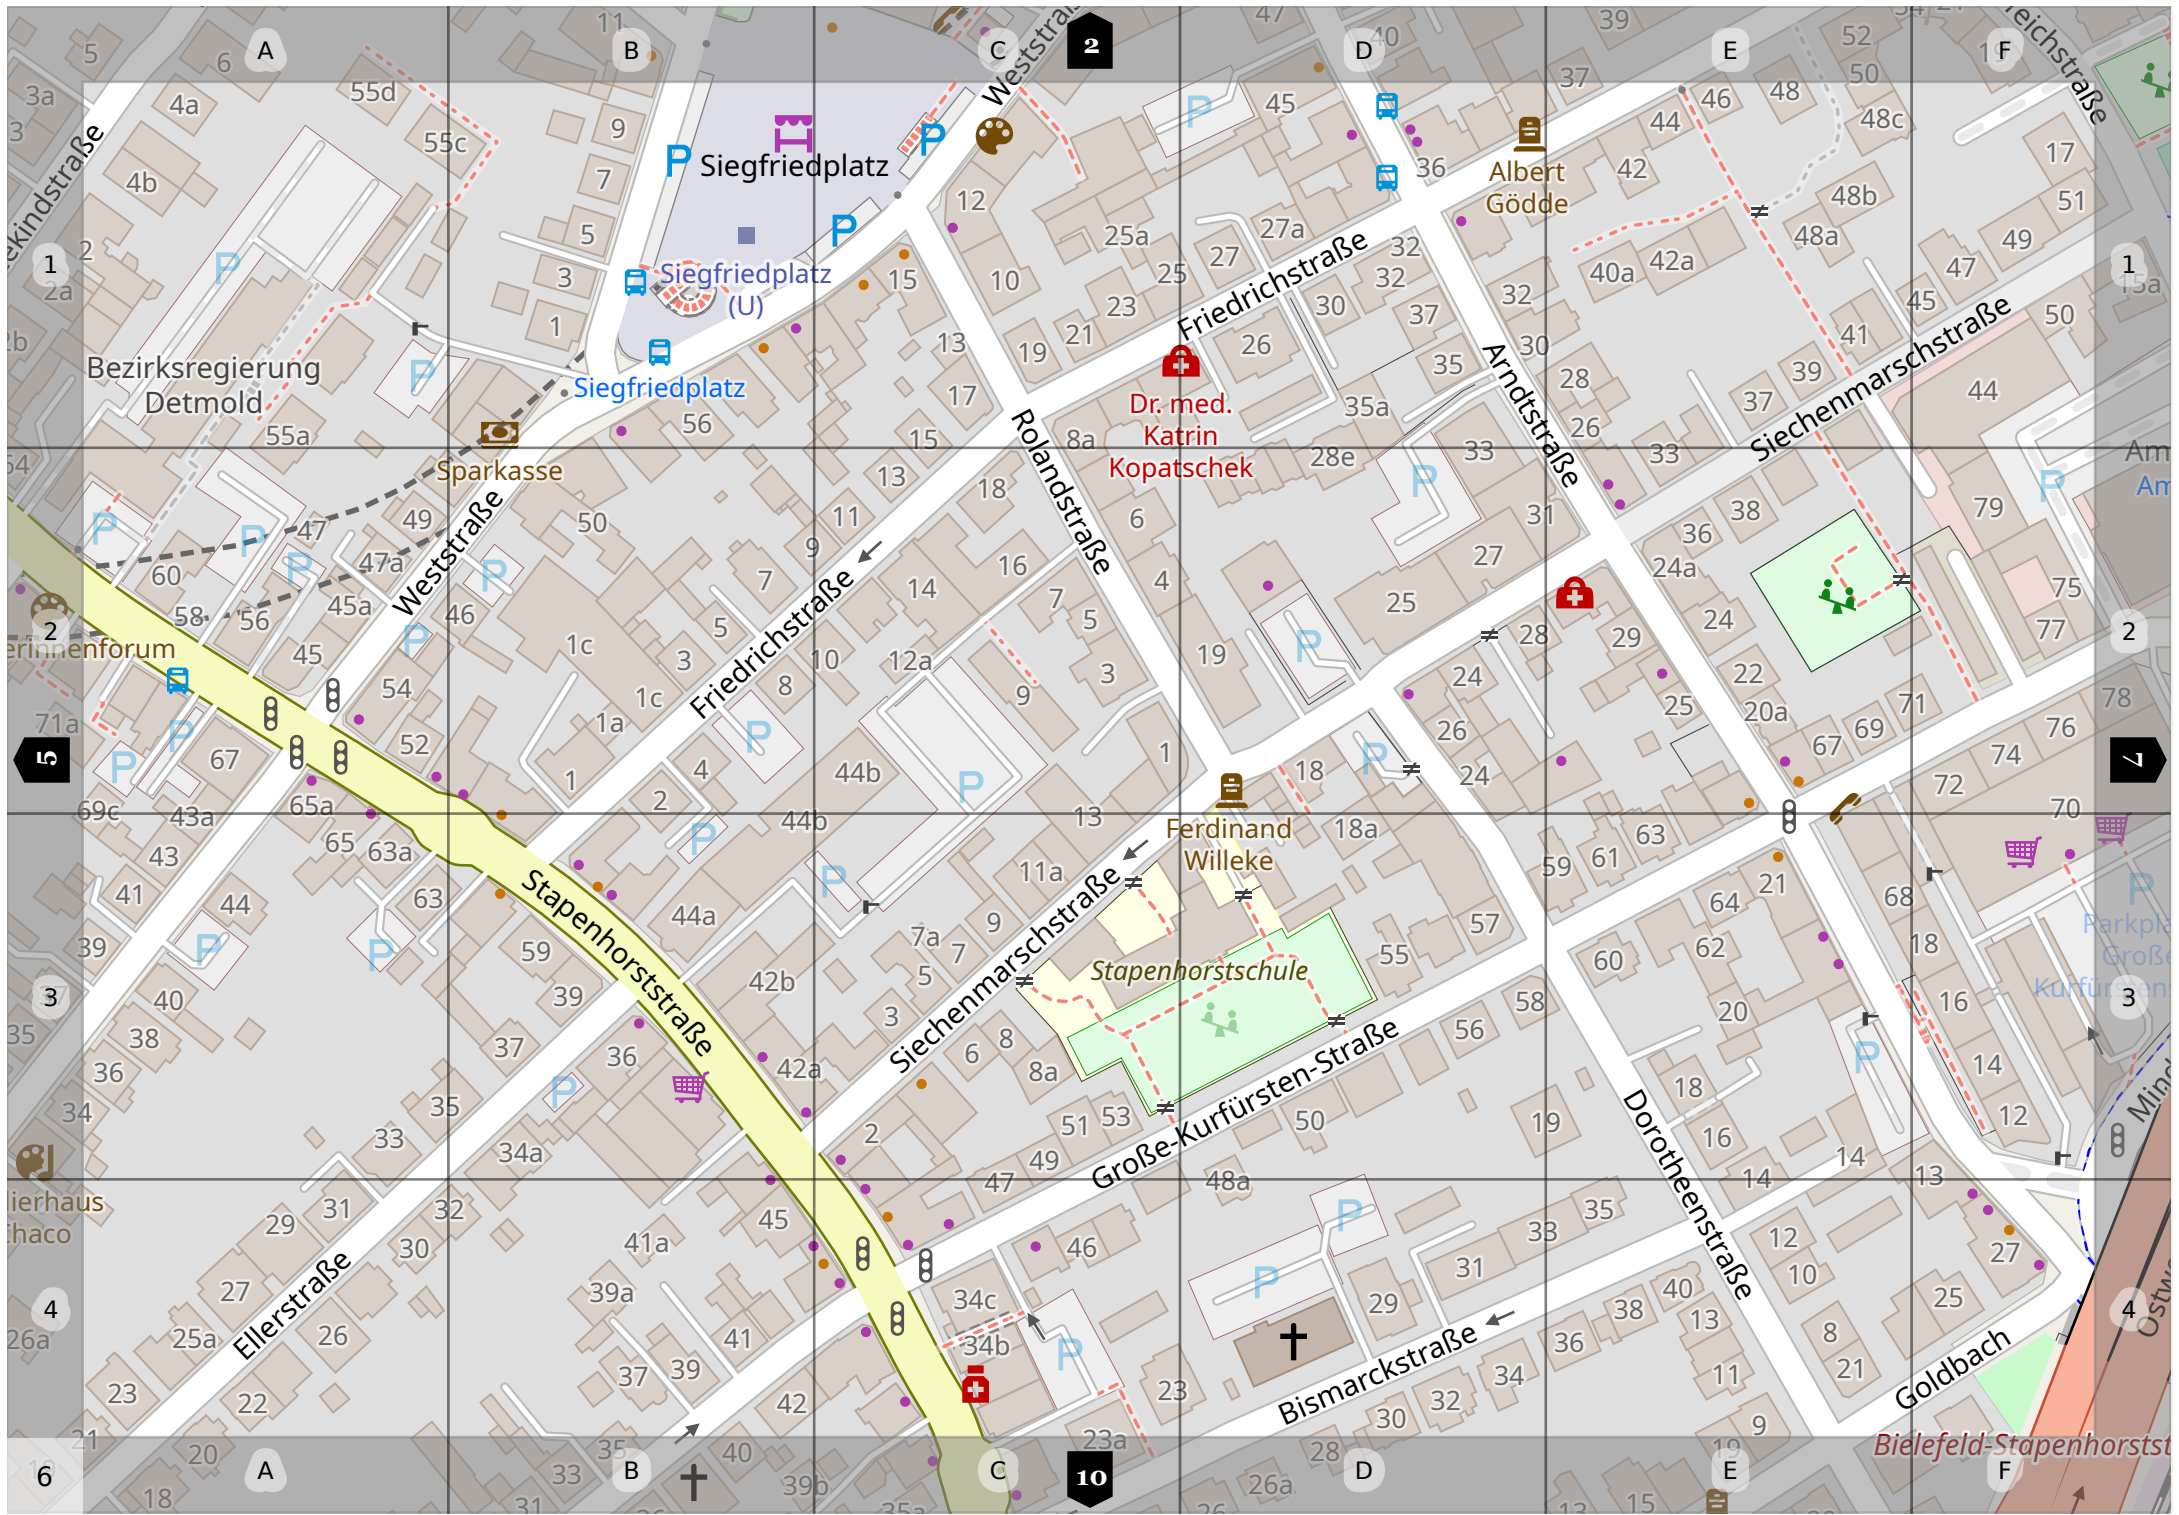

# Table of Contents

Overview	iii
Map	1
Index	29

## Map Settings

Bounding box	52°01'48"N, 8°30'43"E 52°00'35"N, 8°32'35"E (ca. 2 x 2 km <sup>2</sup> )
Layout	Multi Page
Stylesheet	Belgian
Overlays	
Imports	
Indexer	Street
Paper format	297 × 210 mm <sup>2</sup>
Map locale	en_US.UTF-8
OSM data from	2023-12-29 21:03:45
Render date	2023-12-29 22:06:25

Am Hauptbahnhof

Spielhaus

Feuerwehr  
Bielefeld,  
LA West

Bielefeld-Jöllenbecker Straße

Ostwestfalendamm

Mindener Straße

Friedenstraße

Zimmerstraße

Bahnhofstraße

Feilenstraße

Bahnhofstraße

Sam's

Parkplatz  
Cinestar

Diranuk

Zimmerstraße

Deutsche  
Bank