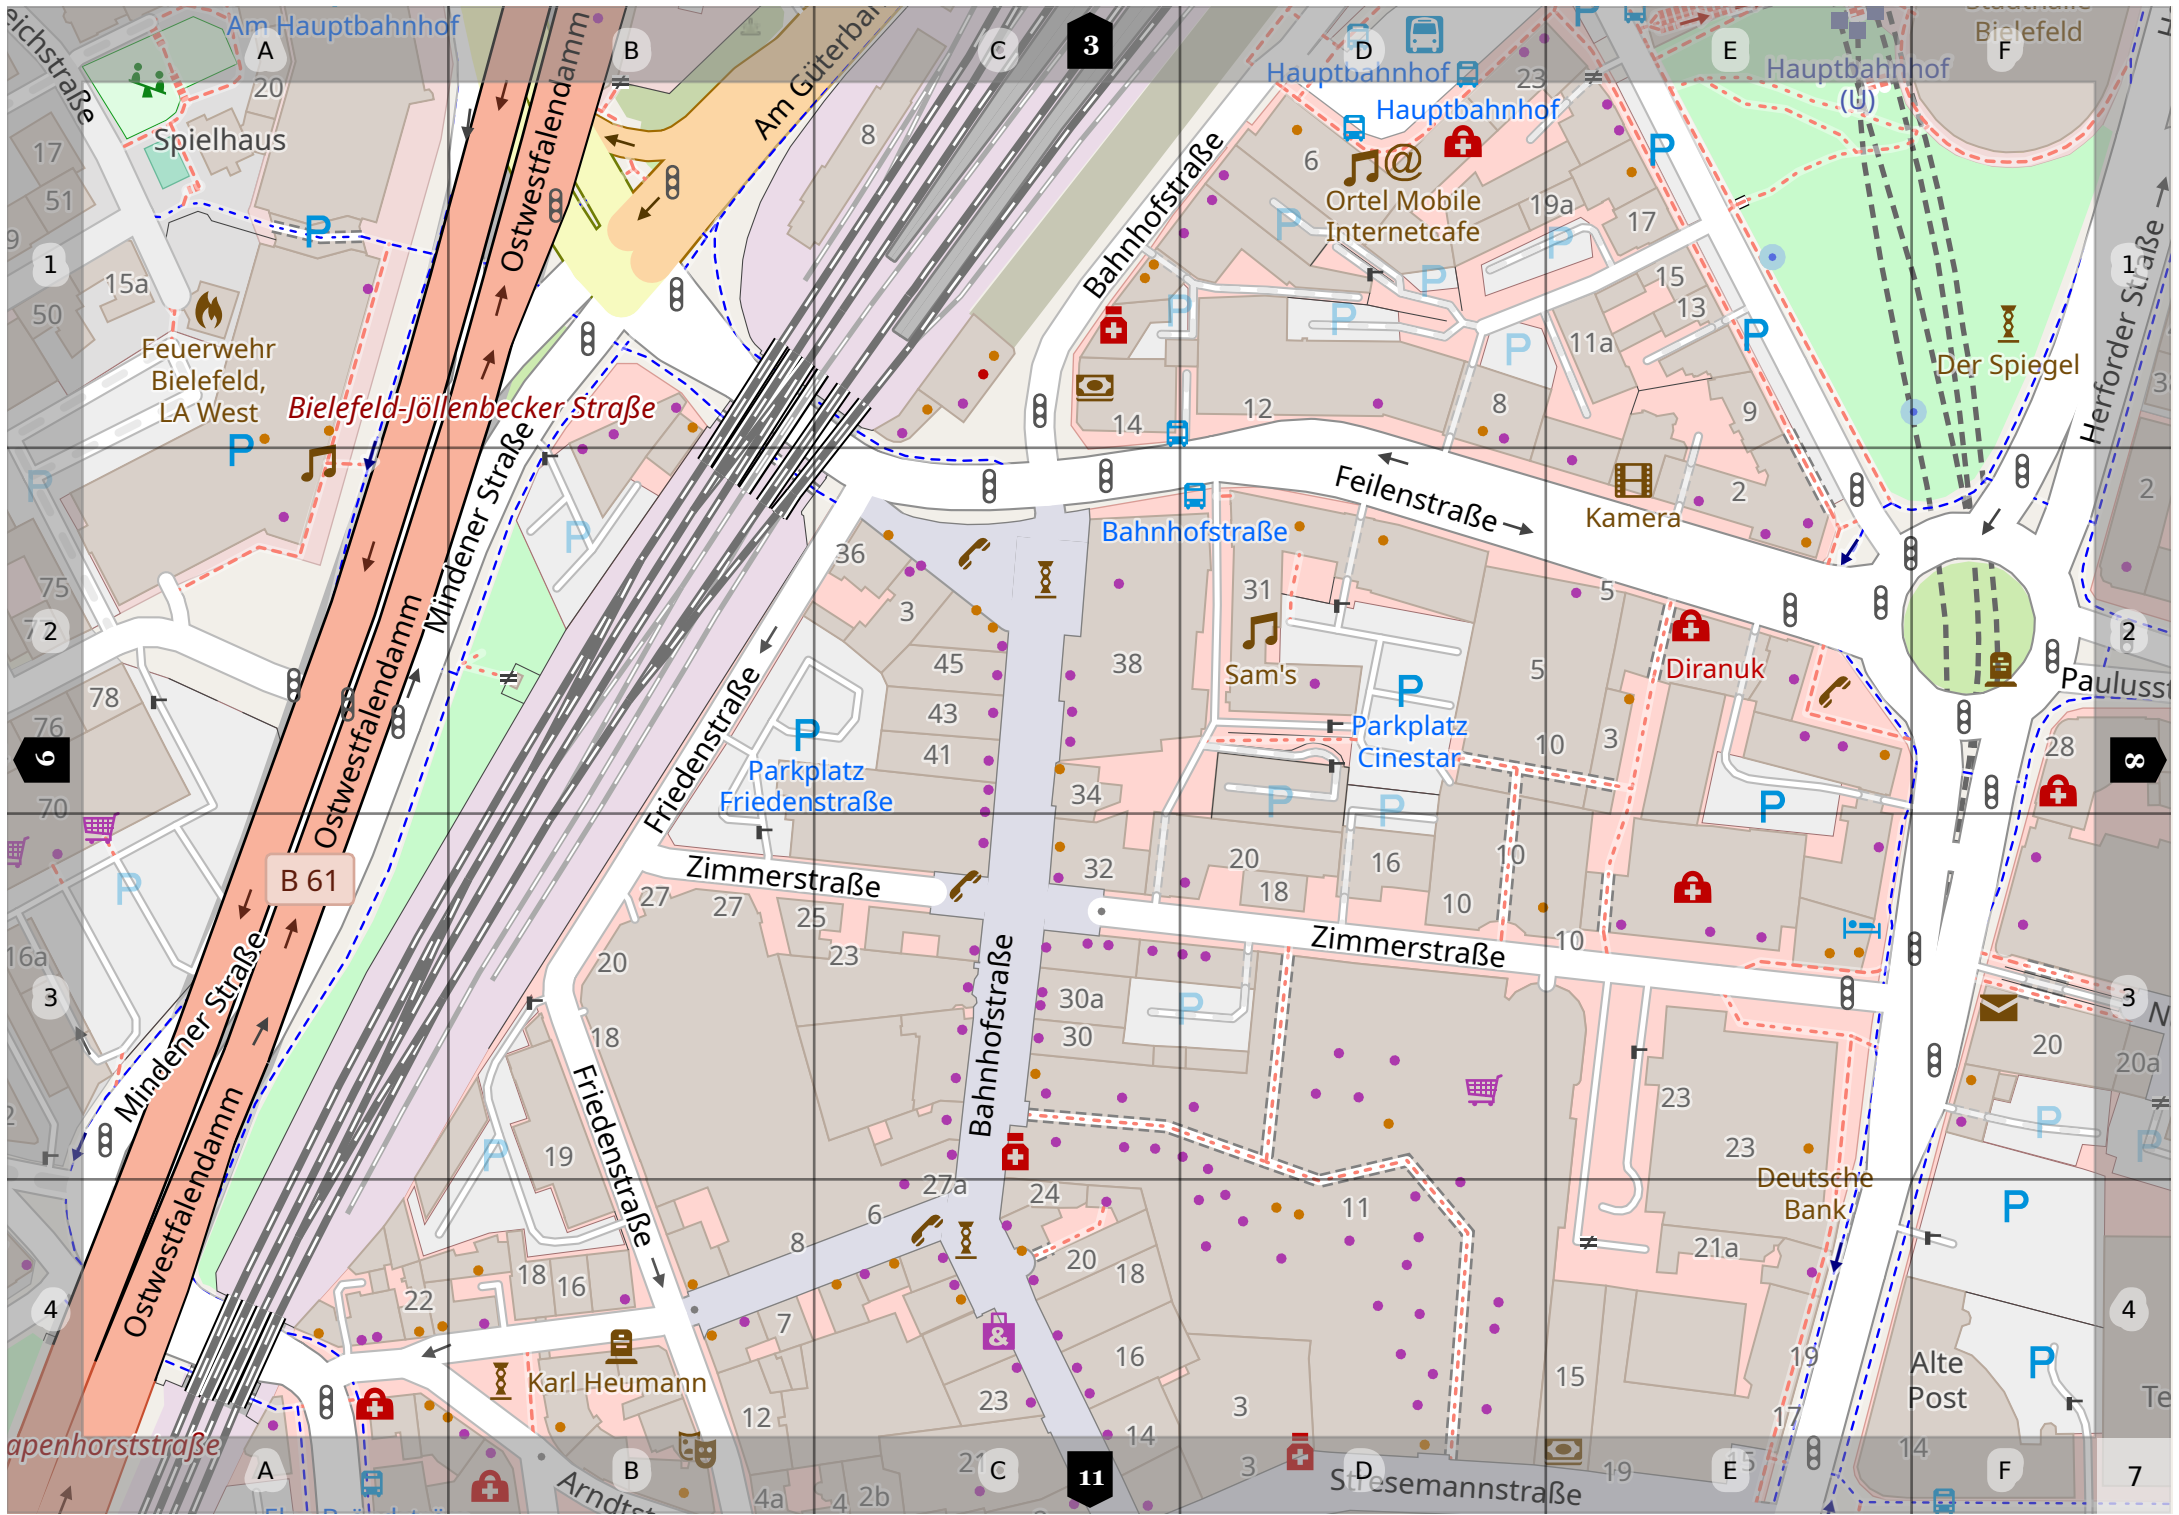

# Table of Contents

Overview	iii
Map	1
Index	29

## Map Settings

Bounding box	52°01'48"N, 8°30'43"E 52°00'35"N, 8°32'35"E (ca. 2 x 2 km <sup>2</sup> )
Layout	Multi Page
Stylesheet	Belgian
Overlays	
Imports	
Indexer	Street
Paper format	297 × 210 mm <sup>2</sup>
Map locale	en_US.UTF-8
OSM data from	2023-12-29 21:03:45
Render date	2023-12-29 22:06:25

Am Hauptbahnhof

Spielhaus

Feuerwehr  
Bielefeld,  
LA West

Bielefeld-Jöllenbecker Straße

Ostwestfalendamm

Mindener Straße

Friedenstraße

Zimmerstraße

Bahnhofstraße

Feilenstraße

Bahnhofstraße

Sam's

Parkplatz  
Cinestar

Diranuk

Zimmerstraße

Deutsche  
Bank