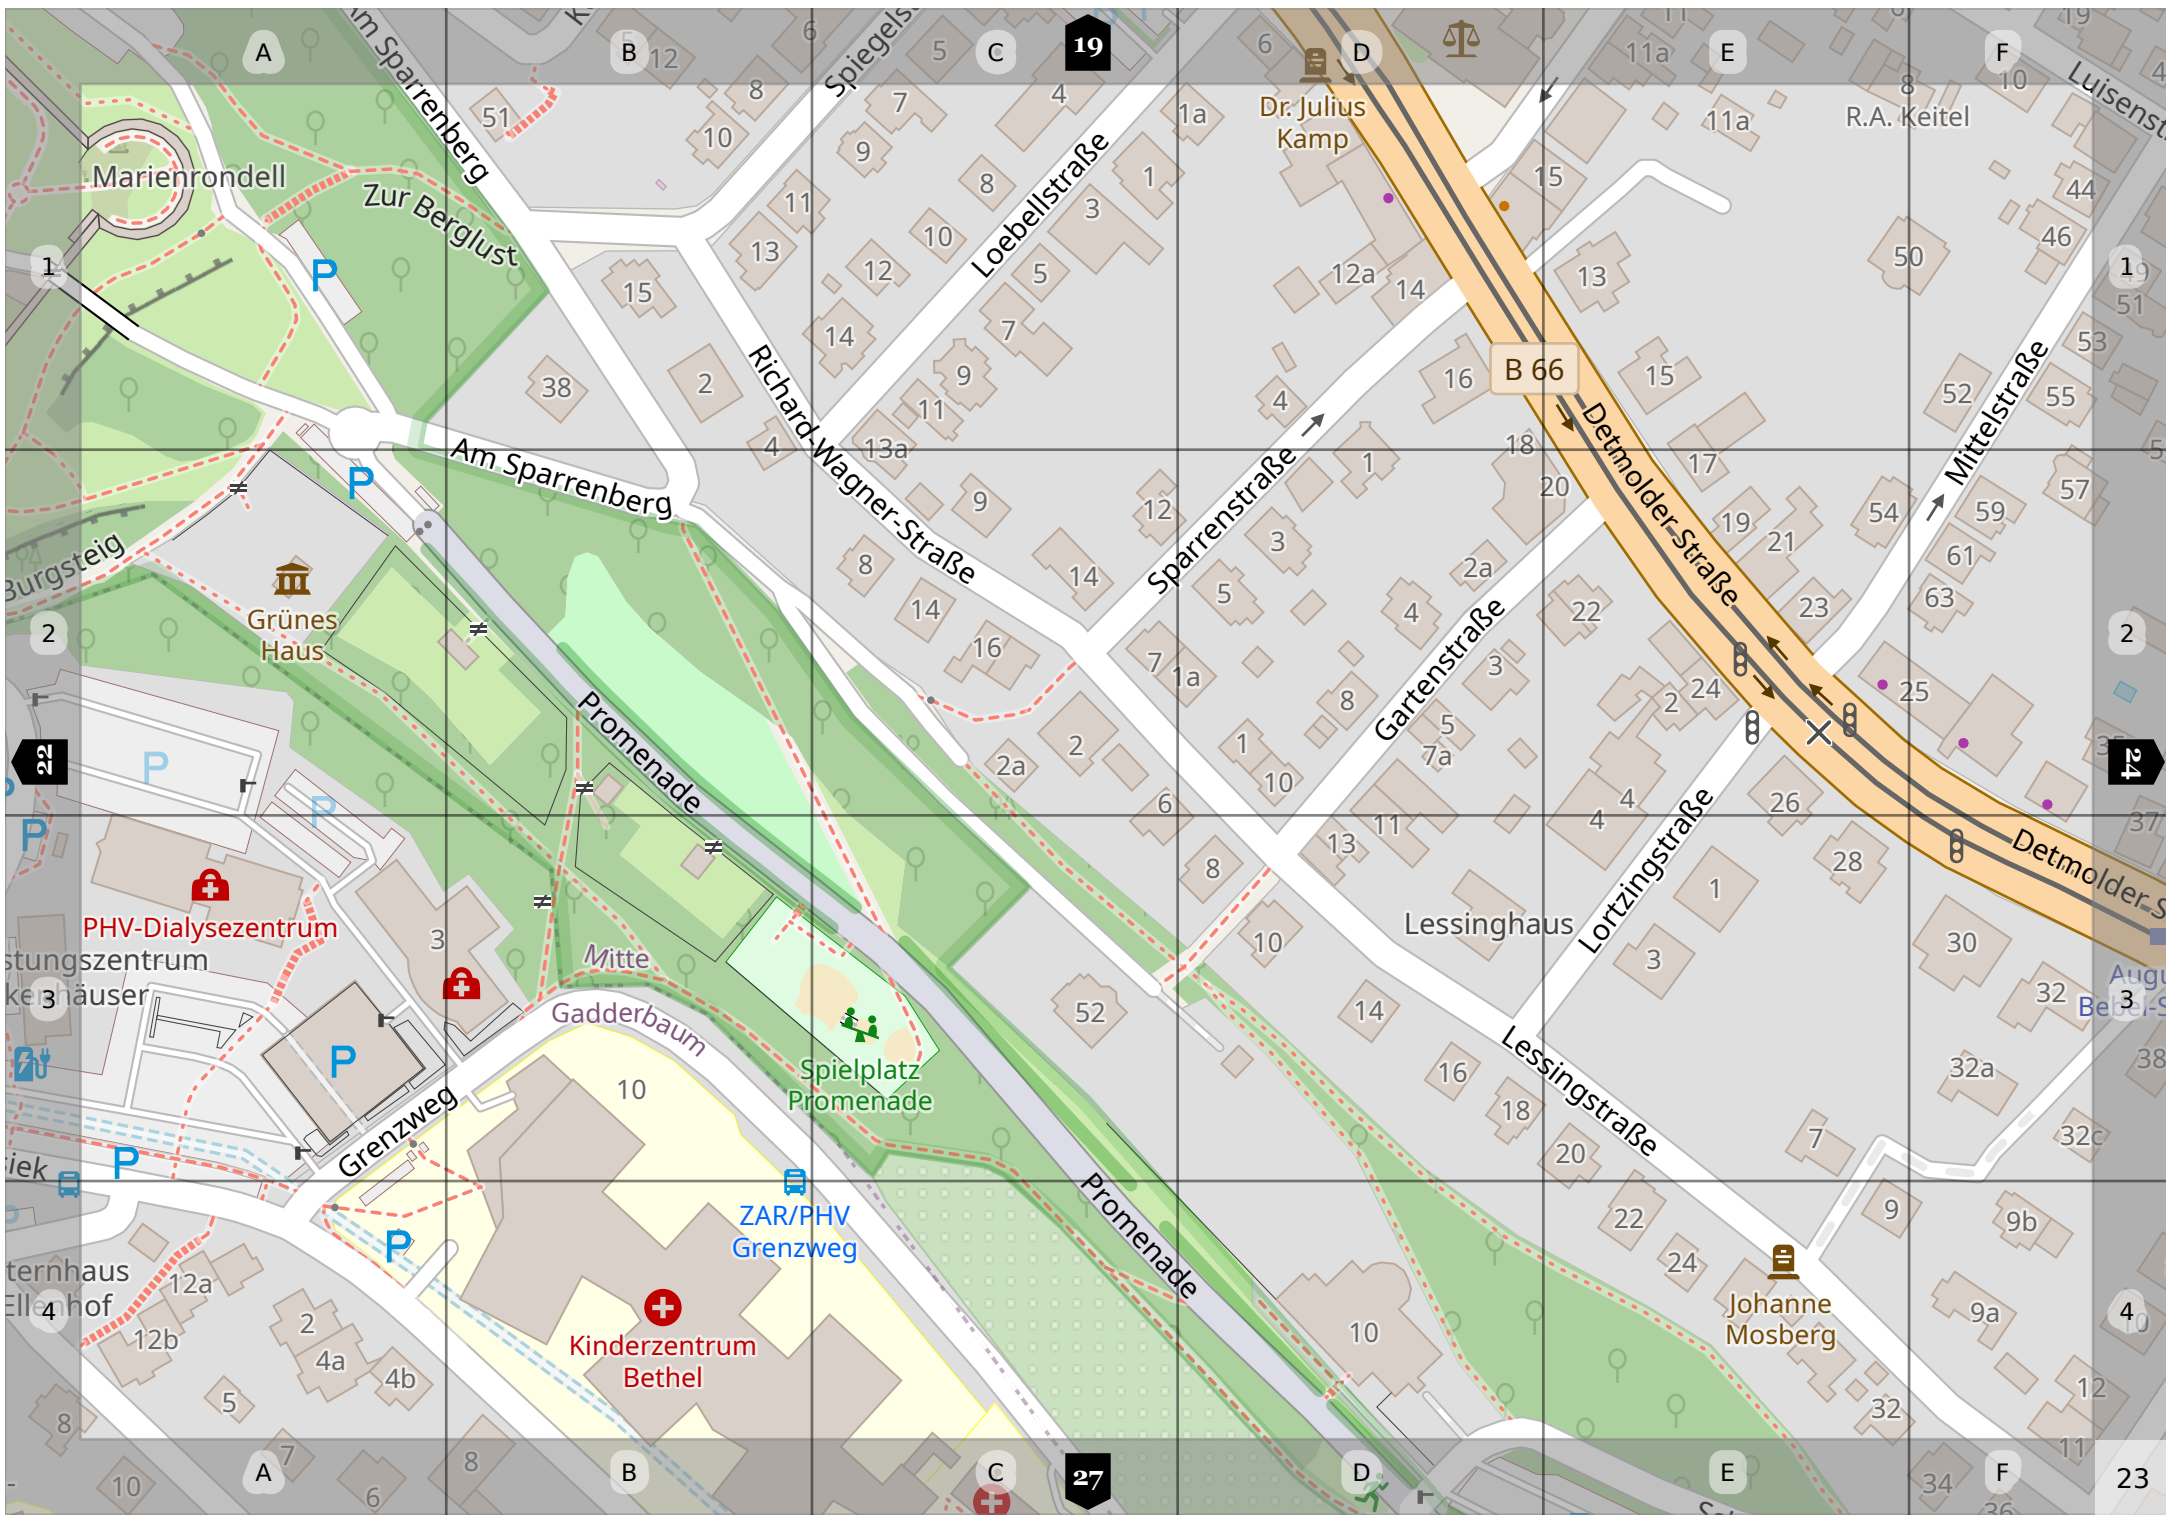

20

23

19

Marienrondell

Zur Berglust

Grünes Haus

PHV-Dialysezentrum

Kinderzentrum Bethel

Spielplatz Promenade

Johanne Mosberg

Am Sparrenberg

Promenade

Gadderbaum

Promenade

Lessingstraße

Lorzingstraße

Detmolder-Straße

Detmolder-S

Richard-Wagner-Straße

Loebellstraße

Sparrenstraße

Gartenstraße

Mittelstraße

1