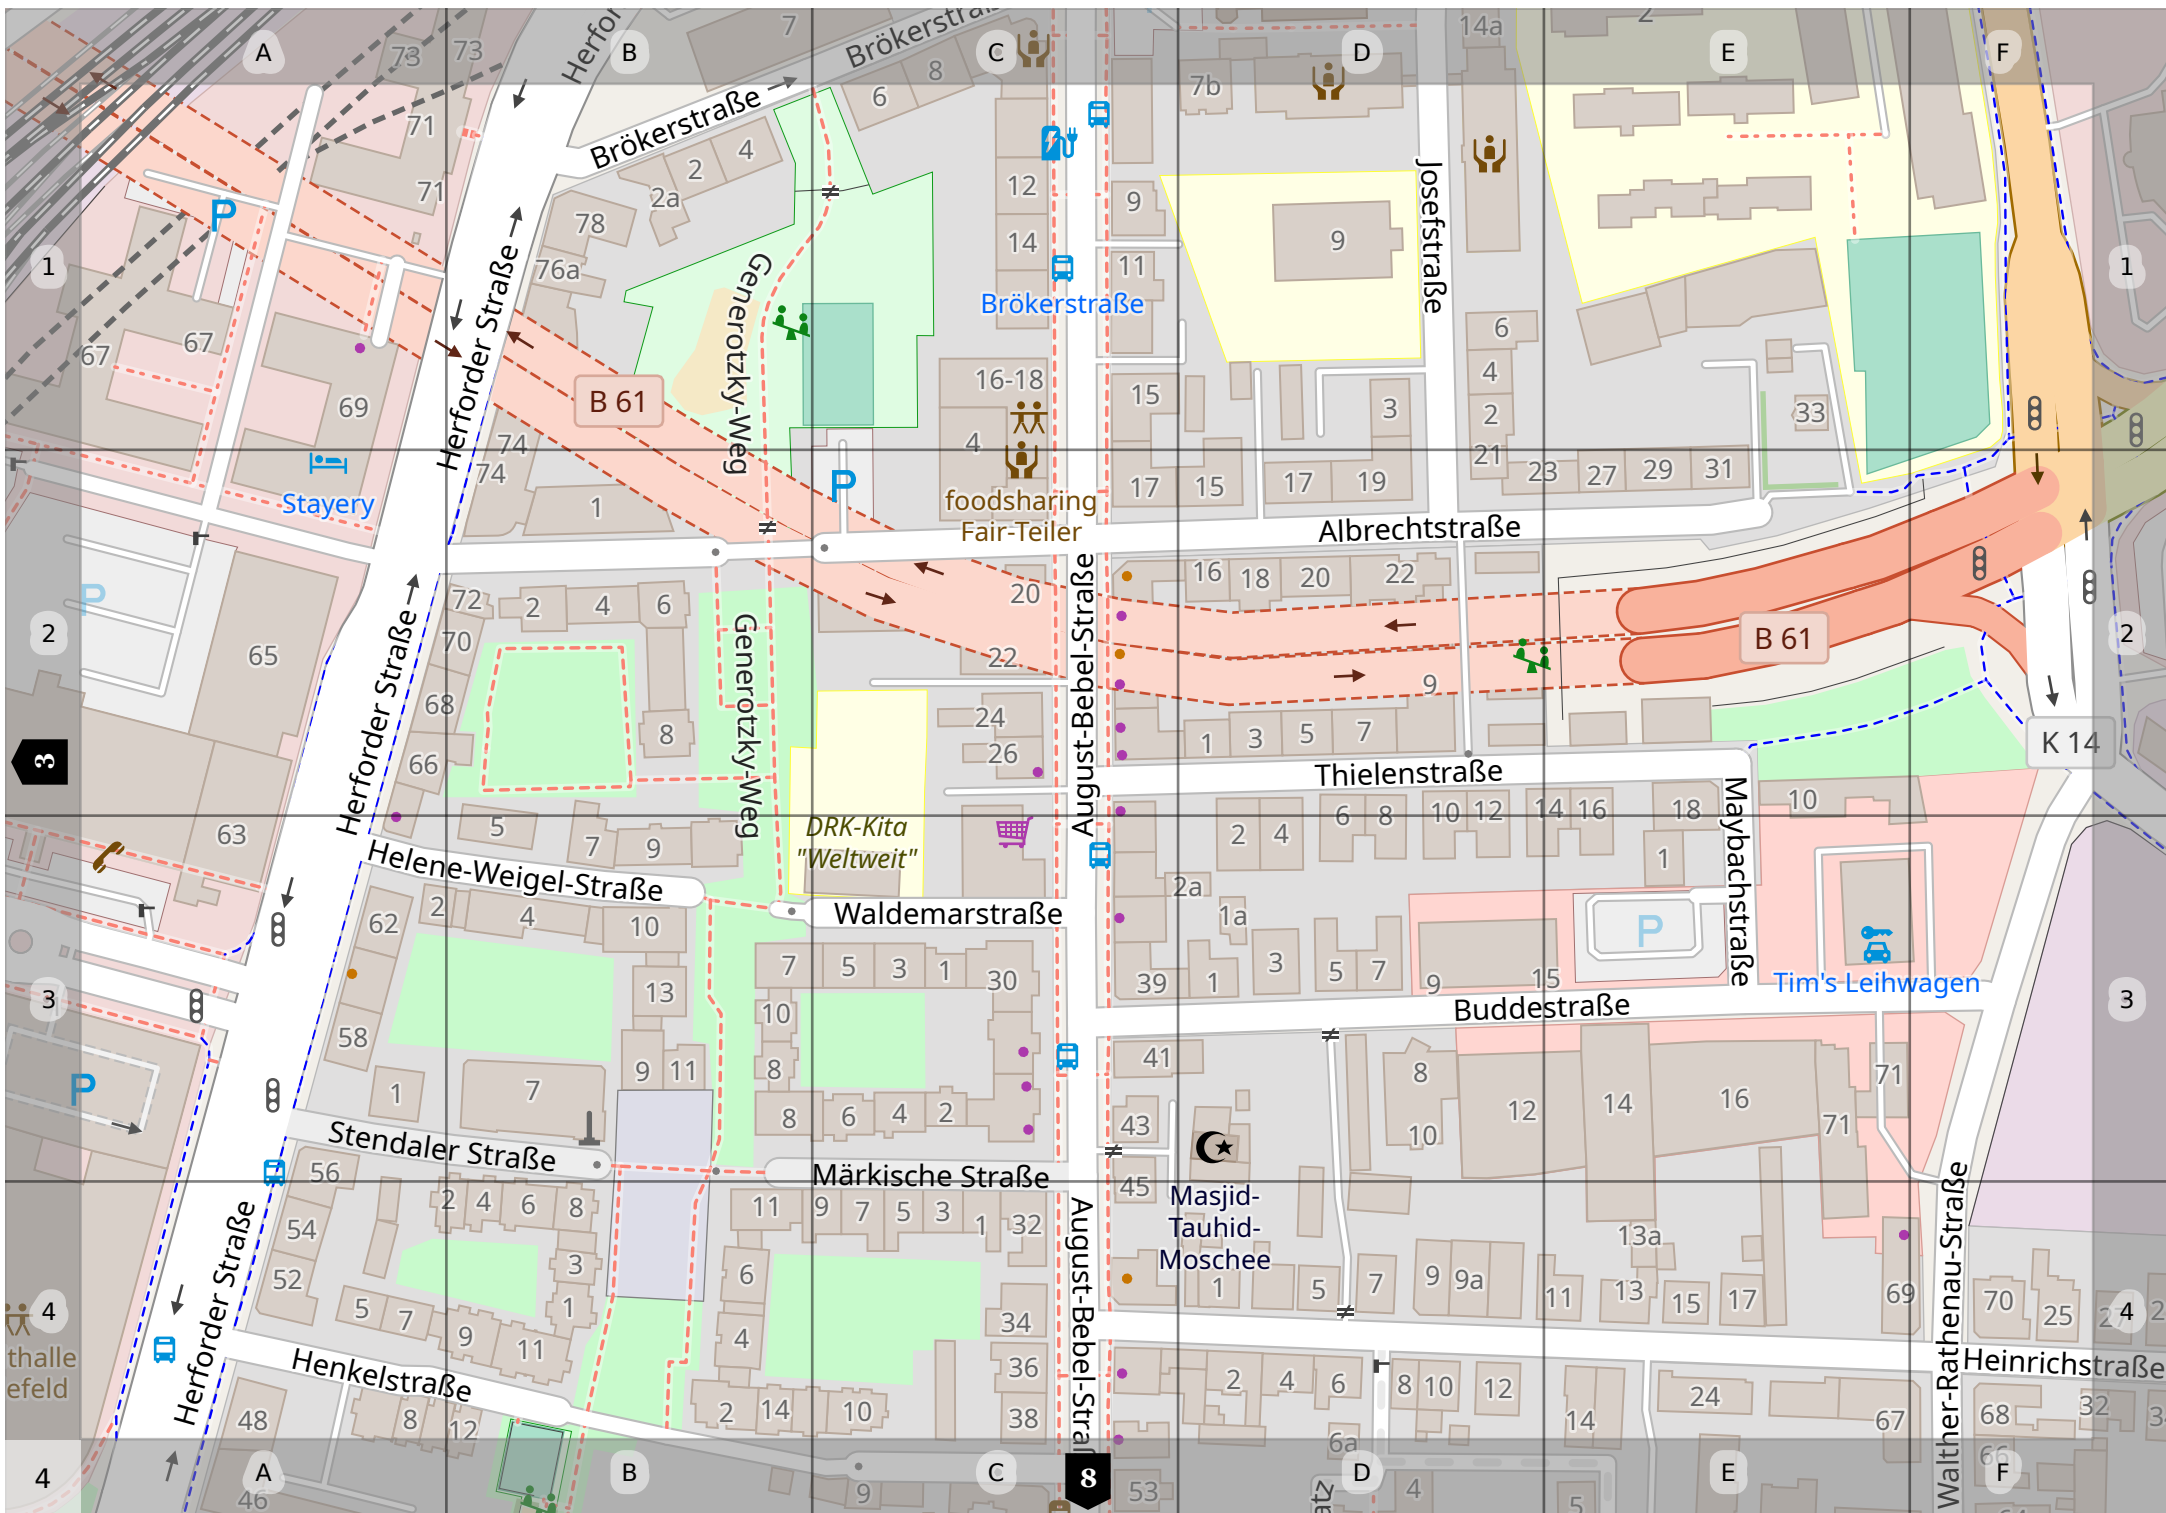

# Table of Contents

Overview	iii
Map	1
Index	29

## Map Settings

Bounding box	52°01'48"N, 8°30'43"E 52°00'35"N, 8°32'35"E (ca. 2 x 2 km <sup>2</sup> )
Layout	Multi Page
Stylesheet	Belgian
Overlays	
Imports	
Indexer	Street
Paper format	297 × 210 mm <sup>2</sup>
Map locale	en_US.UTF-8
OSM data from	2023-12-29 21:03:45
Render date	2023-12-29 22:06:25

Am Hauptbahnhof

Spielhaus

Feuerwehr  
Bielefeld,  
LA West

Bielefeld-Jöllenbecker Straße

Ostwestfalendamm

Mindener Straße

Friedenstraße

Zimmerstraße

Bahnhofstraße

Feilenstraße

Bahnhofstraße

Sam's

Parkplatz  
Cinestar

Diranuk

Zimmerstraße

Deutsche  
Bank