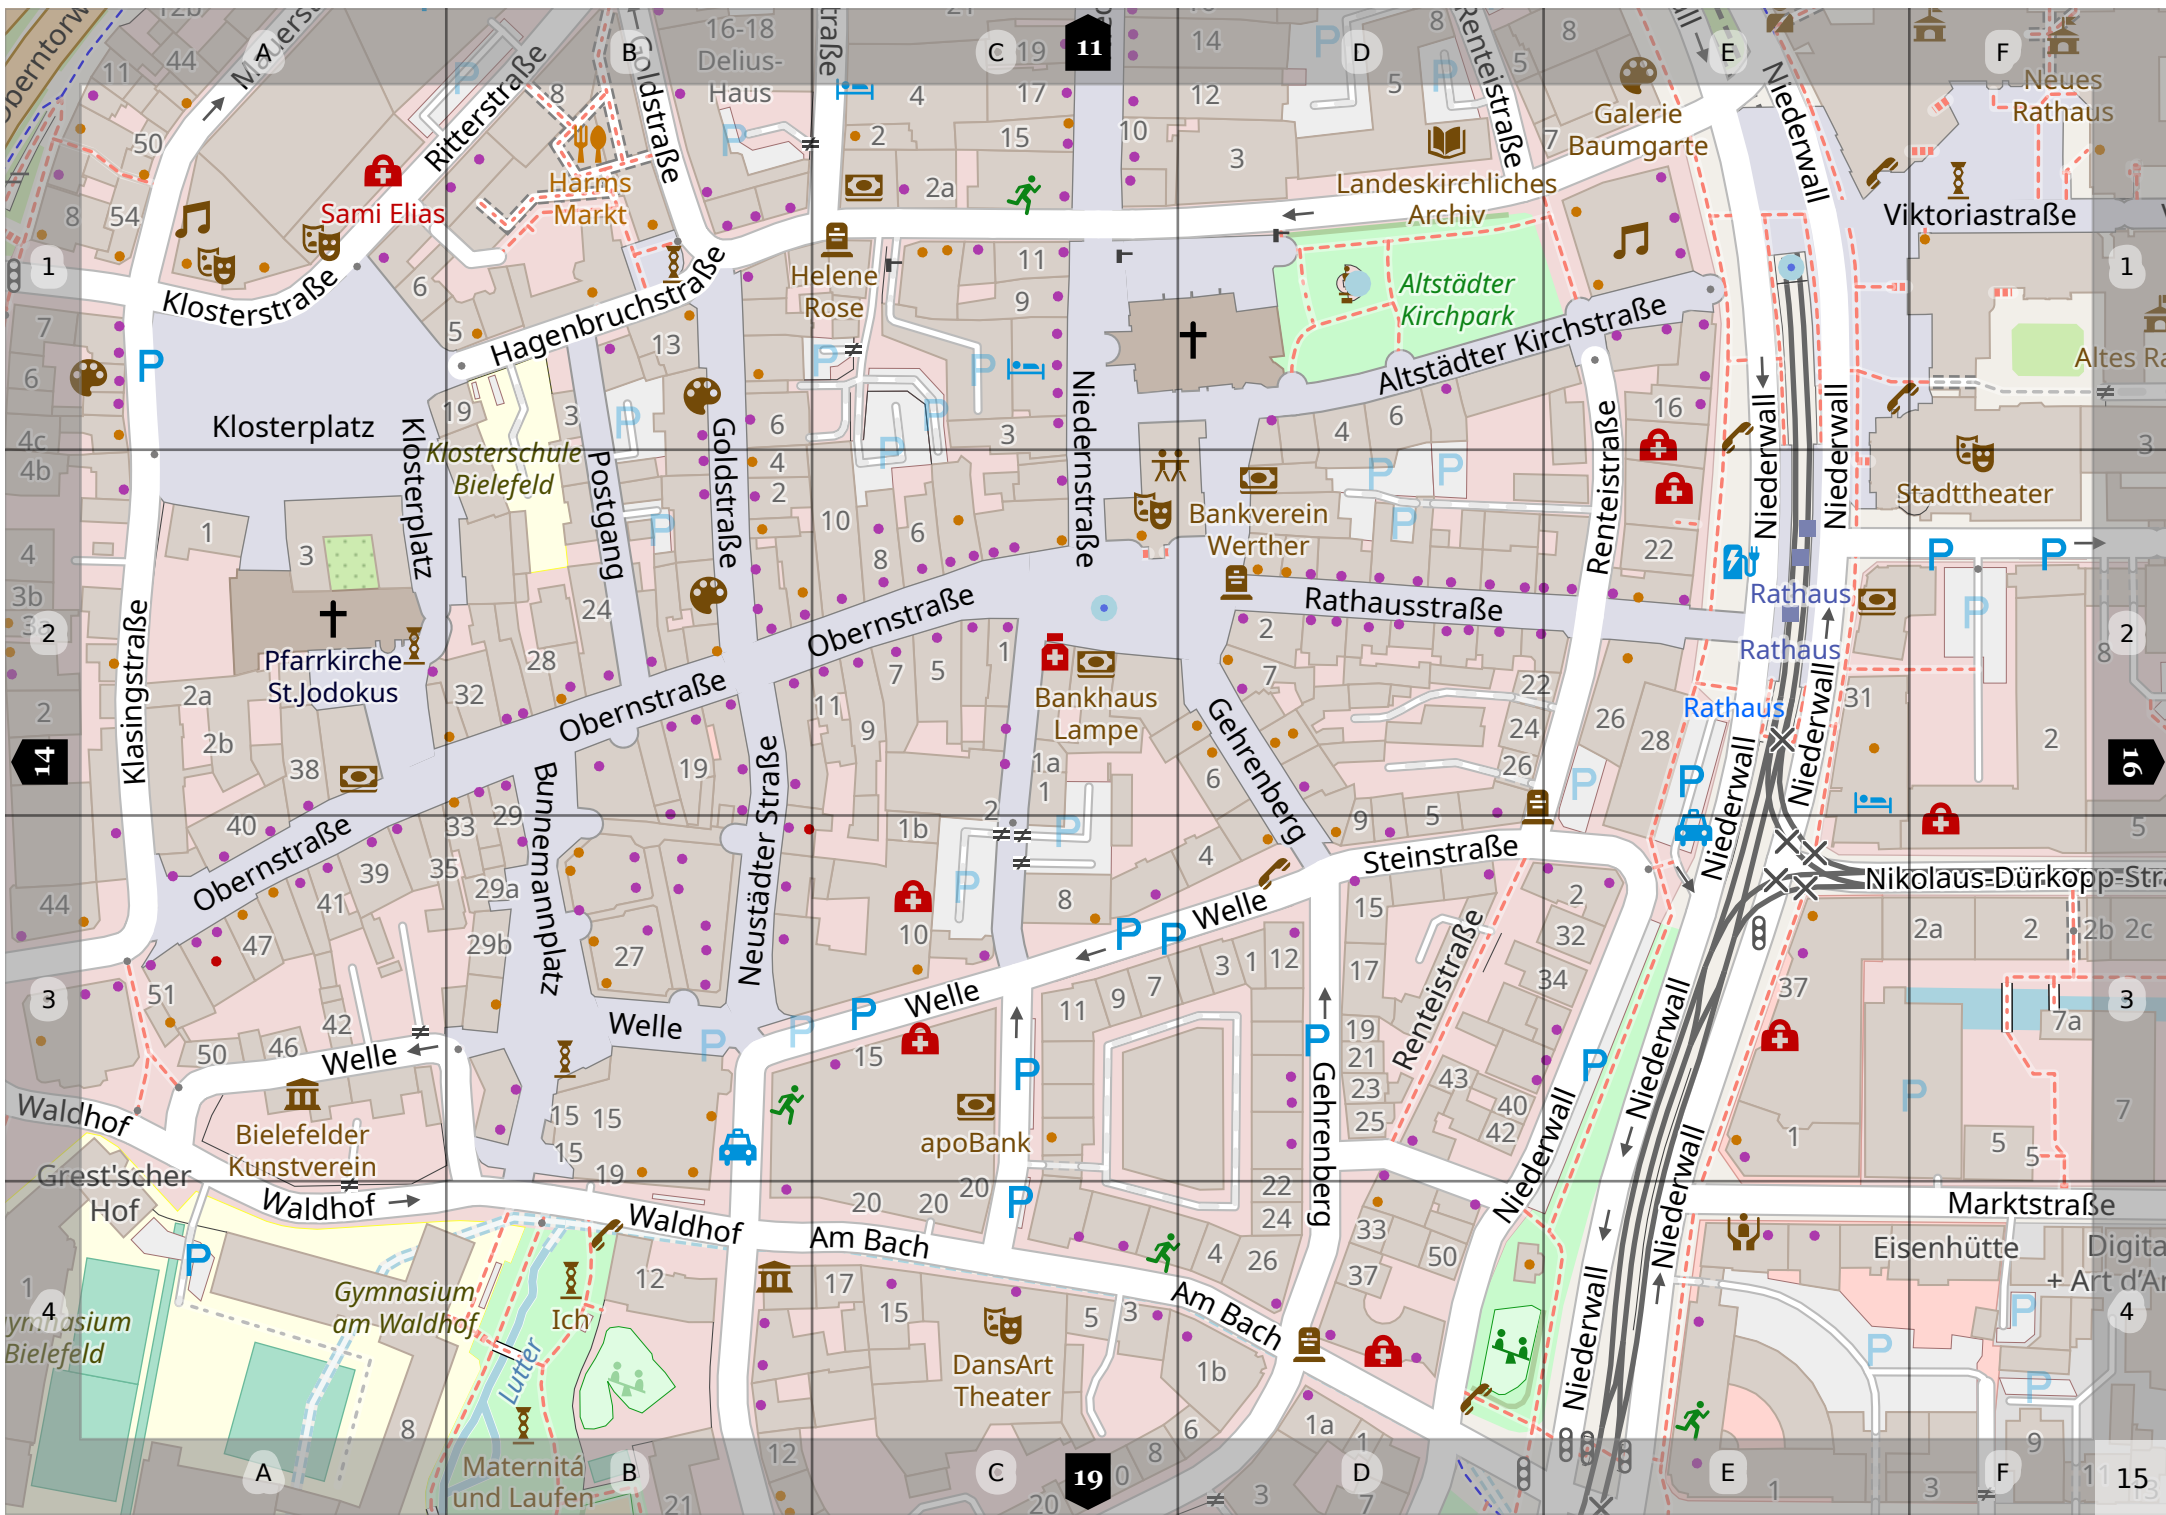

Schloßhofstraße

Gustav-Adolf-Straße

Teichstraße

Teichstraße

Die Heilsarmee

Johanniskirchplatz

Jugendtage

AlarmTheater

Umlandstraße

Umlandstraße

Wald

straße

Uhlendstraße  
Goethestraße  
Johannistal  
Natur- und Geopark TERRA.vita  
Goethequelle  
Johannisfriedhof  
Am Botanischen Garten  
Salzdamm  
L 778

13  
18  
21

1 2 3 4  
1 2 3 4  
1 2 3 4  
1 2 3 4

Kinderzentrum  
Haus 2

Haus Gilead  
III

Haus  
Weitblick

Haus Burgblick

Alter Zionsfriedhof

Freudental

An Obstgarten

Haus  
Messersch