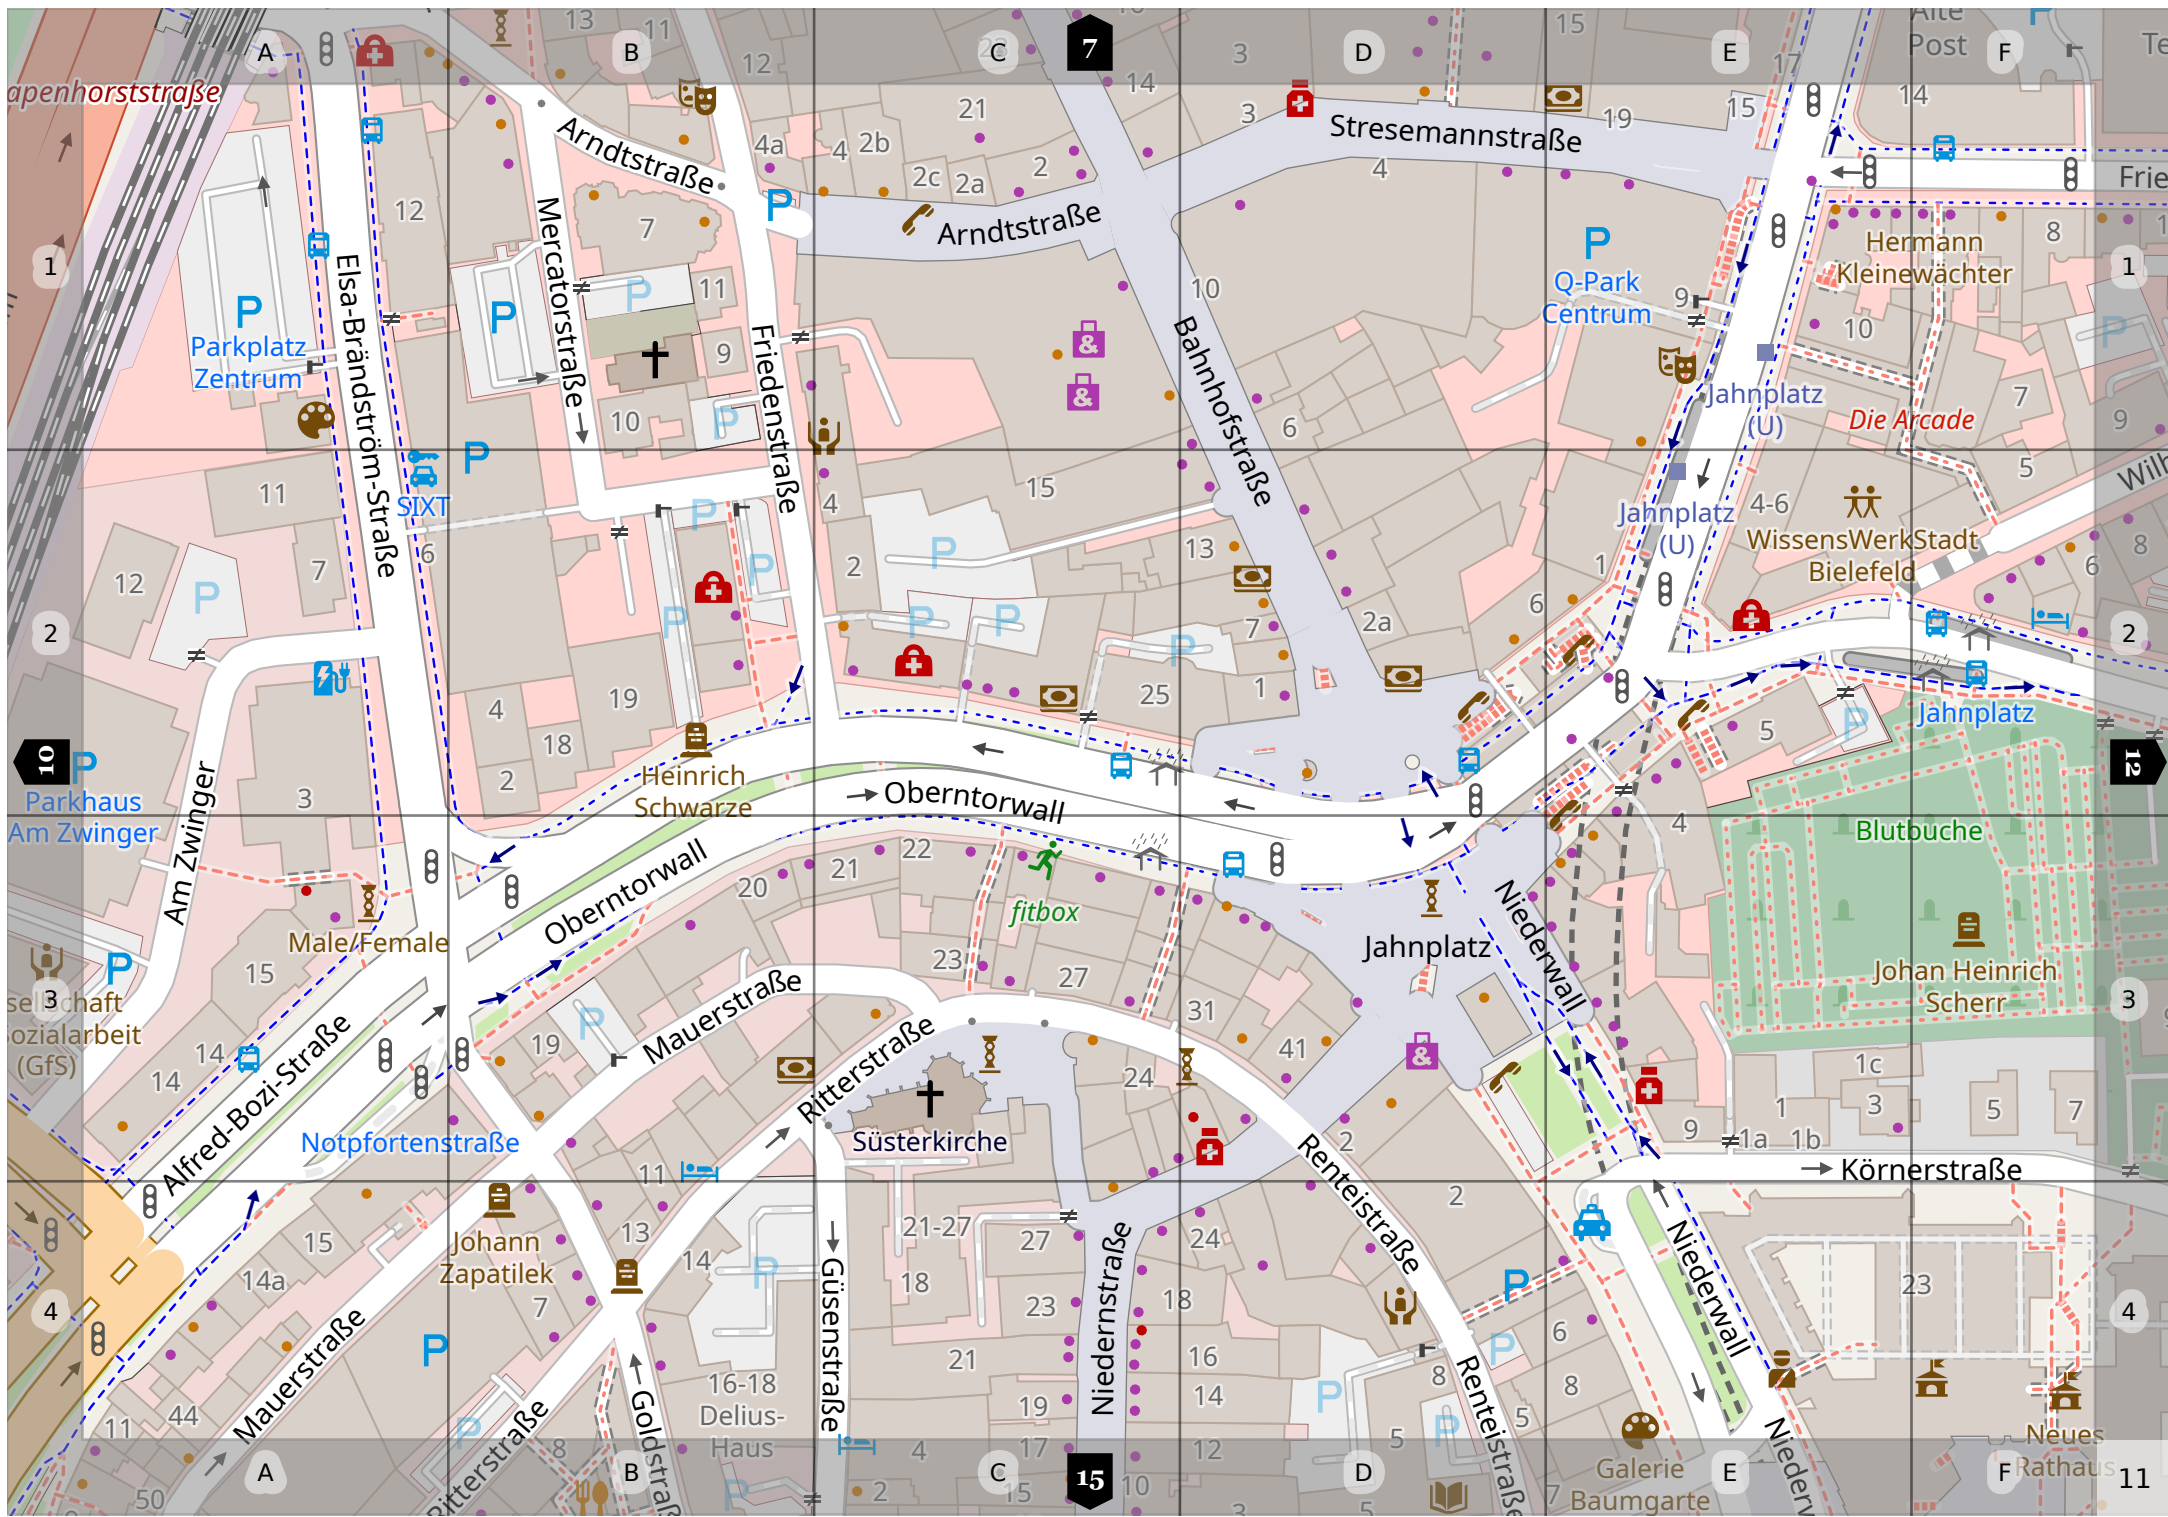

Schloßhofstraße

Gustav-Adolf-Straße

Teichstraße

Teichstraße

Die Heilsarmee

Johanniskirchplatz

Jugendtage

AlarmTheater

Dr. med.  
Katrin  
Kopatschek

Albert  
Gödde

Ferdinand  
Willeke

Stapenhorstschule

Bielefeld-Stapenhorst

apenhorststraße

Arndtstraße

Stresemannstraße

Parkplatz Zentrum

Elsa-Brändström-Straße

Mercatorstraße

Friedenstraße

Arndtstraße

Bahnhofstraße

Q-Park Centrum

Jahnplatz (U)