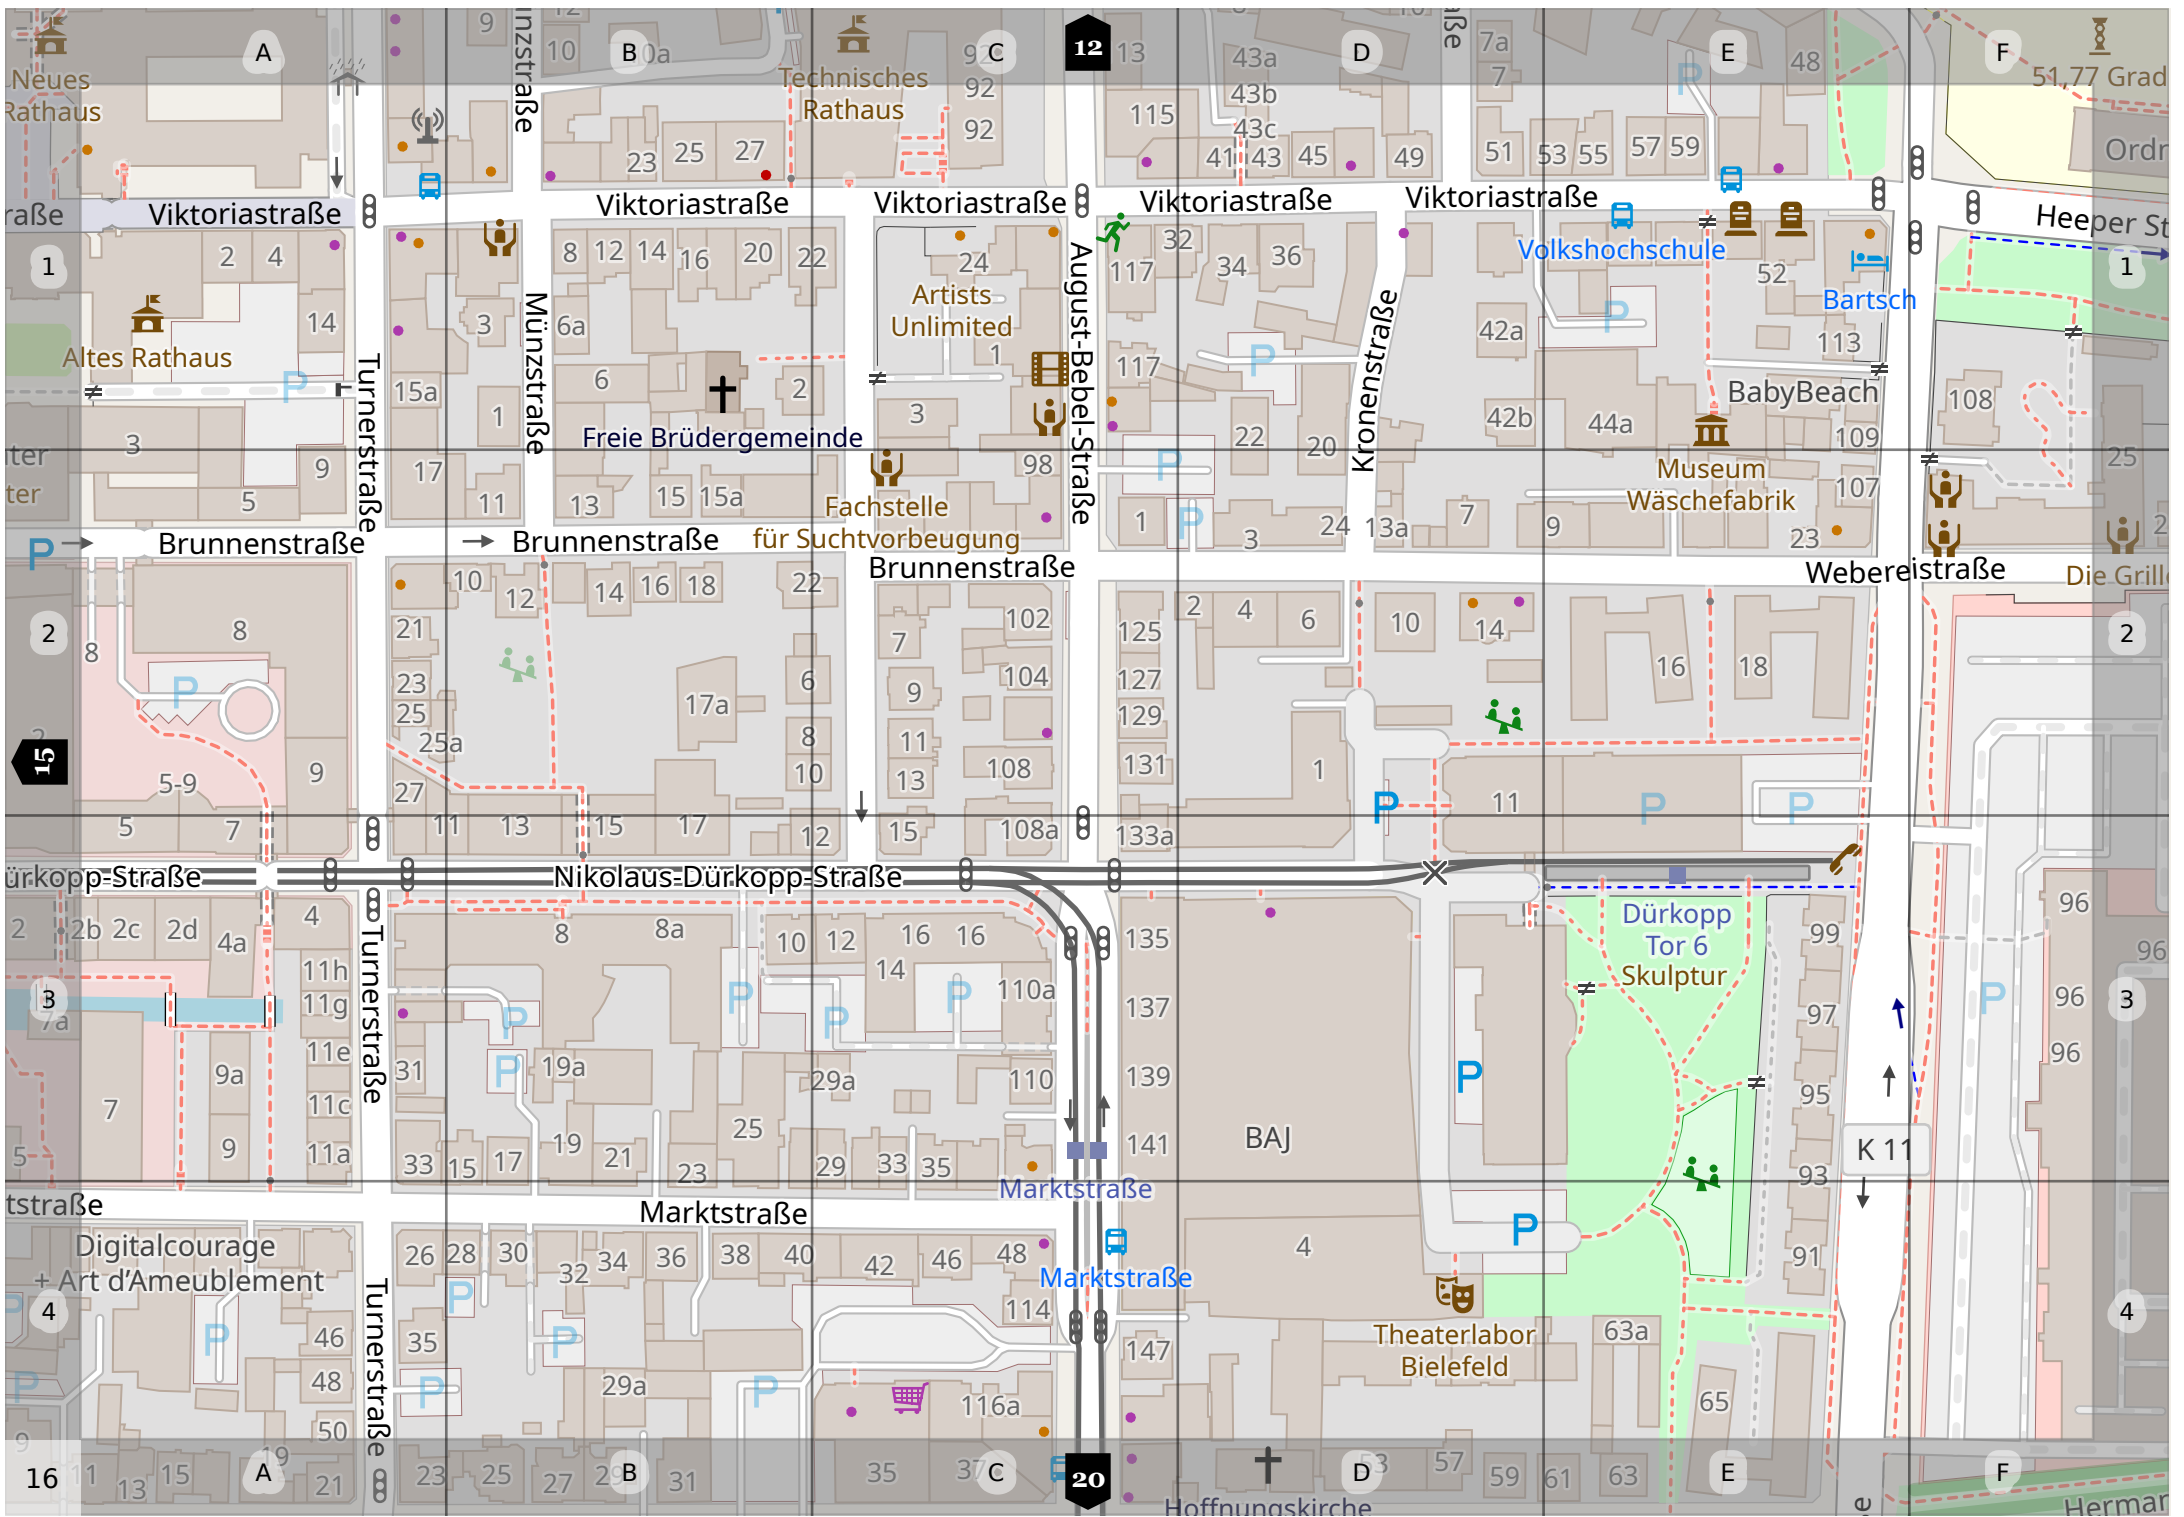

Schloßhofstraße

Gustav-Adolf-Straße

Teichstraße

Teichstraße

Die Heilsarmee

Johanniskirchplatz

Jugendtage

AlarmTheater

Umlandstraße

Umlandstraße

Wald

straße

Uhlendstraße  
Goethestraße  
Johannistal  
Natur- und Geopark TERRA.vita  
Goethequelle  
Johannisfriedhof  
Am Botanischen Garten  
Salzdamm  
L 778

13  
18  
21

1 2 3 4  
1 2 3 4  
1 2 3 4  
1 2 3 4

Kinderzentrum  
Haus 2

Haus Gilead  
III

Haus  
Weitblick

Haus Burgblick

Alter Zionsfriedhof

Freudental

An Obstgarten

Haus  
Messersch

Grenzweg

Altenberg

Remterweg

An Obstgarten

Grenzweg

Vegetarierweg

Grenzweg

23