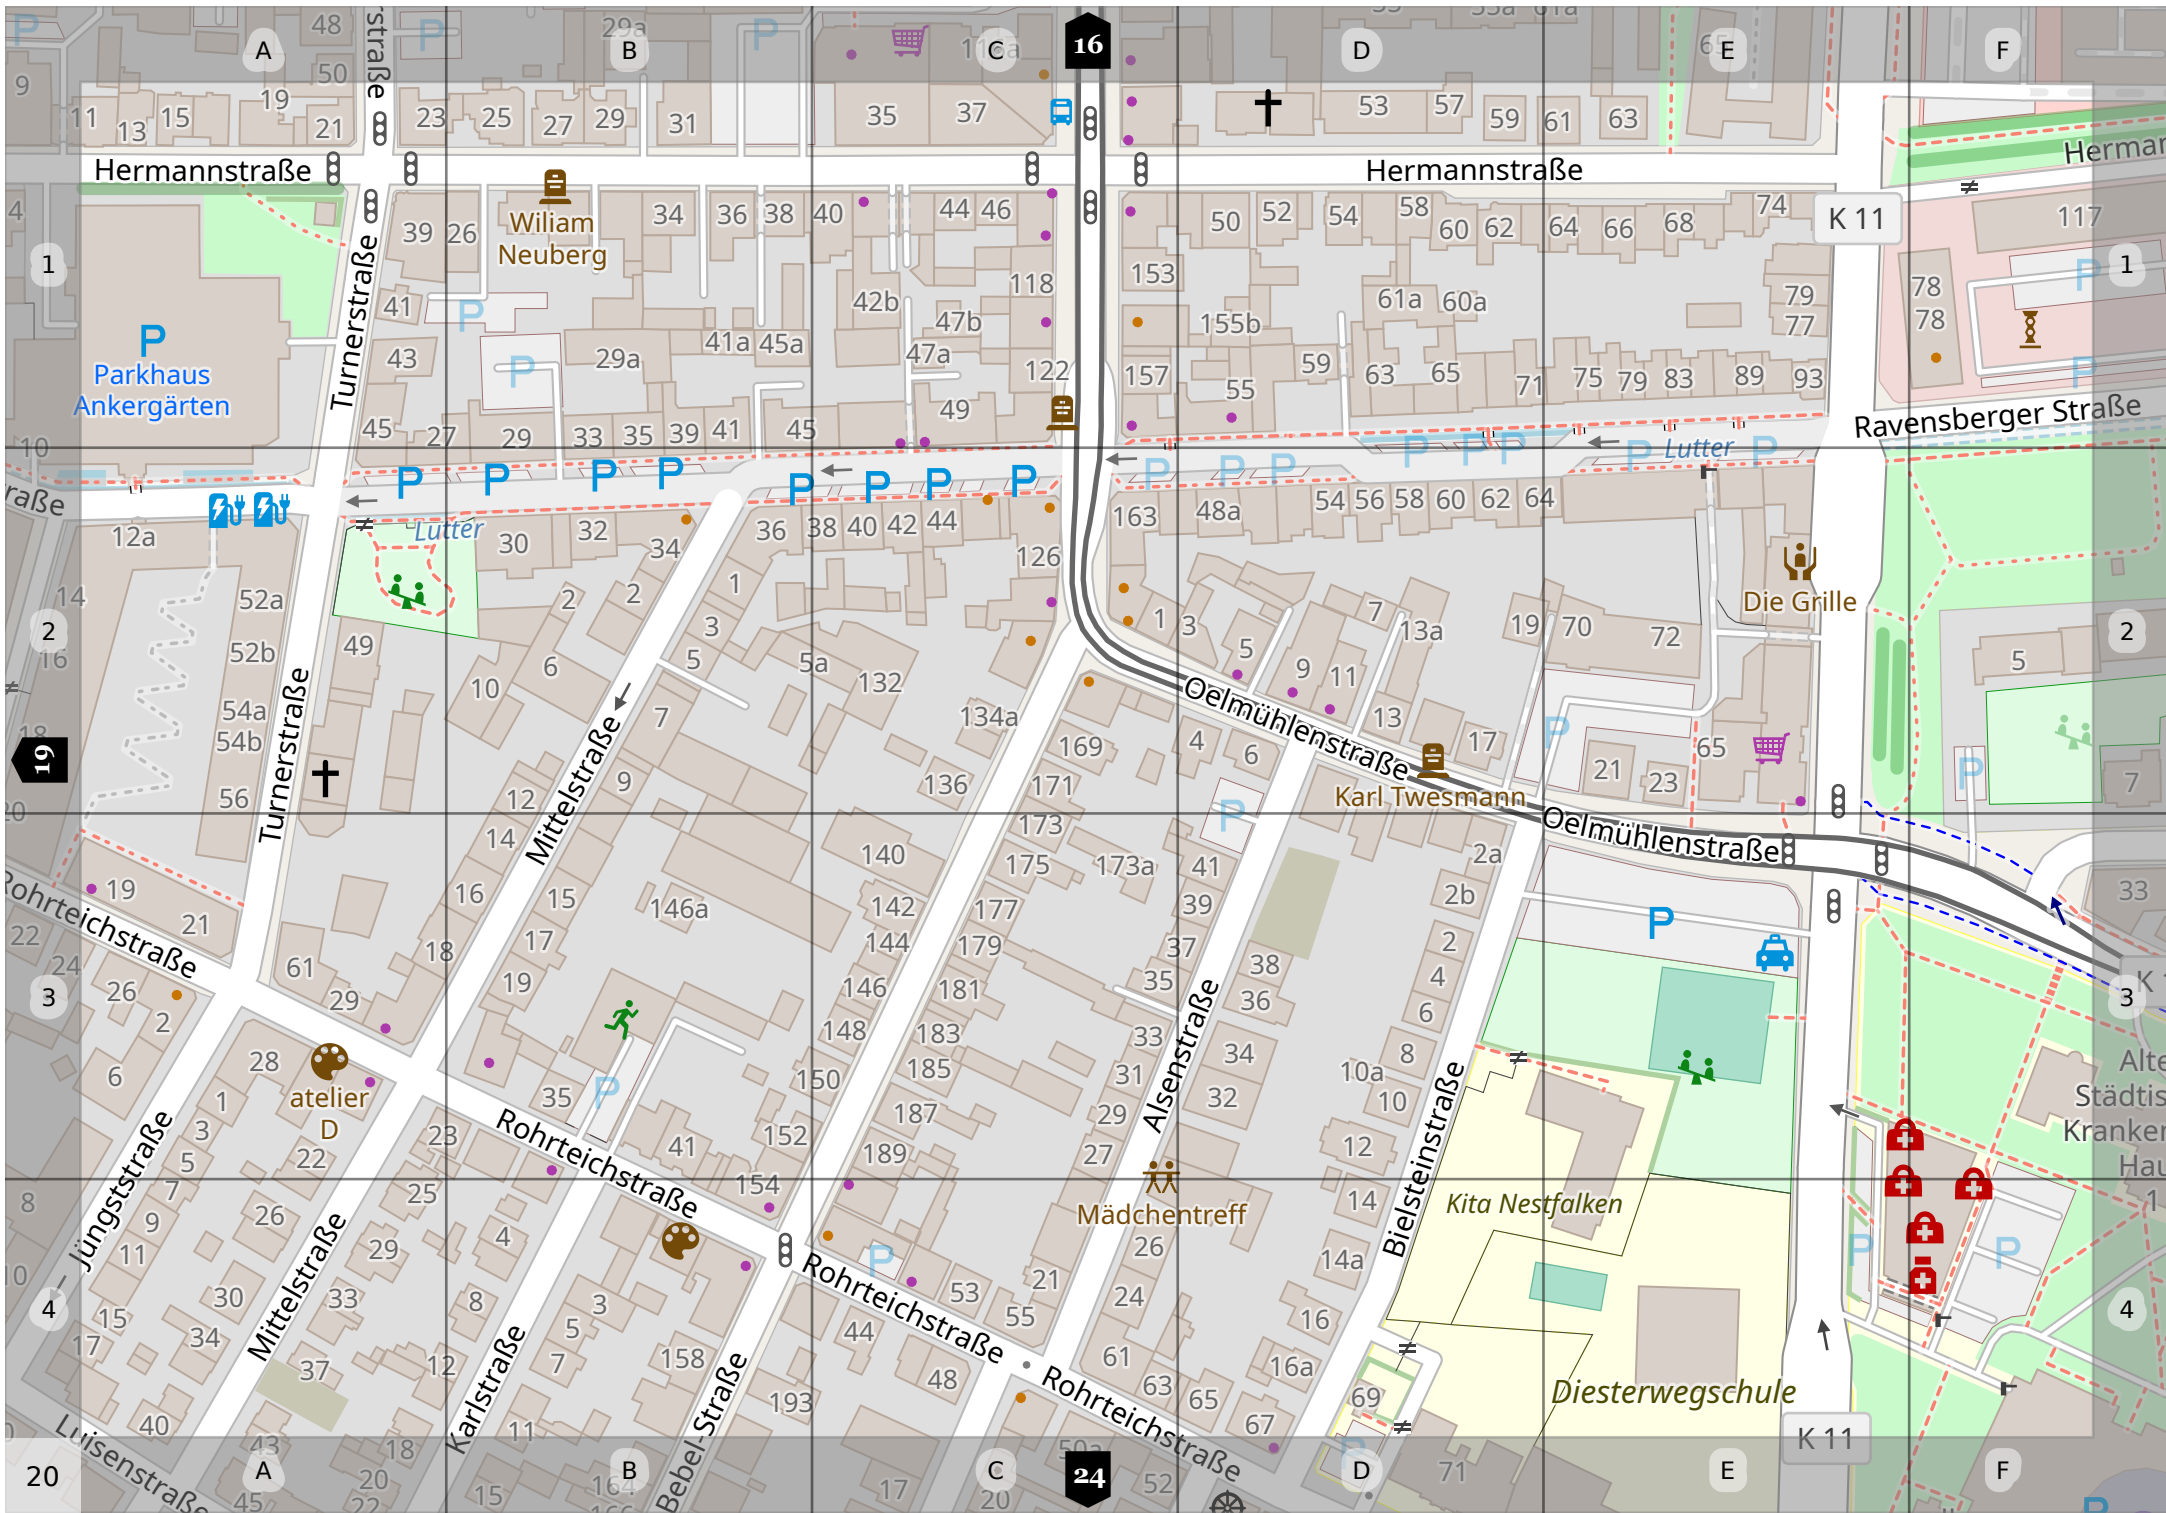

Schloßhofstraße

Gustav-Adolf-Straße

Teichstraße

Teichstraße

Die Heilsarmee

Johanniskirchplatz

Jugendtage

AlarmTheater

Umlandstraße

Umlandstraße

Wald

straße

Uhlendstraße  
Goethestraße  
Johannistal  
Natur- und Geopark TERRA.vita  
Goethequelle  
Johannisfriedhof  
Am Botanischen Garten  
Salzdamm  
L 778

13  
18  
21

1 2 3 4  
1 2 3 4  
1 2 3 4  
1 2 3 4

Kinderzentrum  
Haus 2

Haus Gilead  
III

Haus  
Weitblick

Haus Burgblick

Alter Zionsfriedhof

Freudental

An Obstgarten

Haus  
Messersch

Grenzweg

Altenberg

Remterweg

An Obstgarten

Grenzweg

Vegetarierweg

Grenzweg

23