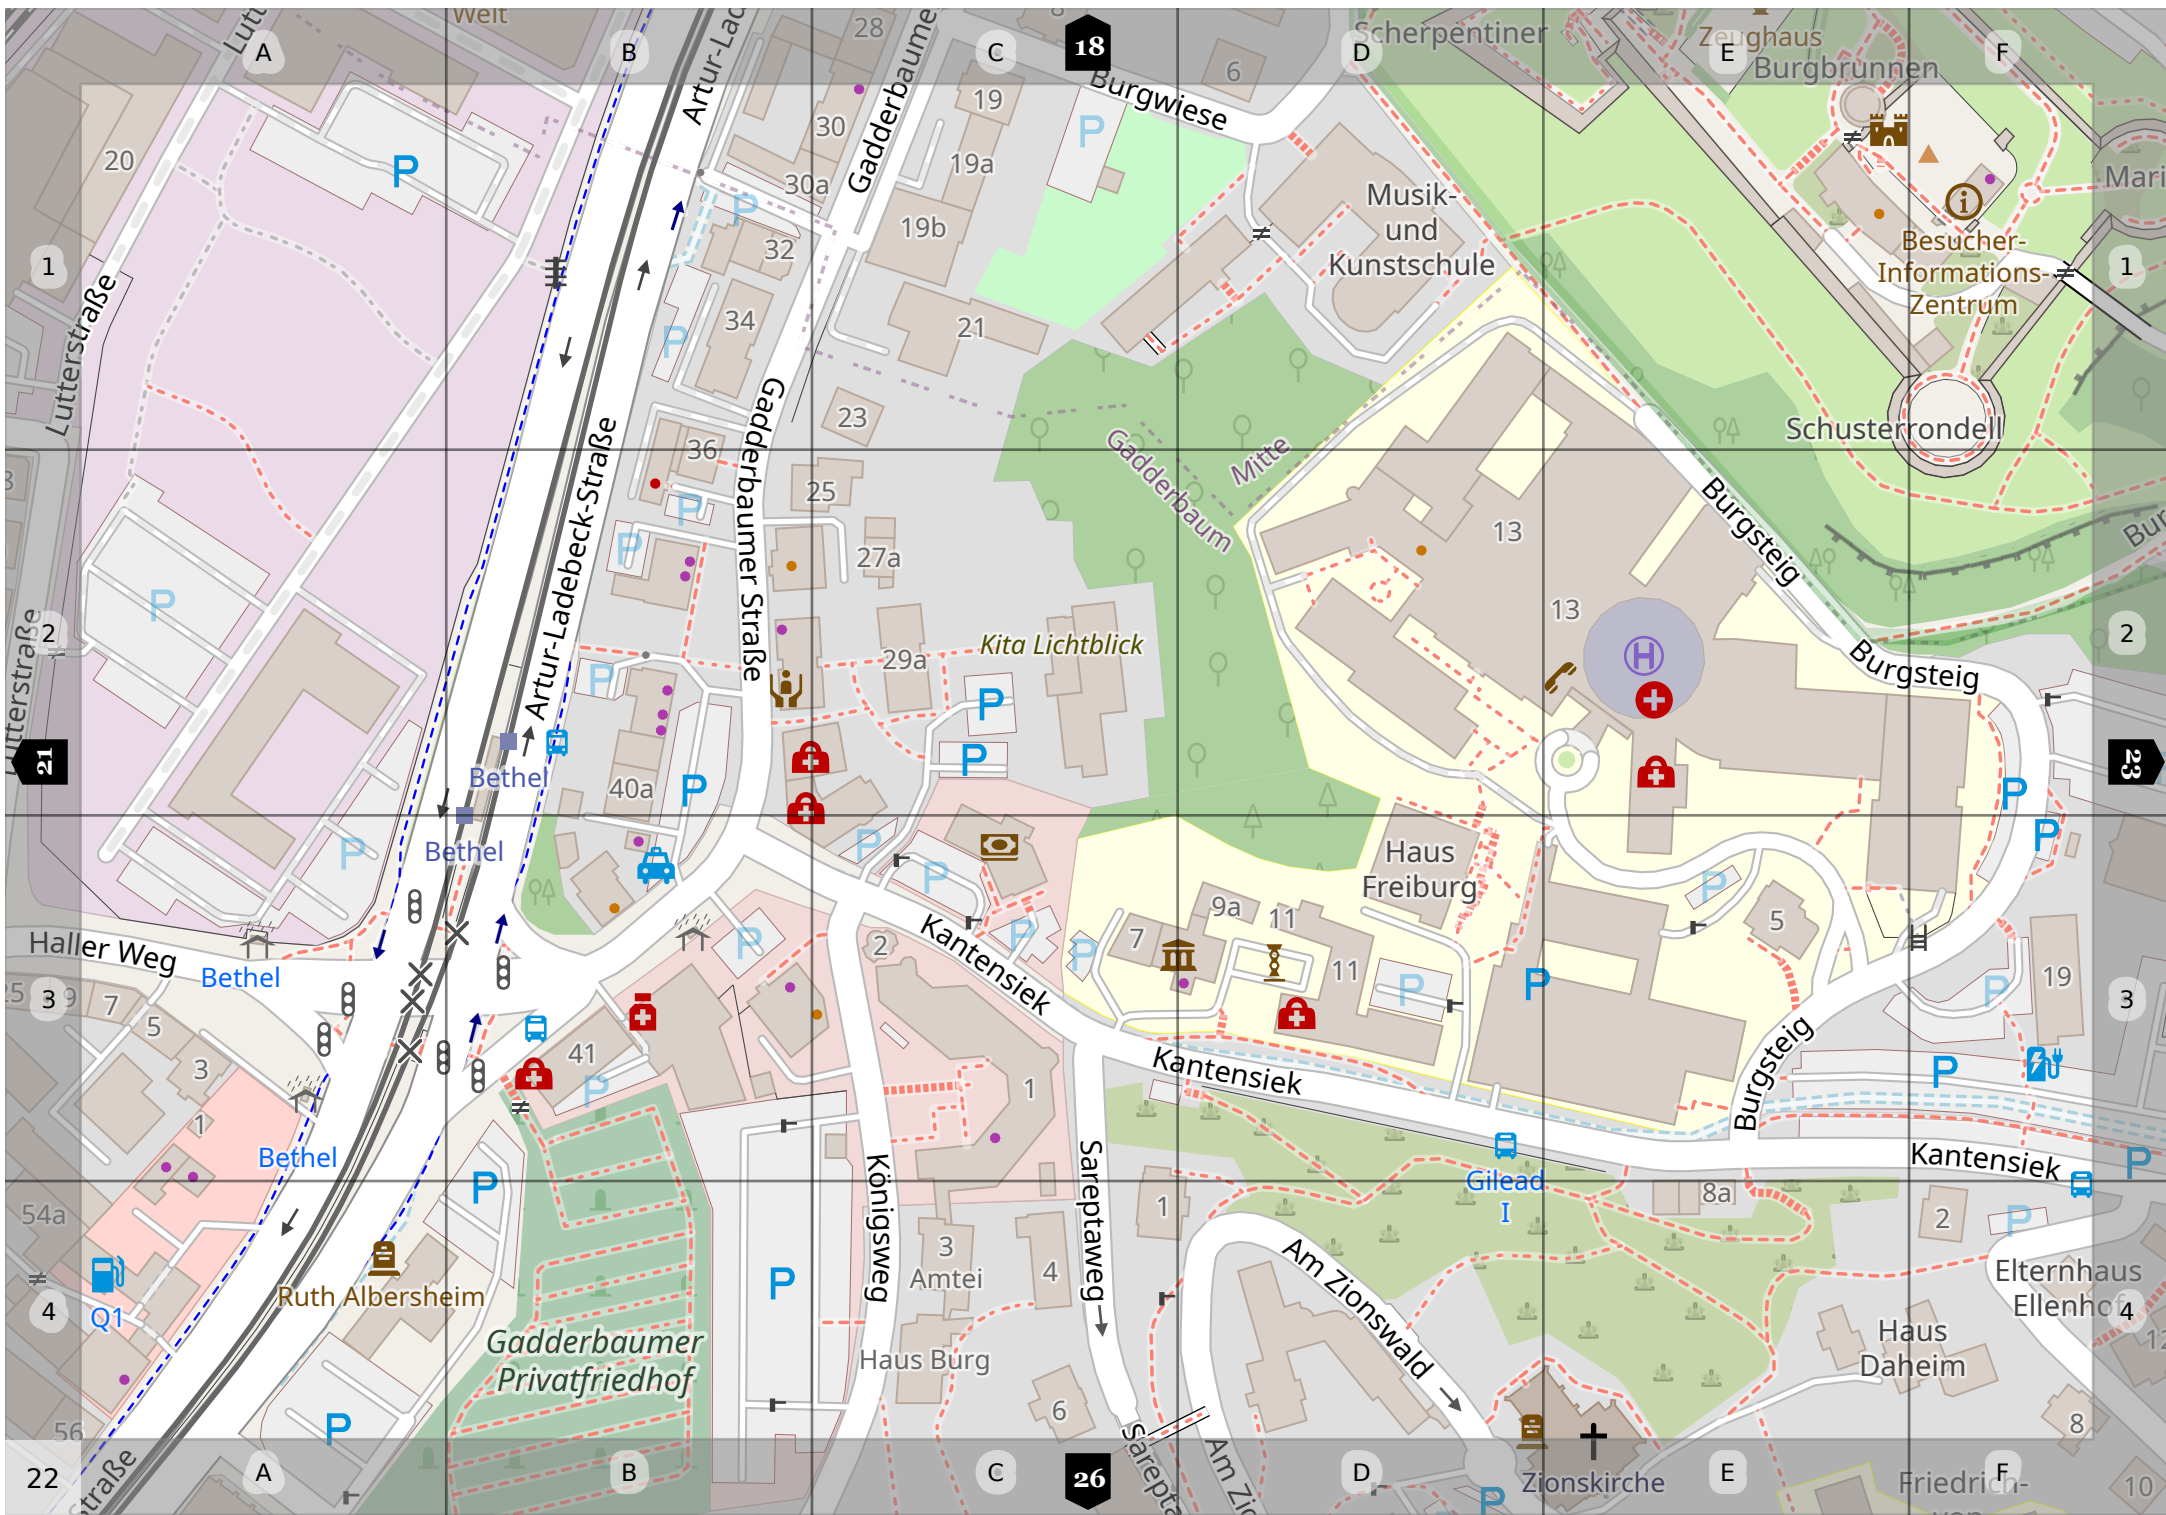

Schloßhofstraße

Gustav-Adolf-Straße

Teichstraße

Teichstraße

Die Heilsarmee

Johanniskirchplatz

Jugendtage

AlarmTheater

Umlandstraße

Umlandstraße

Wald

straße

Uhlendstraße  
Goethestraße  
Johannistal  
Natur- und Geopark TERRA.vita  
Goethequelle  
Johannisfriedhof  
Am Botanischen Garten  
Salzdamm  
L 778

13  
18  
21

1 2 3 4  
1 2 3 4  
1 2 3 4  
1 2 3 4

Kinderzentrum  
Haus 2

Haus Gilead  
III

Haus  
Weitblick

Haus Burgblick

Alter Zionsfriedhof

Freudental

An Obstgarten

Haus  
Messersch