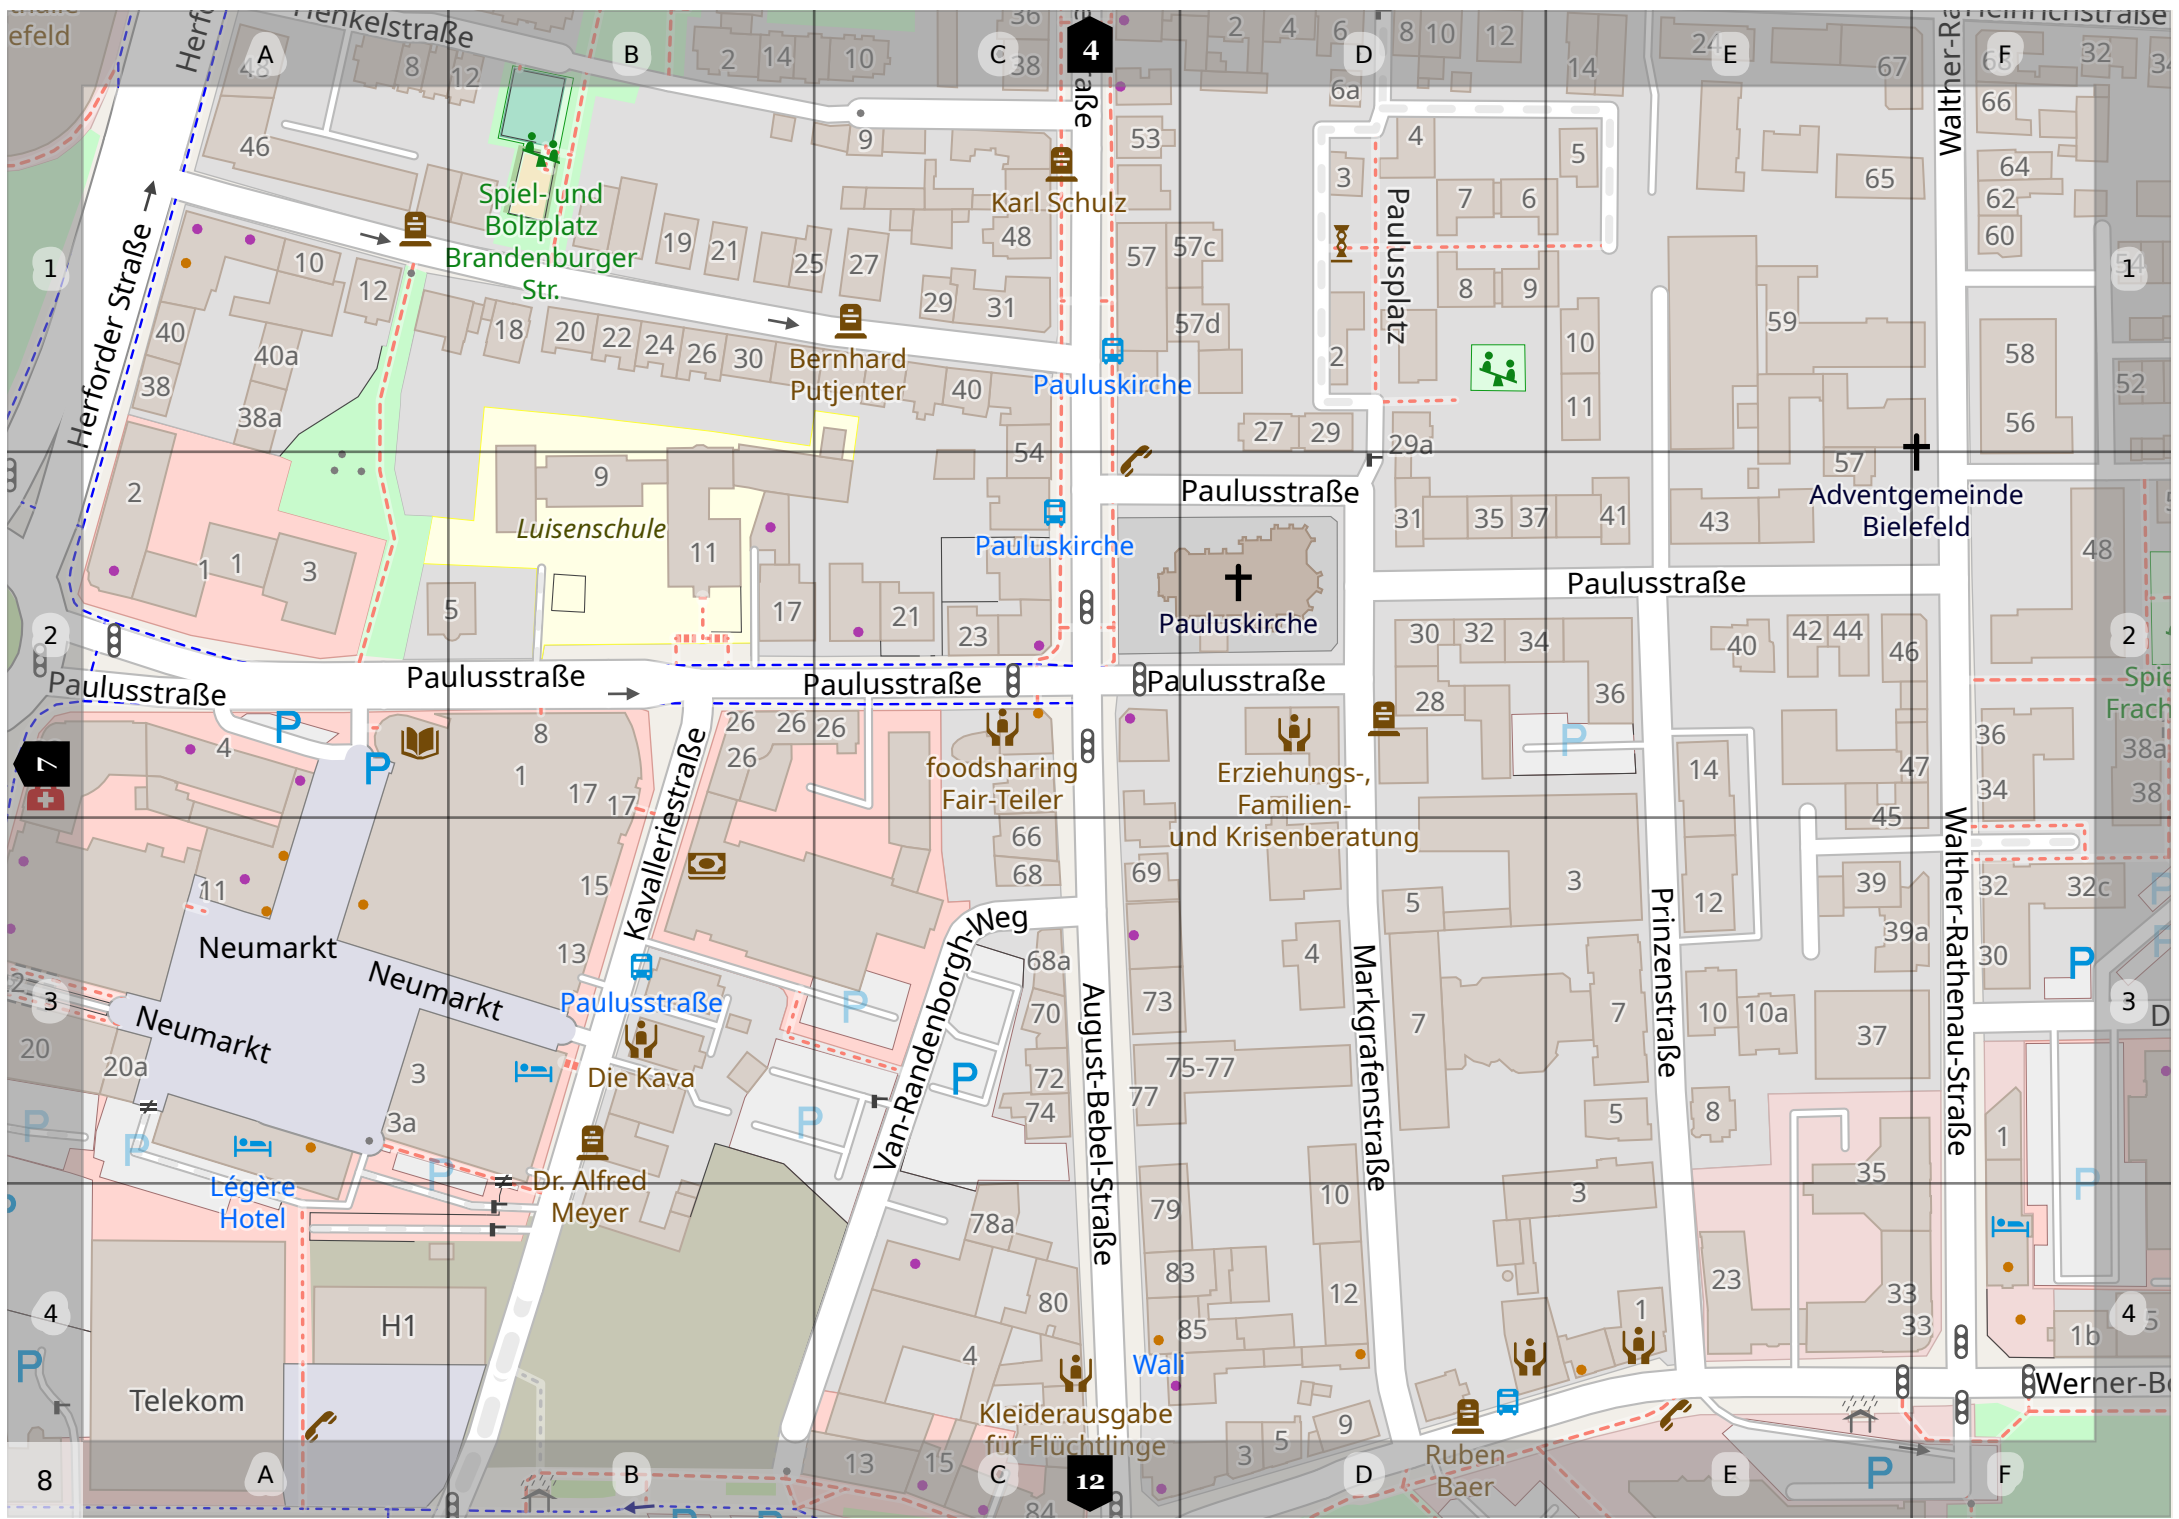

Schloßhofstraße

Gustav-Adolf-Straße

Teichstraße

Teichstraße

Die Heilsarmee

Johanniskirchplatz

Jugendtage

AlarmTheater

Dr. med.  
Katrin  
Kopatschek

Albert  
Gödde

Ferdinand  
Willeke

Stapenhorstschule

Bielefeld-Stapenhorst

apenhorststraße

Arndtstraße

Stresemannstraße

Parkplatz Zentrum

Elsa-Brändström-Straße

Mercatorstraße

Friedenstraße

Arndtstraße

Bahnhofstraße

Q-Park Centrum

Jahnplatz (U)