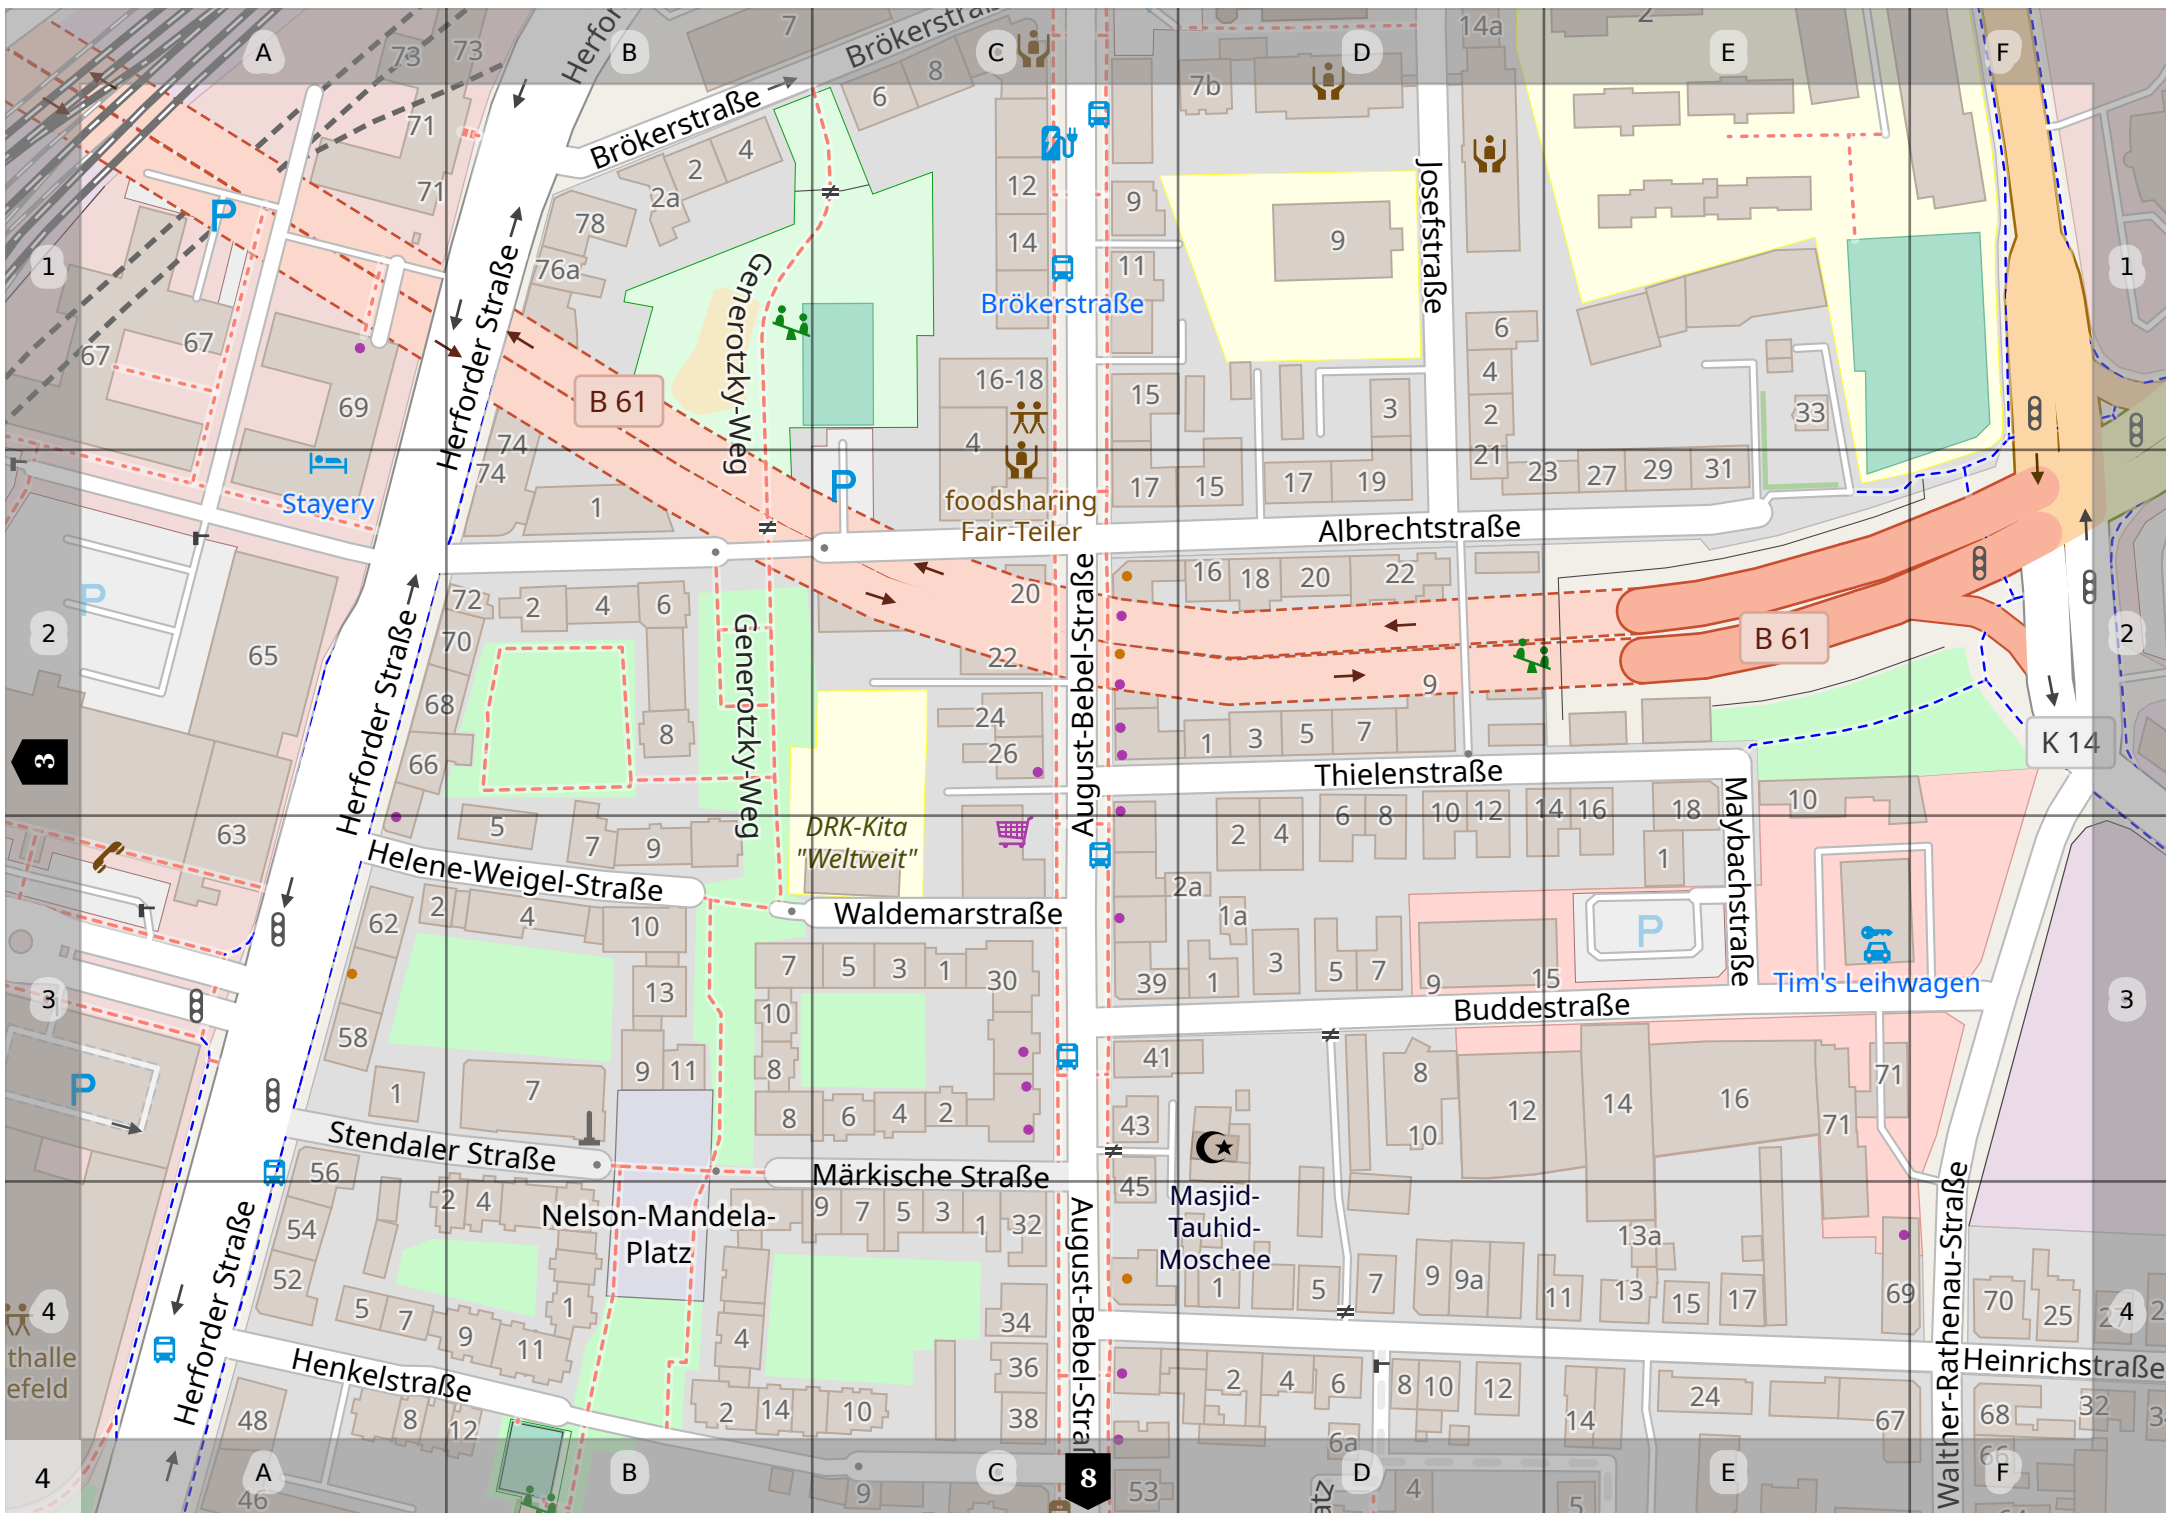

Schloßhofstraße

Gustav-Adolf-Straße

Teichstraße

Teichstraße

Die Heilsarmee

Johanniskirchplatz

Jugendtage

AlarmTheater

Kinderhaus Lydia

Otto Seligmann

Heinrich Heibrock

Eule

Bezirksregierung  
Detmold

Siegfriedplatz

Siegfriedplatz  
(U)

Sparkasse

Parkplatz Zentrum

Elsa-Brändström-Straße

Mercatorstraße

Friedenstraße

Arndtstraße

Bahnhofstraße

Q-Park Centrum

Jahnplatz (U)