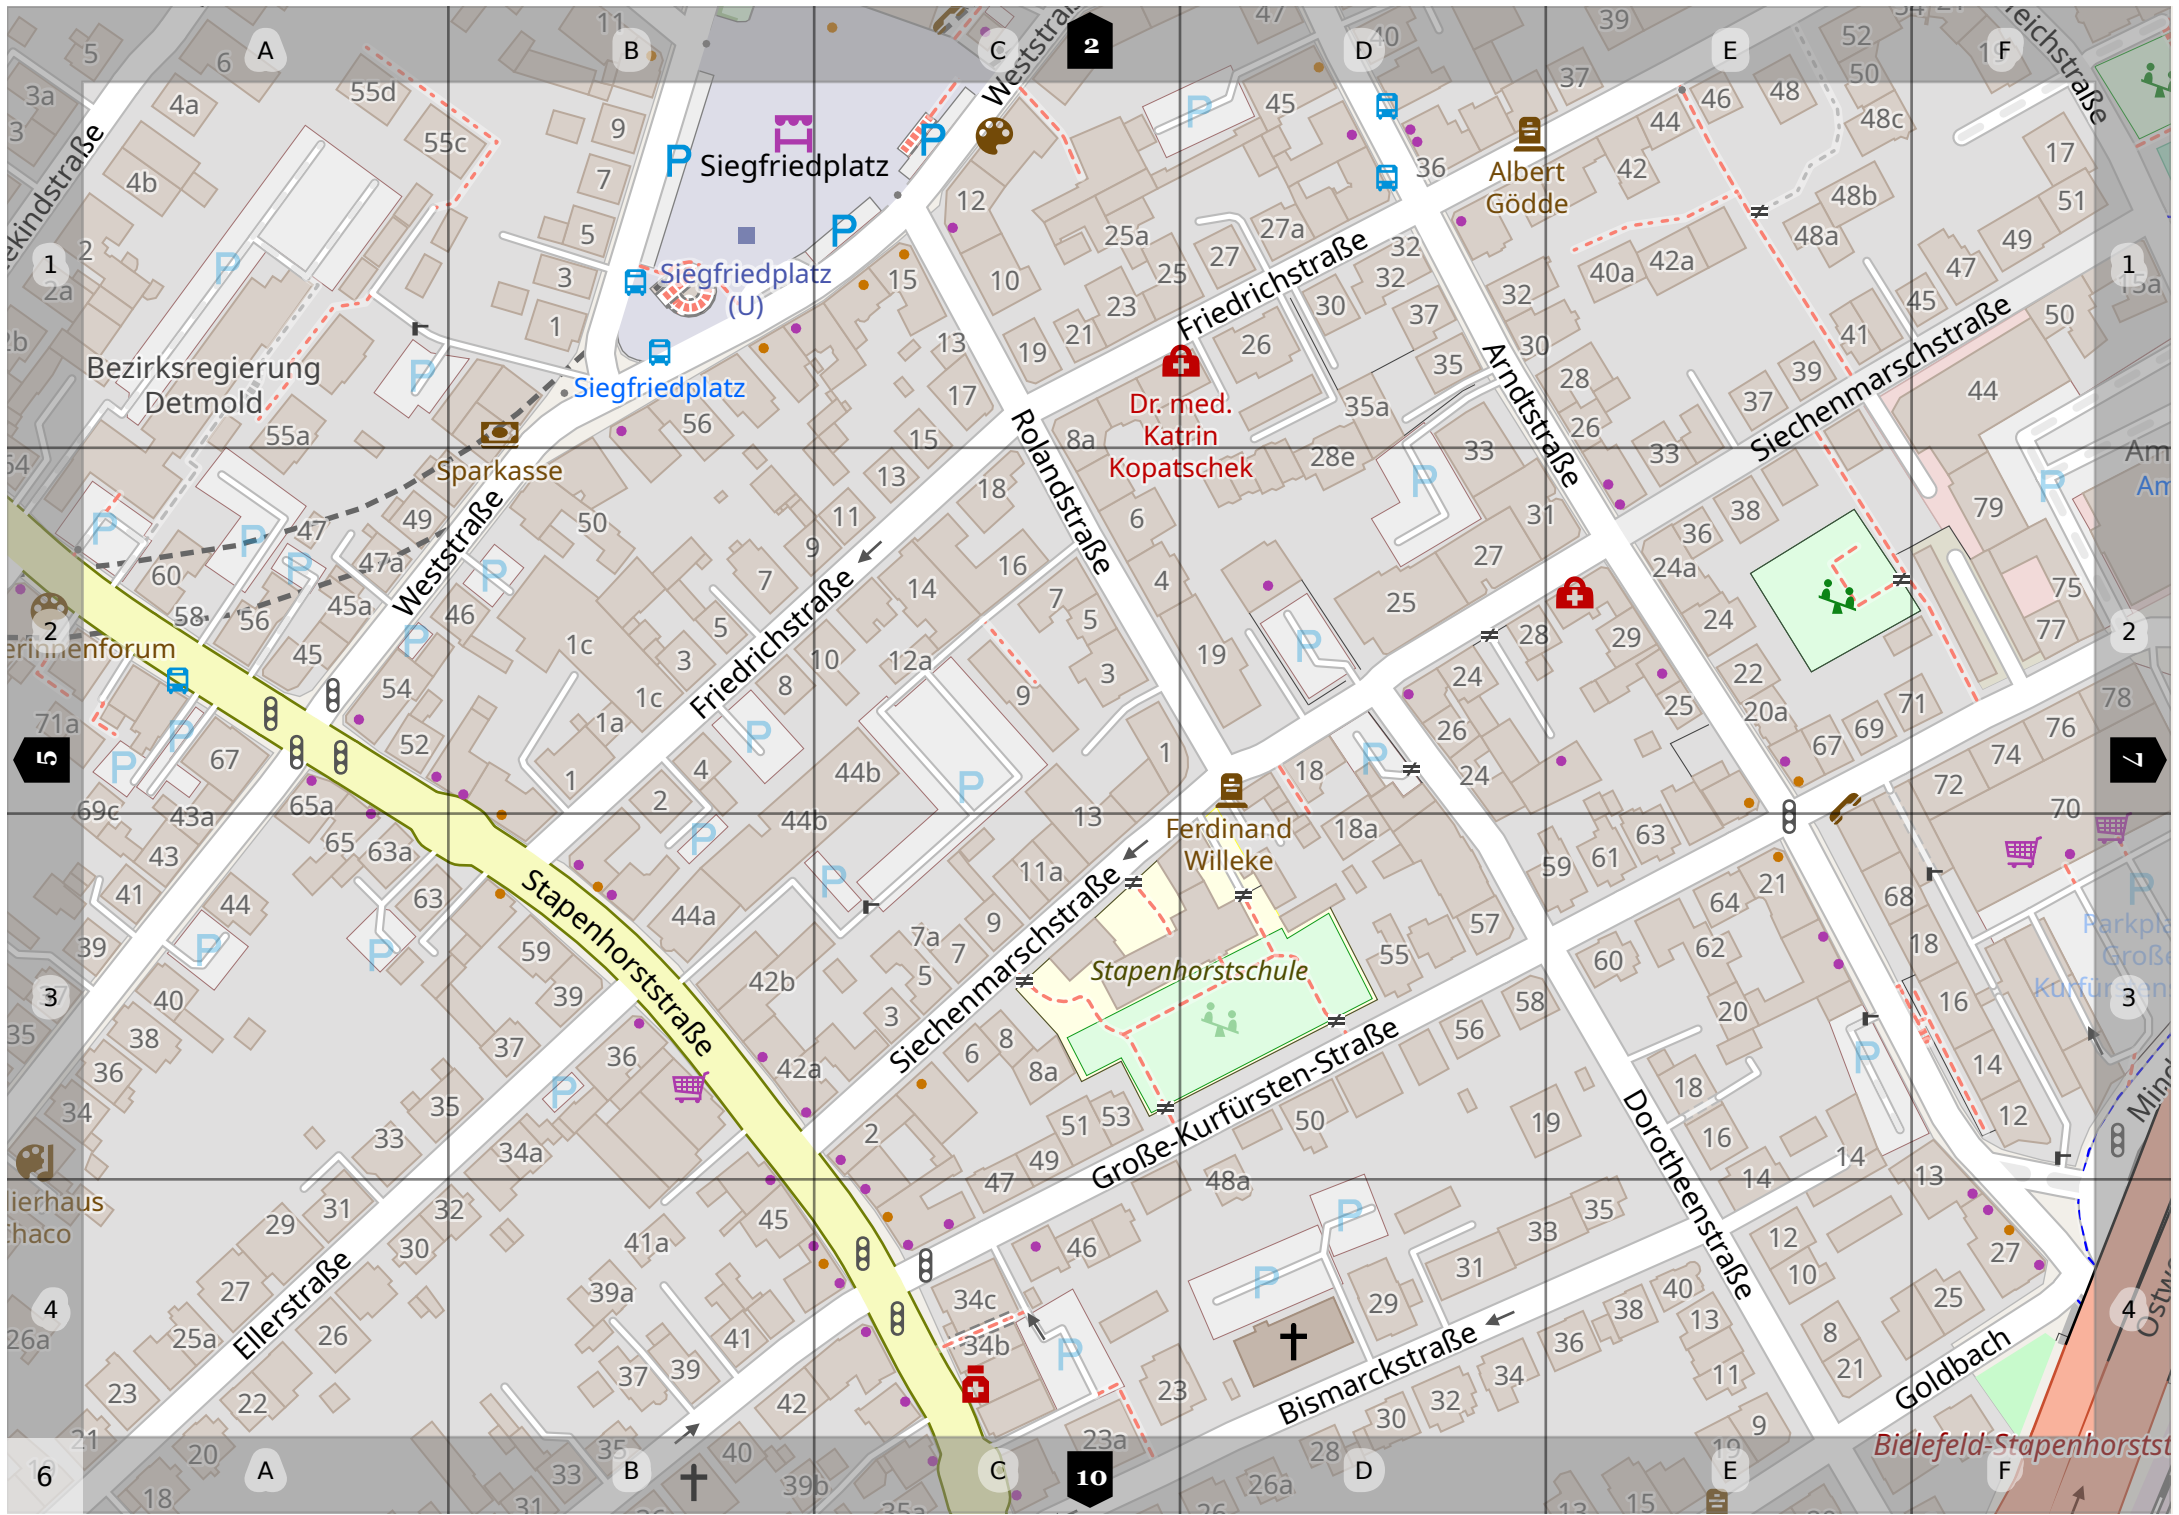

Bezirksregierung
Detmold

Siegfriedplatz

Siegfriedplatz
(U)

Sparkasse

Dr. med.
Katrin
Kopatschek

Albert
Gödde

Ferdinand
Willeke

Stapenhorstschule

Bielefeld-Stapenhorst