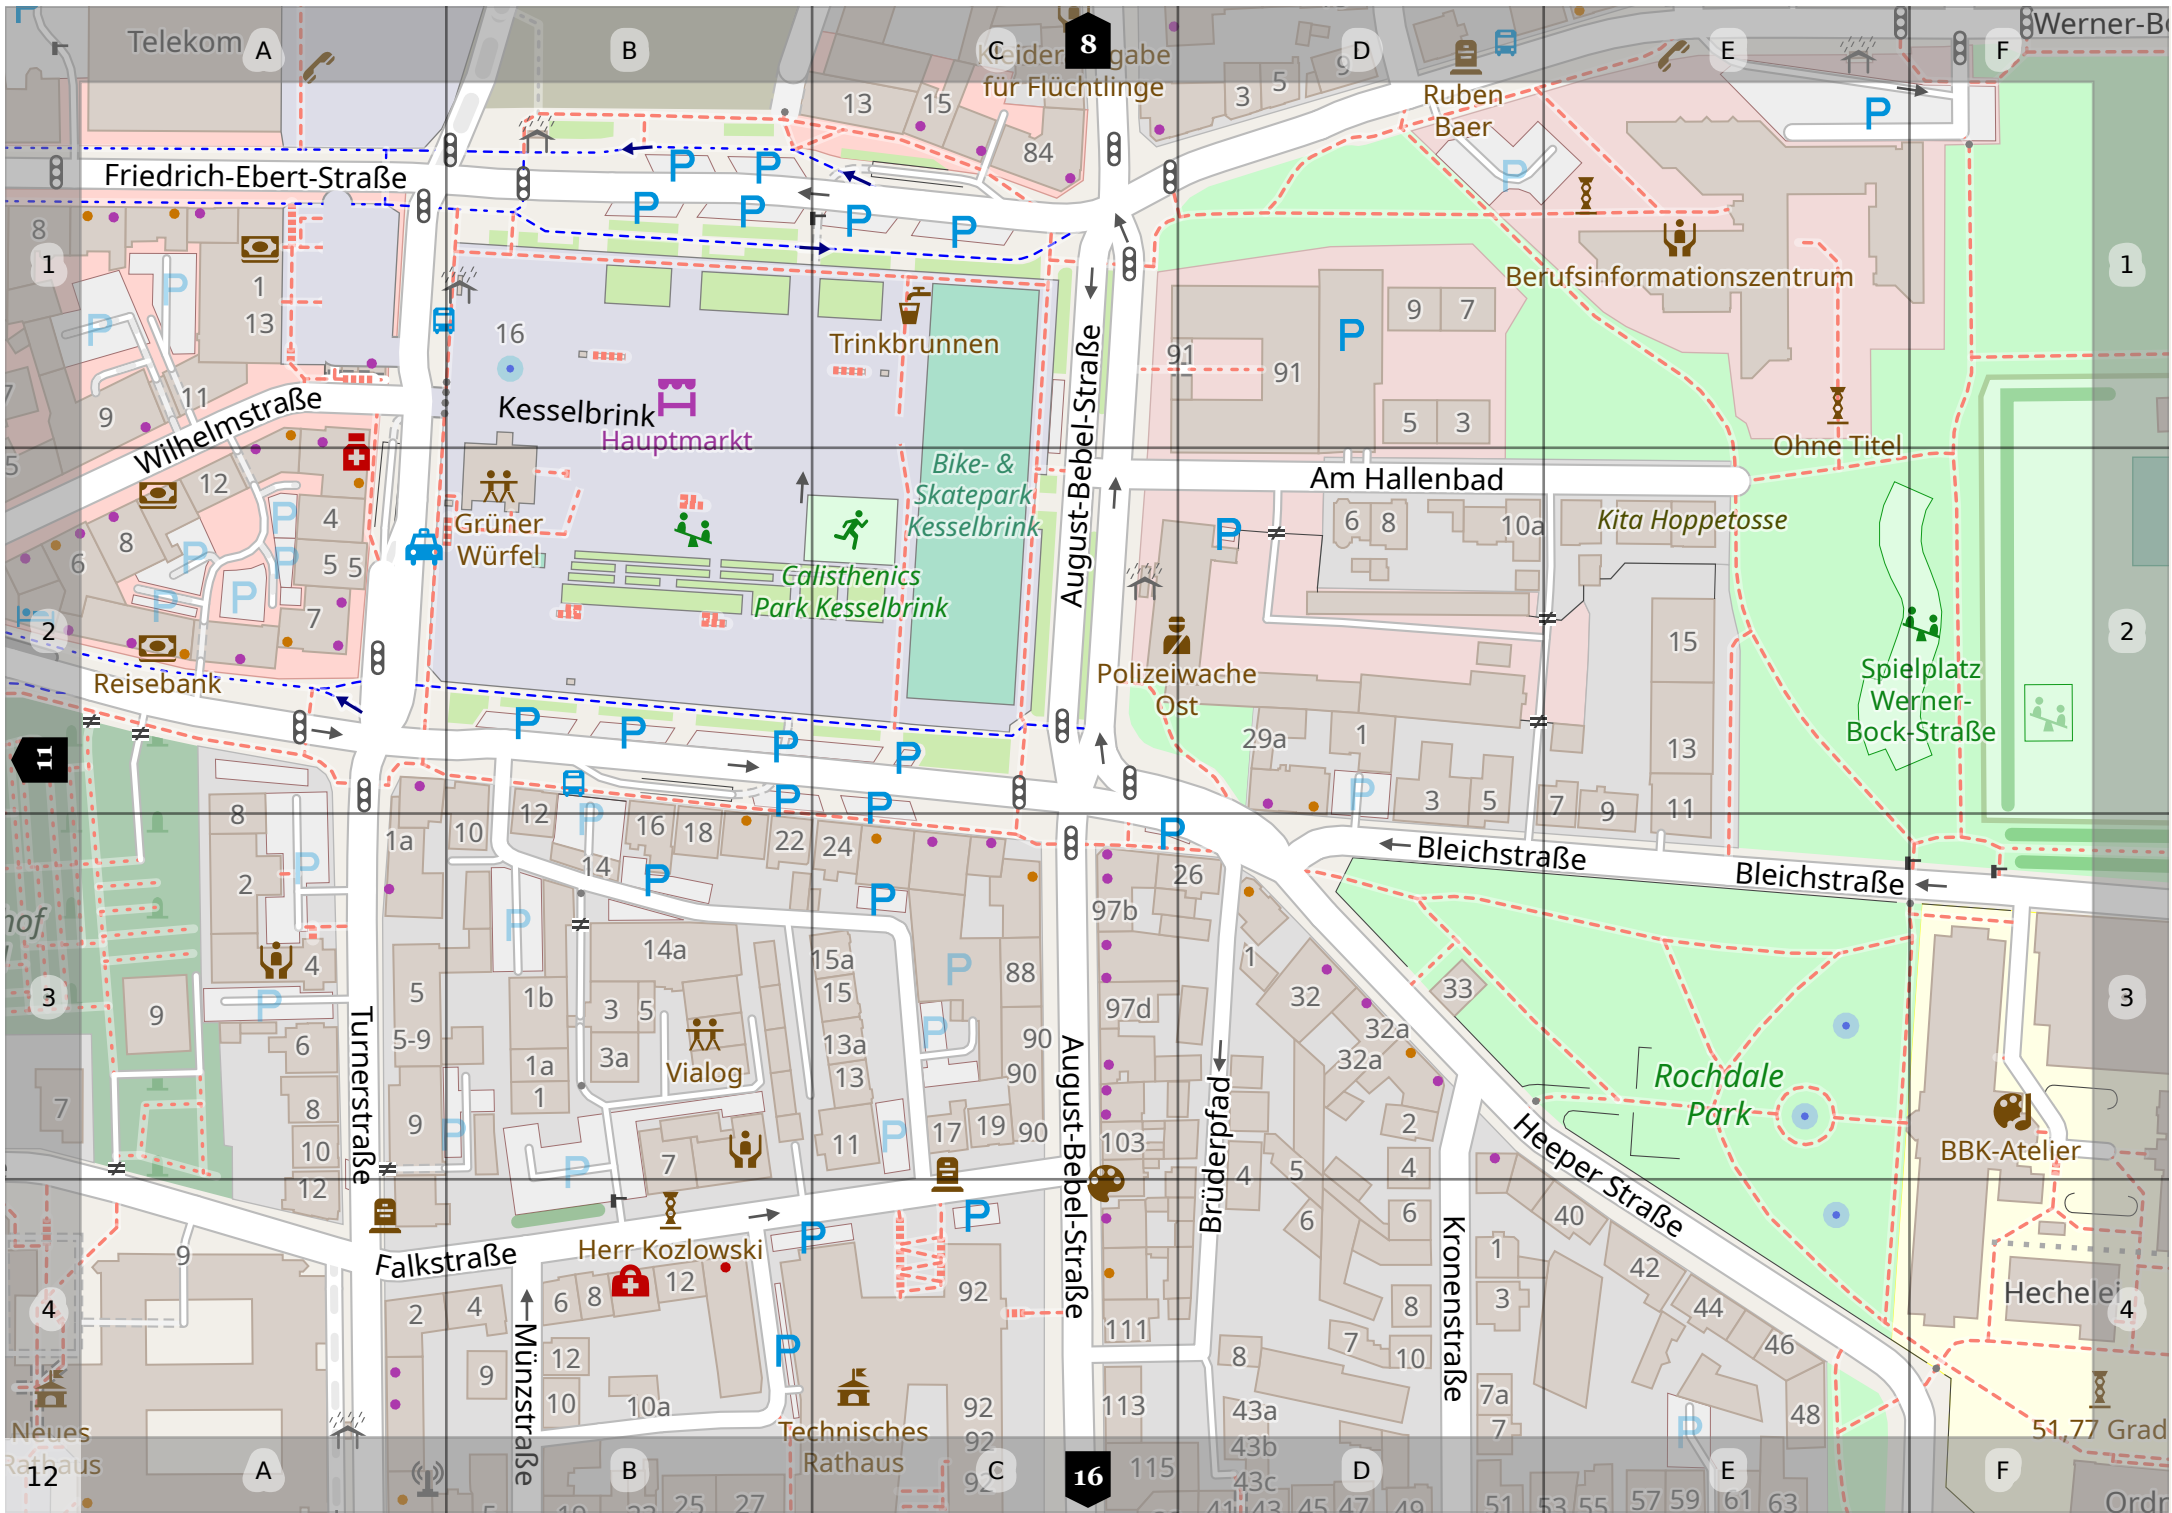

Schloßhofstraße

Gustav-Adolf-Straße

Teichstraße

Teichstraße

Die Heilsarmee

Johanniskirchplatz

Jugendtage

AlarmTheater

Niedernstraße

Delius-Haus

Renteistraße

Galerie Baumgarte

Niederwall

Neues Rathaus

L 778

Östlicher  
Teutoburger  
Wald (LP  
BI-West)