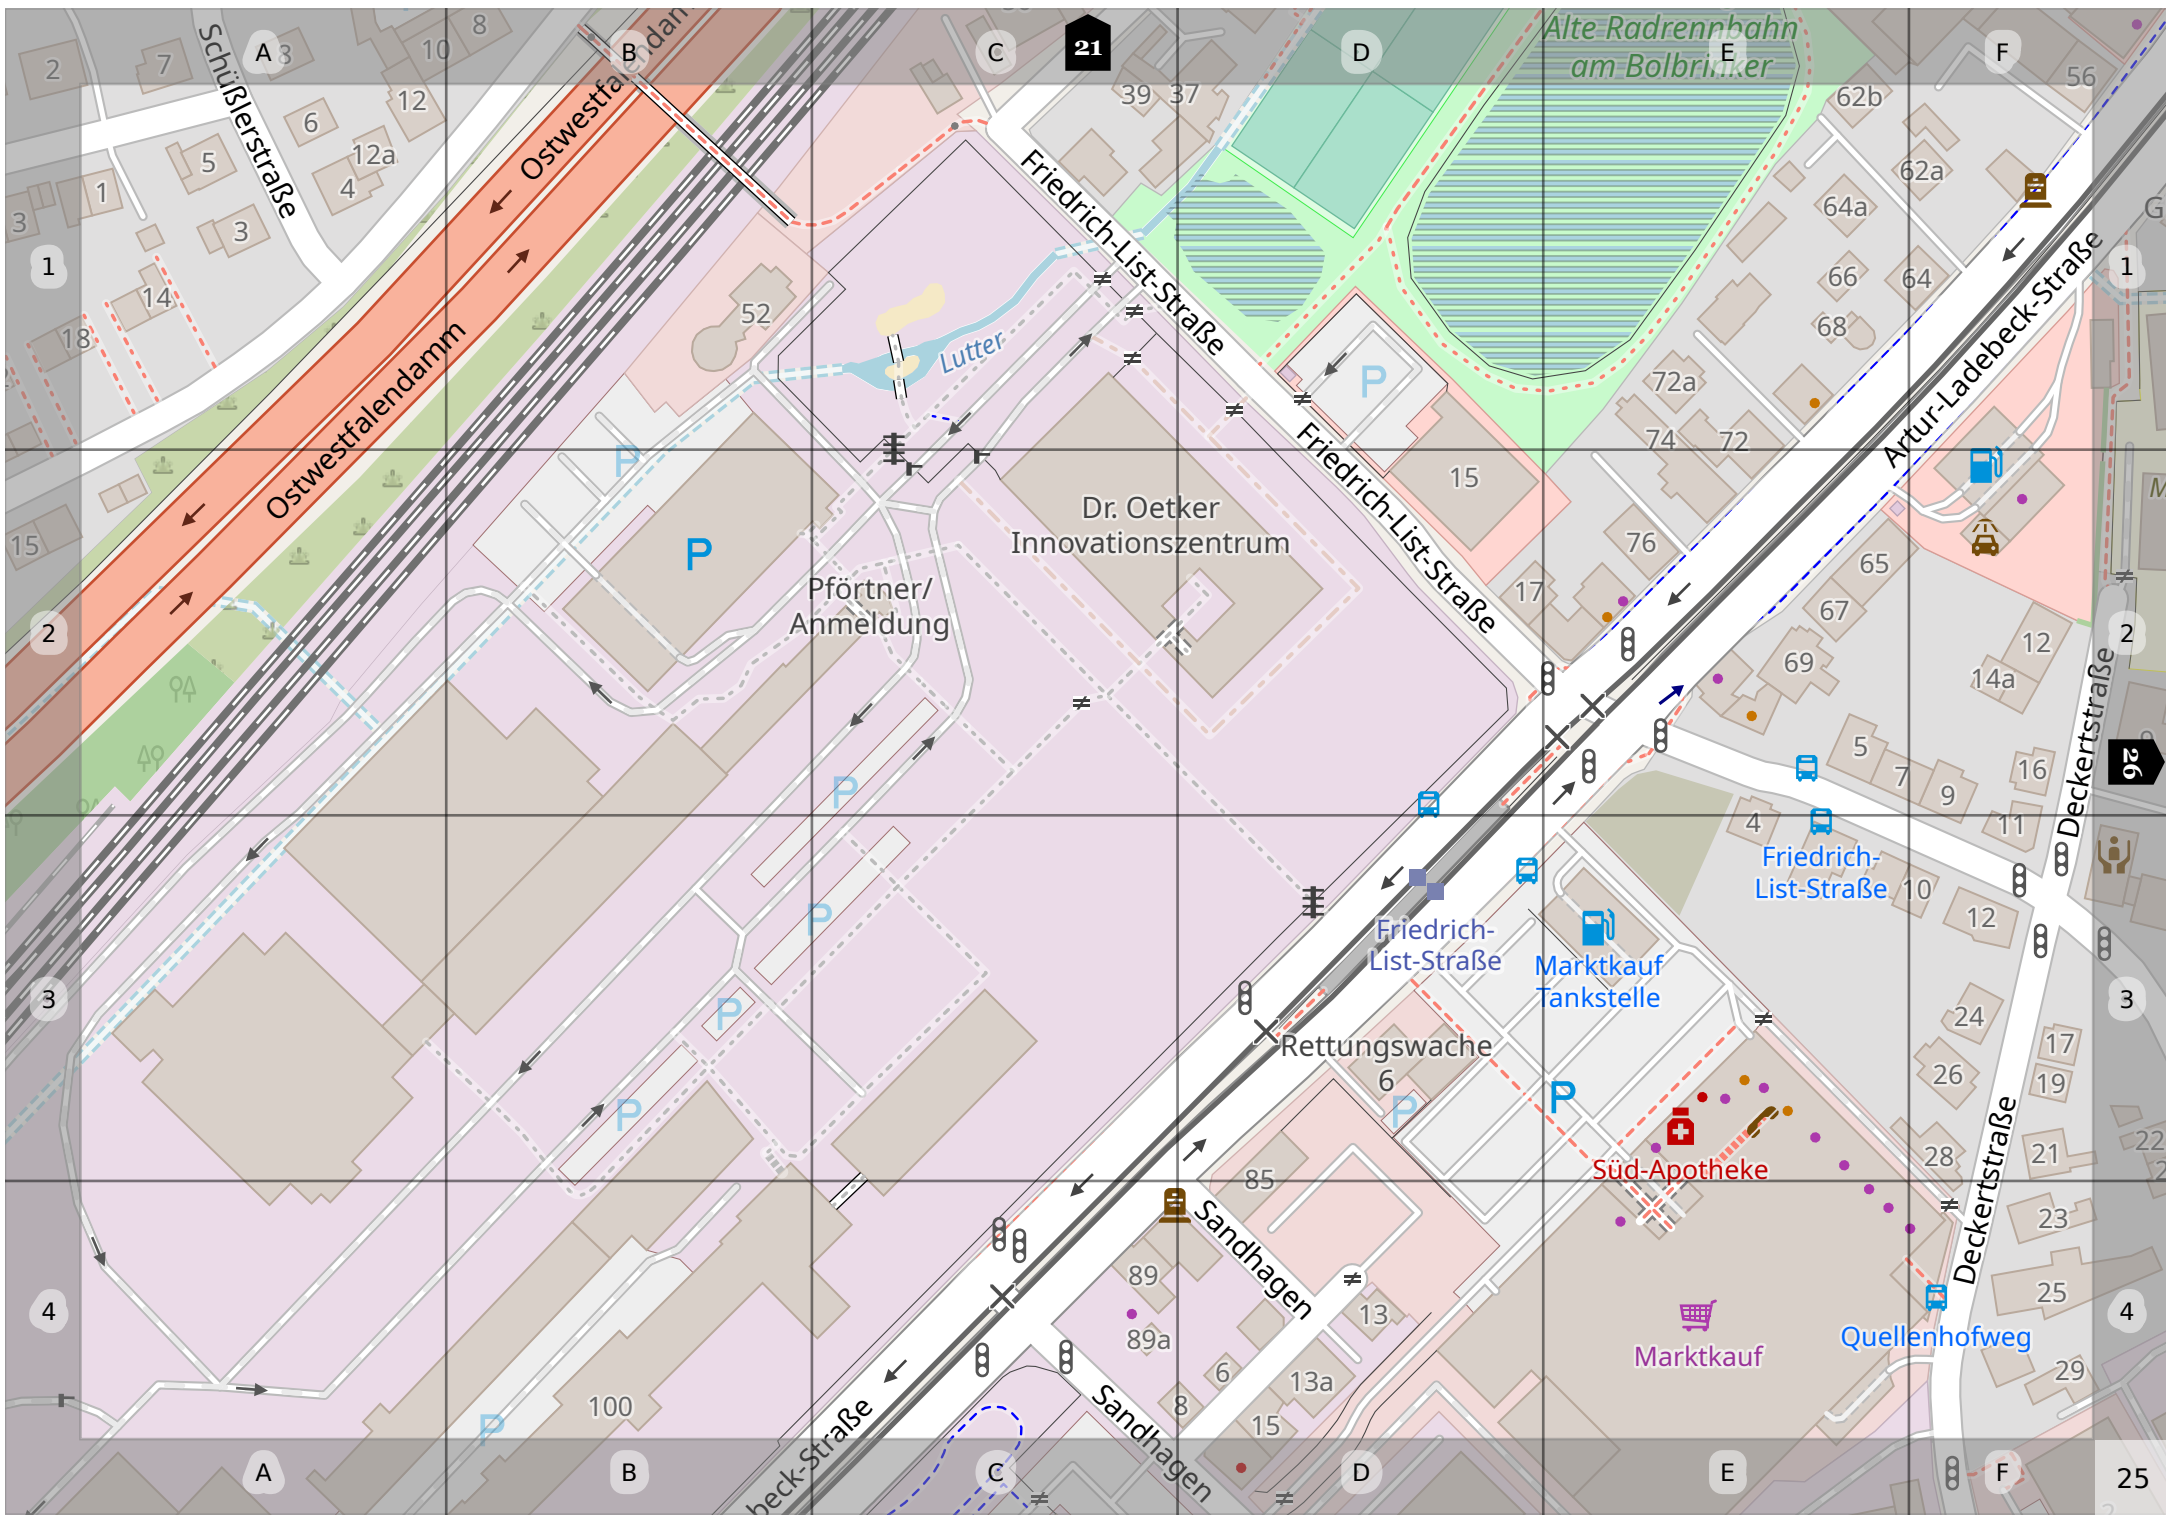

Schloßhofstraße

Gustav-Adolf-Straße

Teichstraße

Teichstraße

Die Heilsarmee

Johanniskirchplatz

Jugendtage

AlarmTheater

Umlandstraße

Umlandstraße

Wald

straße

Uhlendstraße  
Goethestraße  
Johannistal  
Natur- und Geopark TERRA.vita  
Goethequelle  
Johannisfriedhof  
Am Botanischen Garten  
Salzdamm  
L 778

13  
18  
21

1 2 3 4  
1 2 3 4  
1 2 3 4  
1 2 3 4

Kinderzentrum  
Haus 2

Haus Gilead  
III

Haus  
Weitblick

Haus Burgblick

Alter Zionsfriedhof

Freudental

An Obstgarten

Haus  
Messersch