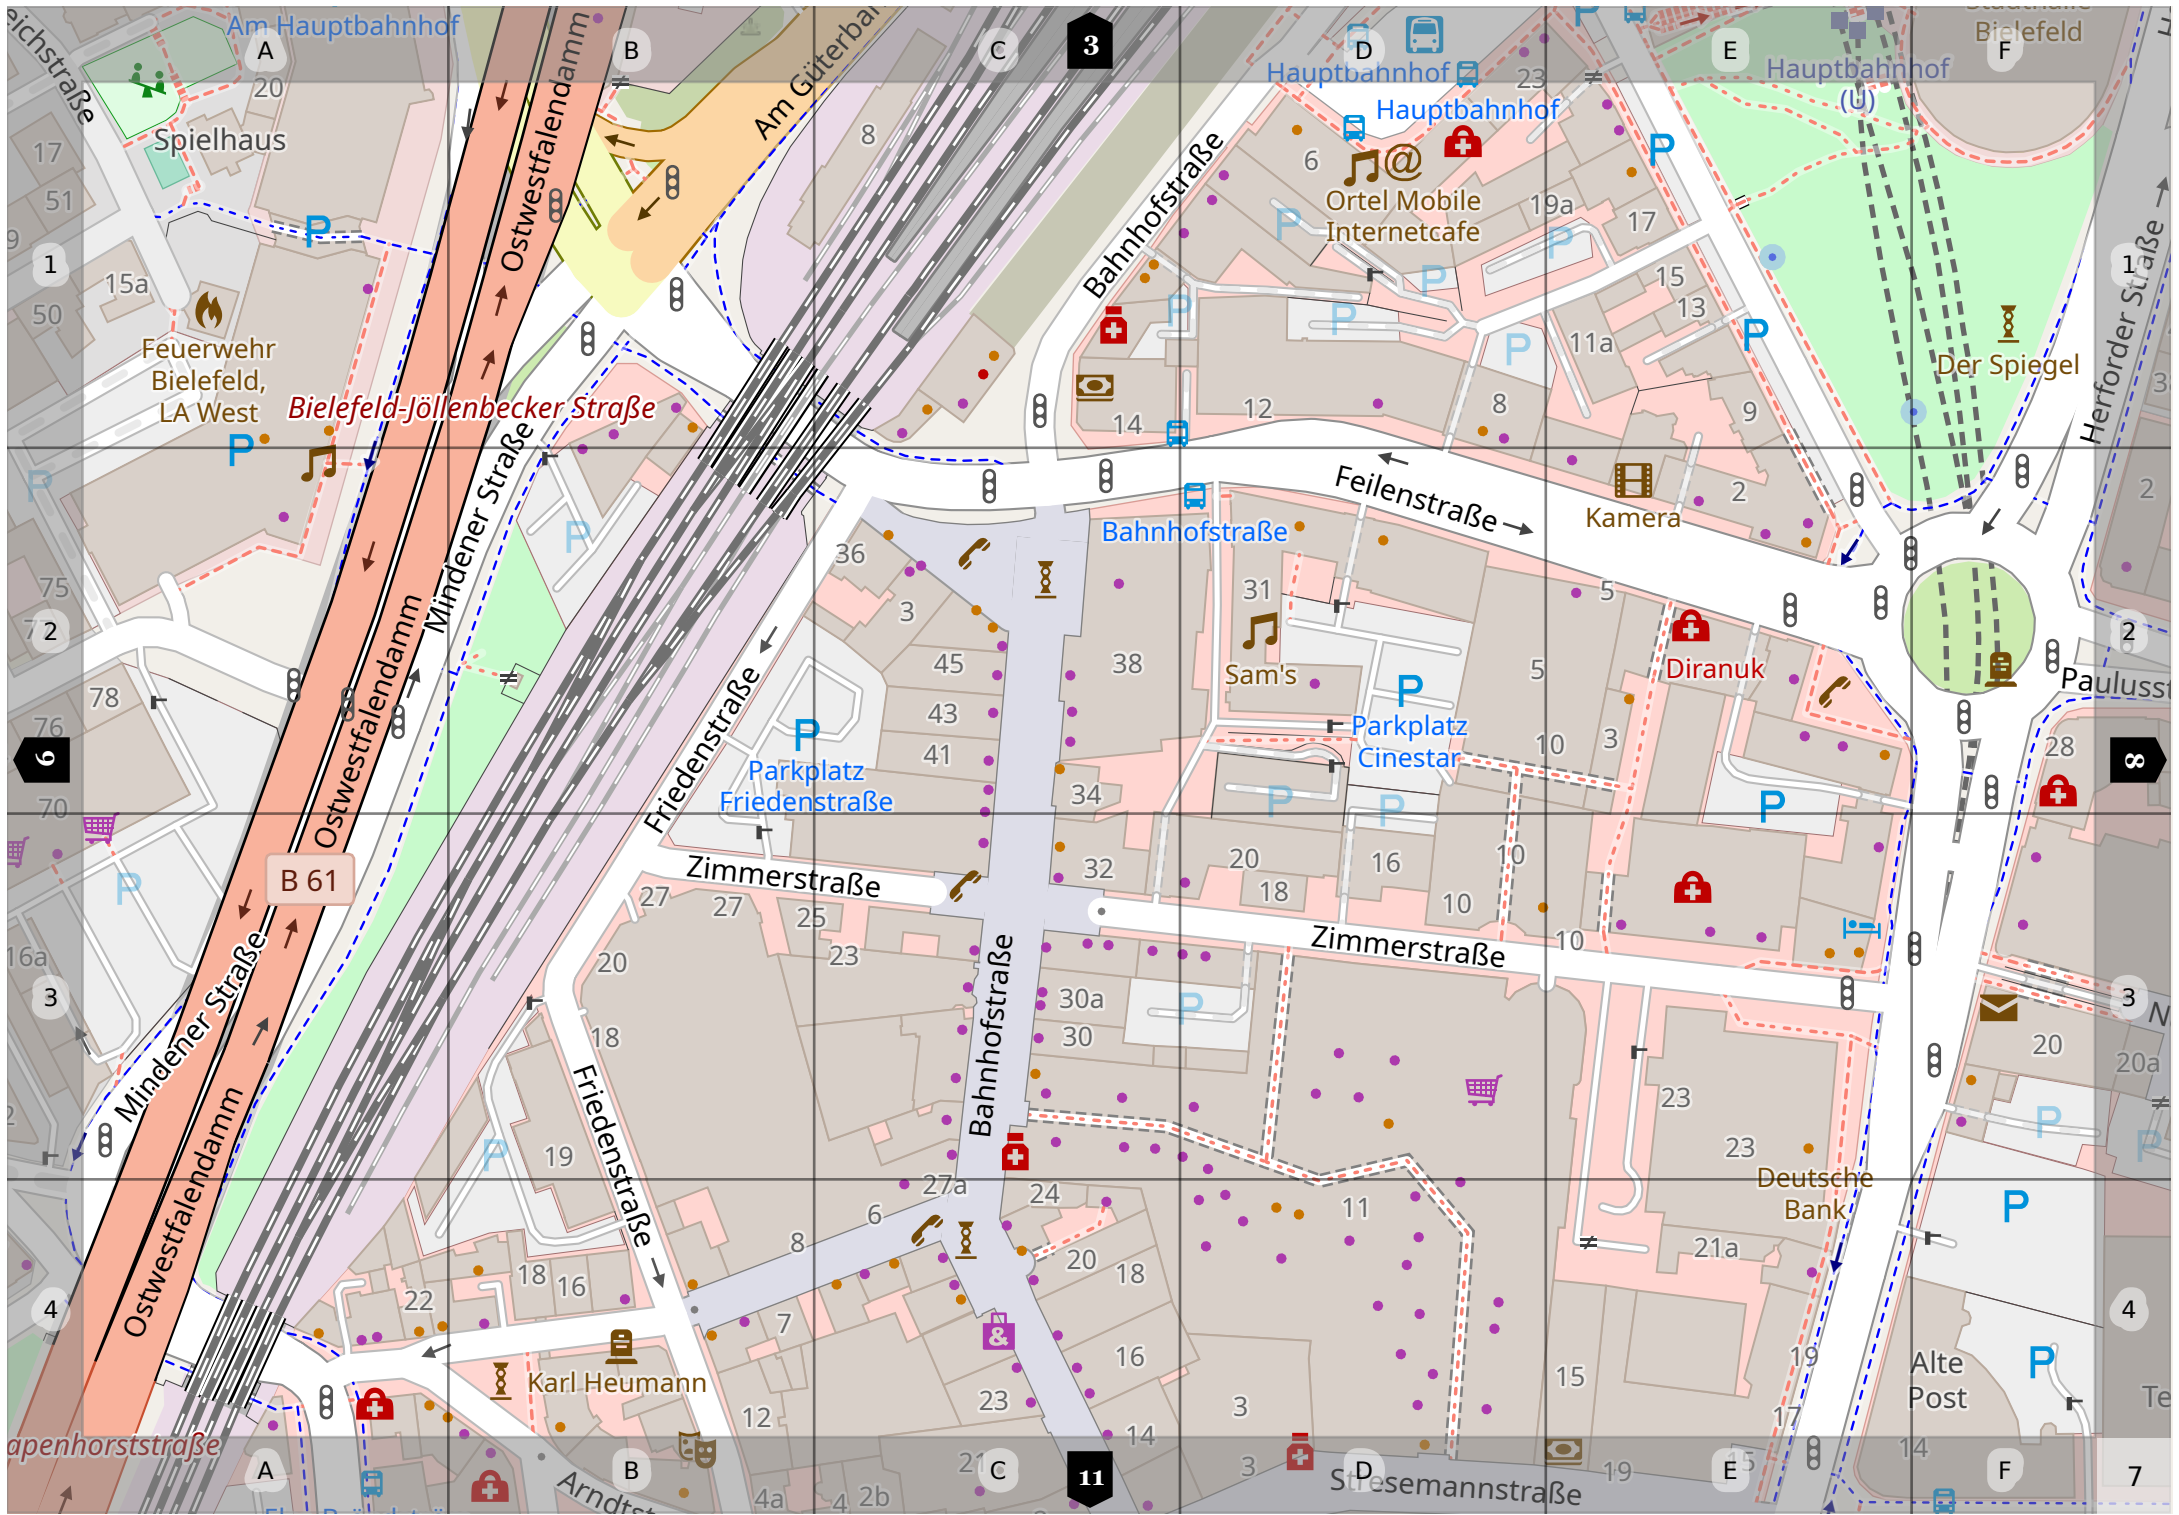

Schloßhofstraße

Gustav-Adolf-Straße

Teichstraße

Teichstraße

Die Heilsarmee

Johanniskirchplatz

Jugendtage

AlarmTheater

Dr. med.  
Katrin  
Kopatschek

Albert  
Gödde

Ferdinand  
Willeke

Stapenhorstschule

Bielefeld-Stapenhorst

apenhorststraße

Arndtstraße

Stresemannstraße

Parkplatz Zentrum

Elsa-Brändström-Straße

Mercatorstraße

Friedenstraße

Arndtstraße

Bahnhofstraße

Q-Park Centrum

Jahnplatz (U)